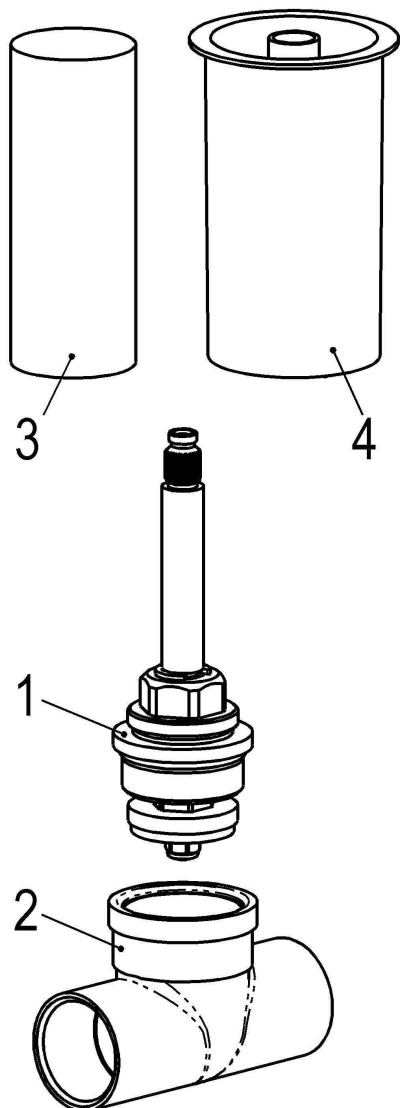

Z029485-00000 SH UNTERPUTZVENTIL CLASSIC-LINE_2

Produktabbildung

Maßzeichnung

Produktbeschreibung

Unterputzventil
Lötanschluss 22 mm
mit Bauschutzkappe

Auszeichnungstext

Z029485-00000
Heinrich Schulte
Unterputzventil
classic-line_2
Lötanschluss 22 mm
Oberteil 3/4"
Werkstoffe nach TrinkwV und UBA
mit Bauschutzkappe

Explosionszeichnung

Ersatzteilliste

Pos.	Beschreibung	Artikel-Nr.
01	SH OBERTEIL CLASSIC-LINE_2	Z000021-00000

Optionales Zubehör

Beschreibung	Artikel-Nr.
SH UP SICHTTEILE CLASSIC-LINE_2	Z029194-00010
SH DÄMMSCHALE EINZELN	Z029992-00000
SH UP SICHTTEILE CLASSIC-LINE_2	Z029191-05010
SH VERLÄNGERUNG CLASSIC-LINE_2 UP	Z000002-00010
SH UP SICHTTEILE CLASSIC-LINE_2	Z029192-05010
SH UP SICHTTEILE CLASSIC-LINE_2	Z029193-00010
SH UP SICHTTEILE CLASSIC-LINE_2	Z029191-10010
SH UP SICHTTEILE CLASSIC-LINE_2	Z029192-10010