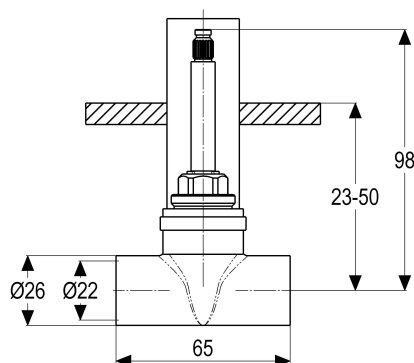

Z029485-00000 SH UNTERPUTZVENTIL CLASSIC-LINE_2

Produktabbildung

Maßzeichnung

Produktbeschreibung

Unterputzventil
Lötanschluss 22 mm
mit Bauschutzkappe

Auszeichnungstext

Z029485-00000
Heinrich Schulte
Unterputzventil
classic-line_2
Lötanschluss 22 mm
Oberteil 3/4"
Werkstoffe nach TrinkwV und UBA
mit Bauschutzkappe

Explosionszeichnung

Ersatzteilliste

Pos.	Beschreibung	Artikel-Nr.
01	SH OBERTEIL CLASSIC-LINE_2	Z000021-00000

Optionales Zubehör

Beschreibung	Artikel-Nr.
SH UP SICHTTEILE CLASSIC-LINE_2	Z029194-00010
SH DÄMMSCHALE EINZELN	Z029992-00000
SH UP SICHTTEILE CLASSIC-LINE_2	Z029191-05010
SH VERLÄNGERUNG CLASSIC-LINE_2 UP	Z000002-00010
SH UP SICHTTEILE CLASSIC-LINE_2	Z029192-05010
SH UP SICHTTEILE CLASSIC-LINE_2	Z029193-00010
SH UP SICHTTEILE CLASSIC-LINE_2	Z029191-10010
SH UP SICHTTEILE CLASSIC-LINE_2	Z029192-10010