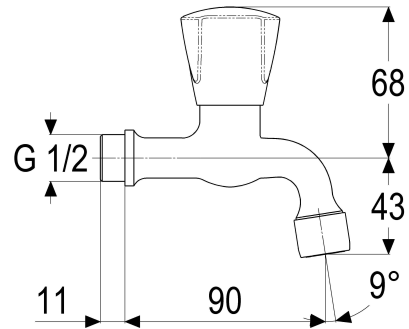

Z030025-01010 SH AUSLAUFVENTIL CLASSIC-LINE_2

Produktabbildung

Maßzeichnung

Produktbeschreibung

Auslaufventil 1/2"
Griff Trecorn, Metall
kalt
Strahlregler Durchflussklasse A

Ausbeschreibungstext

Z030025-01010
Heinrich Schulte
Auslaufventil 1/2"
classic-line_2
Griff Trecorn, Metall
kalt
chrom
Ausladung 90 mm
Oberteil 1/2"
Werkstoffe nach TrinkwV und UBA
Strahlregler Durchflussklasse A
für Wandmontage

VPE: 1

GTIN: 4020929300049

SCIP: d2d1011f-95ea-4e90-ac1e-64bc4374653b

Explosionszeichnung

Ersatzteilliste

Pos.	Beschreibung	Artikel-Nr.
01	SH GRIF F TRECORN KALT	Z000910-00010
02	SH RASTBUCHSE FÜR GRIFFE	Z000413-00000
03	SH OBERTEIL 1/2"	Z000014-00000
05	SH LUFTSPRUDLER	Z013903-00010

Durchflussdiagramm