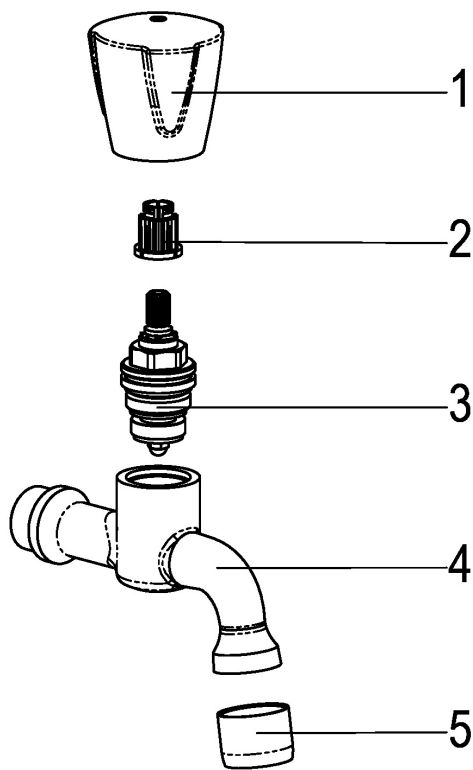

Z030025-01010 SH AUSLAUFVENTIL CLASSIC-LINE_2

Produktabbildung

Maßzeichnung

Produktbeschreibung

Auslaufventil 1/2"
Griff Trecorn, Metall
kalt
Strahlregler Durchflussklasse A

Ausbeschreibungstext

Z030025-01010
Heinrich Schulte
Auslaufventil 1/2"
classic-line_2
Griff Trecorn, Metall
kalt
chrom
Ausladung 90 mm
Oberteil 1/2"
Werkstoffe nach TrinkwV und UBA
Strahlregler Durchflussklasse A
für Wandmontage

VPE: 1

GTIN: 4020929300049

SCIP: d2d1011f-95ea-4e90-ac1e-64bc4374653b

Explosionszeichnung

Ersatzteilliste

Pos.	Beschreibung	Artikel-Nr.
01	SH GRIF F TRECORN KALT	Z000910-00010
02	SH RASTBUCHSE FÜR GRIFFE	Z000413-00000
03	SH OBERTEIL 1/2"	Z000014-00000
05	SH LUFTSPRUDLER	Z013903-00010