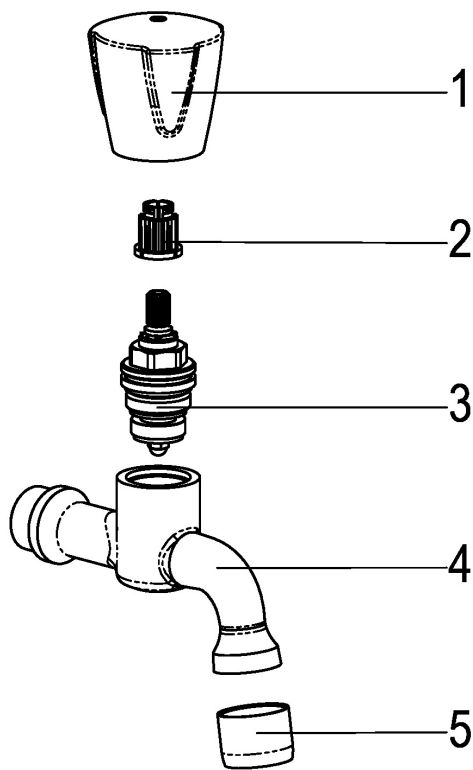

## Maßzeichnung

## Ausbeschreibungstext

Z030025-03010  
Heinrich Schulte  
Auslaufventil 1/2"  
classic-line\_2  
Griff Princess-Luxus  
kalt  
chrom  
Ausladung 90 mm  
Oberteil 1/2"  
Werkstoffe nach TrinkwV und UBA  
Strahlregler Durchflussklasse A  
für Wandmontage

VPE: 1

GTIN: 4020929300056

SCIP: 36f74101-e721-4c07-921f-fe6e810e9c01

Explosionszeichnung

Ersatzteilliste

Pos.	Beschreibung	Artikel-Nr.
01	SH GRIFF PRINCESS-LUXUS KALT	Z000925-00010
02	SH RASTBUCHSE FÜR GRIFFE	Z000413-00000
03	SH OBERTEIL 1/2"	Z000014-00000
05	SH LUFTSPRUDLER	Z013903-00010