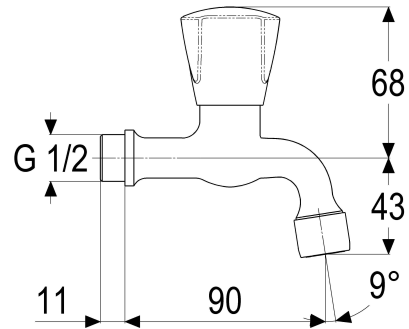

## Produktabbildung

## Maßzeichnung

## Produktbeschreibung

Auslaufventil 1/2"  
Griff Princess-Luxus  
kalt  
Strahlregler Durchflussklasse A

## Ausbeschreibungstext

Z030025-03010  
Heinrich Schulte  
Auslaufventil 1/2"  
classic-line\_2  
Griff Princess-Luxus  
kalt  
chrom  
Ausladung 90 mm  
Oberteil 1/2"  
Werkstoffe nach TrinkwV und UBA  
Strahlregler Durchflussklasse A  
für Wandmontage