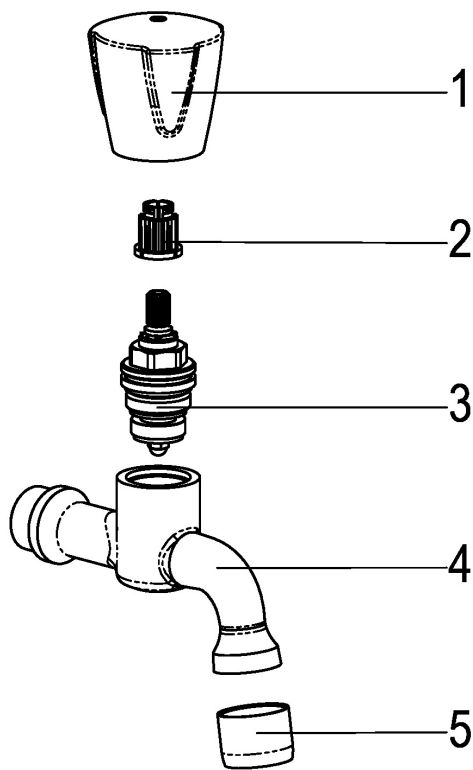

heinrichschulte

Produktdatenblatt

classic-line_2

Z030025-05010 SH AUSLAUFVENTIL CLASSIC-LINE_2

Produktabbildung

Maßzeichnung

Produktbeschreibung

Auslaufventil 1/2"
Griff Classic
kalt
Strahlregler Durchflussklasse A

Ausschreibungstext

Z030025-05010
Heinrich Schulte
Auslaufventil 1/2"
classic-line_2
Griff Classic
kalt
chrom
Ausladung 90 mm
Oberteil 1/2"
Werkstoffe nach TrinkwV und UBA
Strahlregler Durchflussklasse A
für Wandmontage

Explosionszeichnung

Ersatzteilliste

Pos.	Beschreibung	Artikel-Nr.
01	SH GRIFF CLASSIC-LINE KALT	Z005991-31010
02	SH RASTBUCHSE FÜR GRIFFE	Z000413-00000
03	SH OBERTEIL 1/2"	Z000014-00000
05	SH LUFTSPRUDLER	Z013903-00010