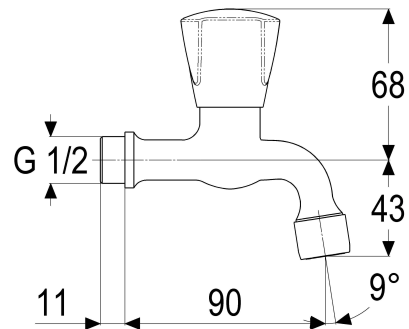

heinrichschulte

Produktdatenblatt

classic-line_2

Z030025-05010 SH AUSLAUFVENTIL CLASSIC-LINE_2

Produktabbildung

Maßzeichnung

Produktbeschreibung

Auslaufventil 1/2"
Griff Classic
kalt
Strahlregler Durchflussklasse A

Ausschreibungstext

Z030025-05010
Heinrich Schulte
Auslaufventil 1/2"
classic-line_2
Griff Classic
kalt
chrom
Ausladung 90 mm
Oberteil 1/2"
Werkstoffe nach TrinkwV und UBA
Strahlregler Durchflussklasse A
für Wandmontage

Explosionszeichnung

Ersatzteilliste

Pos.	Beschreibung	Artikel-Nr.
01	SH GRIFF CLASSIC-LINE KALT	Z005991-31010
02	SH RASTBUCHSE FÜR GRIFFE	Z000413-00000
03	SH OBERTEIL 1/2"	Z000014-00000
05	SH LUFTSPRUDLER	Z013903-00010

Durchflussdiagramm