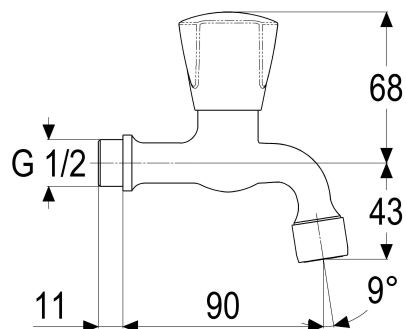

Z030025-10010 SH AUSLAUFVENTIL CLASSIC-LINE_2

Produktabbildung

Maßzeichnung

Produktbeschreibung

Auslaufventil 1/2"
Griff Trianon, Metall
kalt
Strahlregler Durchflussklasse A

Ausbeschreibungstext

Z030025-10010
Heinrich Schulte
Auslaufventil 1/2"
classic-line_2
Griff Trianon, Metall
kalt
chrom
Ausladung 90 mm
Oberteil 1/2"
Werkstoffe nach TrinkwV und UBA
Strahlregler Durchflussklasse A
für Wandmontage

VPE: 1

GTIN: 4020929300018

SCIP: f37db1ca-e43f-4b78-9605-381bc7b6f33f

Explosionszeichnung

Ersatzteilliste

Pos.	Beschreibung	Artikel-Nr.
01	SH GRIFF TRIANON KALT	Z000904-00010
02	SH RASTBUCHSE FÜR GRIFFE	Z000413-00000
03	SH OBERTEIL 1/2"	Z000014-00000
05	SH LUFTSPRUDLER	Z013903-00010

Durchflussdiagramm