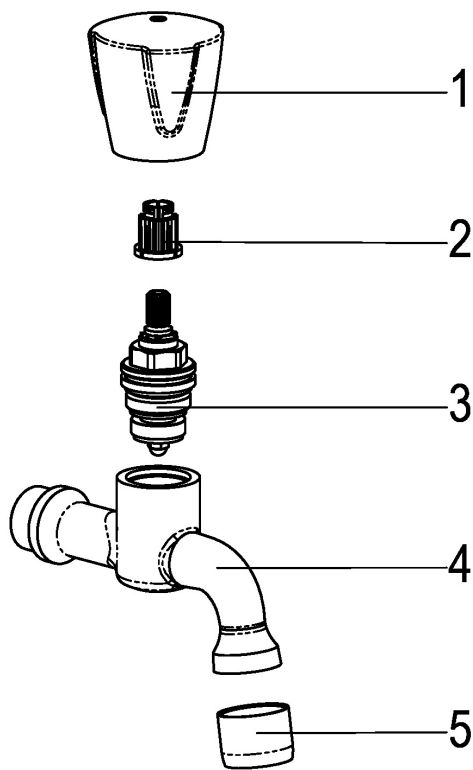

Z030025-10010 SH AUSLAUFVENTIL CLASSIC-LINE_2

Produktabbildung

Maßzeichnung

Produktbeschreibung

Auslaufventil 1/2"
Griff Trianon, Metall
kalt
Strahlregler Durchflussklasse A

Ausbeschreibungstext

Z030025-10010
Heinrich Schulte
Auslaufventil 1/2"
classic-line_2
Griff Trianon, Metall
kalt
chrom
Ausladung 90 mm
Oberteil 1/2"
Werkstoffe nach TrinkwV und UBA
Strahlregler Durchflussklasse A
für Wandmontage

VPE: 1

GTIN: 4020929300018

SCIP: f37db1ca-e43f-4b78-9605-381bc7b6f33f

Explosionszeichnung

Ersatzteilliste

Pos.	Beschreibung	Artikel-Nr.
01	SH GRIFF TRIANON KALT	Z000904-00010
02	SH RASTBUCHSE FÜR GRIFFE	Z000413-00000
03	SH OBERTEIL 1/2"	Z000014-00000
05	SH LUFTSPRUDLER	Z013903-00010