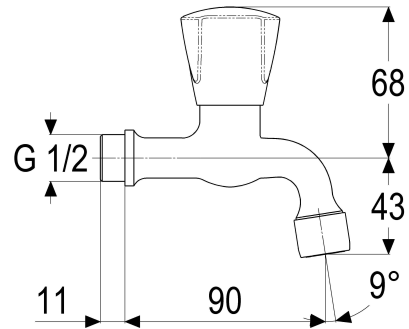

Z030026-03010 SH AUSLAUFVENTIL CLASSIC-LINE_2

Produktabbildung

Maßzeichnung

Produktbeschreibung

Auslaufventil 1/2"
Griff Princess-Luxus
warm
Strahlregler Durchflussklasse A

Ausbeschreibungstext

Z030026-03010
Heinrich Schulte
Auslaufventil 1/2"
classic-line_2
Griff Princess-Luxus
warm
chrom
Ausladung 90 mm
Oberteil 1/2"
Werkstoffe nach TrinkwV und UBA
Strahlregler Durchflussklasse A
für Wandmontage

VPE: 1
GTIN: 4020929300254

Explosionszeichnung

Ersatzteilliste

Pos.	Beschreibung	Artikel-Nr.
01	SH GRIFF PRINCESS-LUXUS WARM	Z000926-00010
02	SH RASTBUCHSE FÜR GRIFFE	Z000413-00000
03	SH OBERTEIL 1/2"	Z000014-00000
05	SH LUFTSPRUDLER	Z013903-00010

Durchflussdiagramm