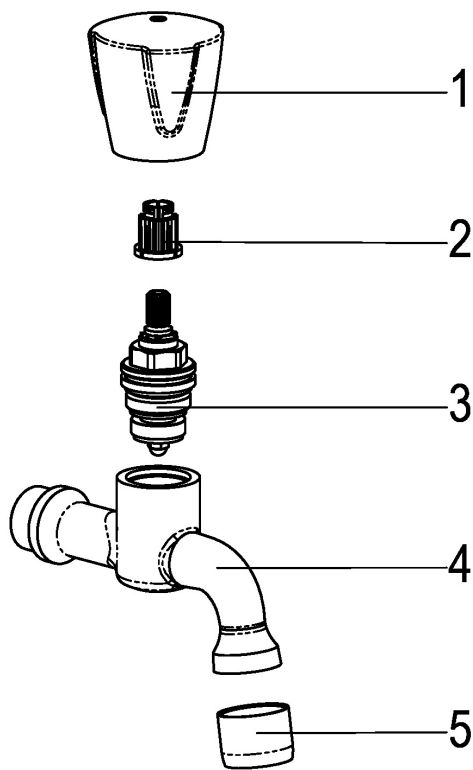

Z030026-03010 SH AUSLAUFVENTIL CLASSIC-LINE_2

Produktabbildung

Maßzeichnung

Produktbeschreibung

Auslaufventil 1/2"
Griff Princess-Luxus
warm
Strahlregler Durchflussklasse A

Ausbeschreibungstext

Z030026-03010
Heinrich Schulte
Auslaufventil 1/2"
classic-line_2
Griff Princess-Luxus
warm
chrom
Ausladung 90 mm
Oberteil 1/2"
Werkstoffe nach TrinkwV und UBA
Strahlregler Durchflussklasse A
für Wandmontage

VPE: 1
GTIN: 4020929300254

Explosionszeichnung

Ersatzteilliste

Pos.	Beschreibung	Artikel-Nr.
01	SH GRIFF PRINCESS-LUXUS WARM	Z000926-00010
02	SH RASTBUCHSE FÜR GRIFFE	Z000413-00000
03	SH OBERTEIL 1/2"	Z000014-00000
05	SH LUFTSPRUDLER	Z013903-00010