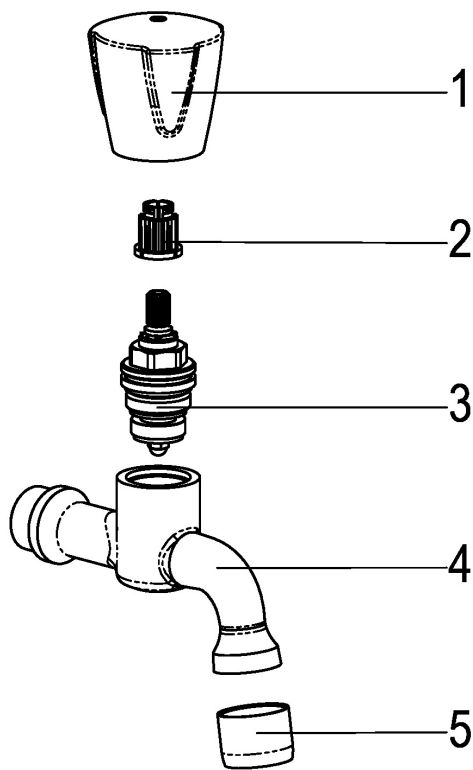

### Maßzeichnung

### Produktbeschreibung

Auslaufventil 1/2"  
Griff Classic  
warm  
Strahlregler Durchflussklasse A

### Ausschreibungstext

Z030026-05010  
Heinrich Schulte  
Auslaufventil 1/2"  
classic-line\_2  
Griff Classic  
warm  
chrom  
Ausladung 90 mm  
Oberteil 1/2"  
Werkstoffe nach TrinkwV und UBA  
Strahlregler Durchflussklasse A  
für Wandmontage

Explosionszeichnung

Ersatzteilliste

Pos.	Beschreibung	Artikel-Nr.
01	SH GRIFF CLASSIC-LINE WARM	Z005992-31010
02	SH RASTBUCHSE FÜR GRIFFE	Z000413-00000
03	SH OBERTEIL 1/2"	Z000014-00000
05	SH LUFTSPRUDLER	Z013903-00010