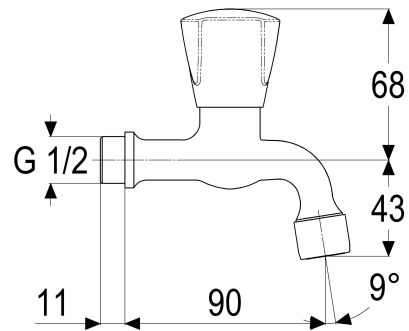

### Produktabbildung

### Maßzeichnung

### Ausschreibungstext

Z030026-05010  
Heinrich Schulte  
Auslaufventil 1/2"  
classic-line\_2  
Griff Classic  
warm  
chrom  
Ausladung 90 mm  
Oberteil 1/2"  
Werkstoffe nach TrinkwV und UBA  
Strahlregler Durchflussklasse A  
für Wandmontage