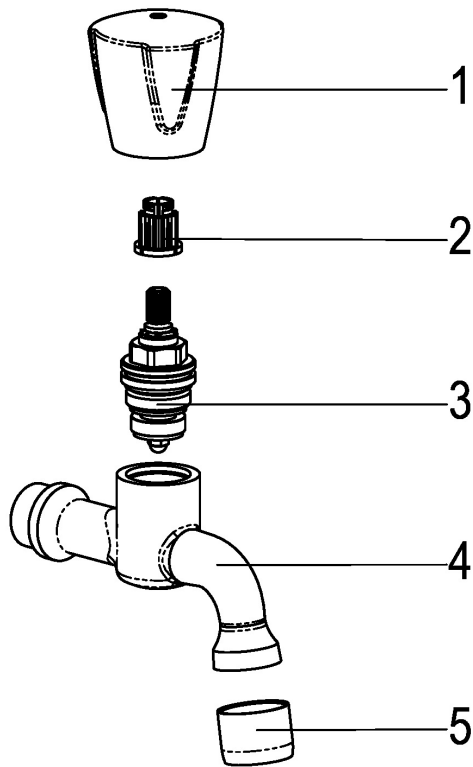

Z030026-10010 SH AUSLAUFVENTIL CLASSIC-LINE_2

Produktabbildung

Maßzeichnung

Produktbeschreibung

Auslaufventil 1/2"
Griff Trianon, Metall
warm
Strahlregler Durchflussklasse A

Ausbeschreibungstext

Z030026-10010
Heinrich Schulte
Auslaufventil 1/2"
classic-line_2
Griff Trianon, Metall
warm
chrom
Ausladung 90 mm
Oberteil 1/2"
Werkstoffe nach TrinkwV und UBA
Strahlregler Durchflussklasse A
für Wandmontage

VPE: 1
GTIN: 4020929300216

Explosionszeichnung

Ersatzteilliste

Pos.	Beschreibung	Artikel-Nr.
01	SH GRIFF TRIANON WARM	Z000905-00010
02	SH RASTBUCHSE FÜR GRIFFE	Z000413-00000
03	SH OBERTEIL 1/2"	Z000014-00000
05	SH LUFTSPRUDLER	Z013903-00010