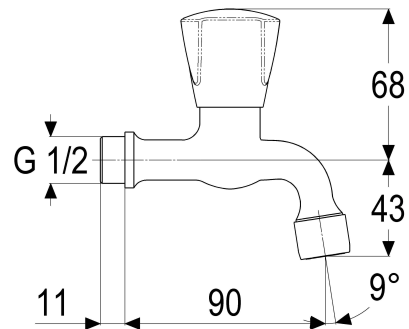

Z030026-10010 SH AUSLAUFVENTIL CLASSIC-LINE_2

Produktabbildung

Maßzeichnung

Produktbeschreibung

Auslaufventil 1/2"
Griff Trianon, Metall
warm
Strahlregler Durchflussklasse A

Ausbeschreibungstext

Z030026-10010
Heinrich Schulte
Auslaufventil 1/2"
classic-line_2
Griff Trianon, Metall
warm
chrom
Ausladung 90 mm
Oberteil 1/2"
Werkstoffe nach TrinkwV und UBA
Strahlregler Durchflussklasse A
für Wandmontage

VPE: 1
GTIN: 4020929300216

Explosionszeichnung

Ersatzteilliste

Pos.	Beschreibung	Artikel-Nr.
01	SH GRIFF TRIANON WARM	Z000905-00010
02	SH RASTBUCHSE FÜR GRIFFE	Z000413-00000
03	SH OBERTEIL 1/2"	Z000014-00000
05	SH LUFTSPRUDLER	Z013903-00010

Durchflussdiagramm