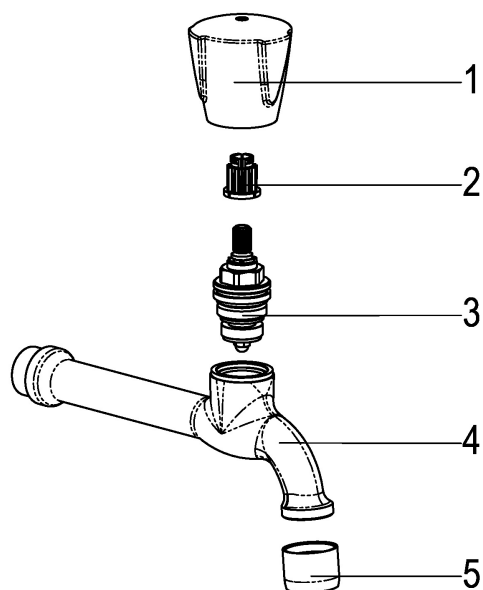

Z030033-01010 SH AUSLAUFVENTIL CLASSIC-LINE_2

Produktabbildung

Maßzeichnung

Produktbeschreibung

Auslaufventil 1/2"
Griff Trecorn, Metall
kalt
Strahlregler Durchflussklasse A

Ausbeschreibungstext

Z030033-01010
Heinrich Schulte
Auslaufventil 1/2"
classic-line_2
Griff Trecorn, Metall
kalt
chrom
Ausladung 155 mm
Oberteil 1/2"
Werkstoffe nach TrinkwV und UBA
Strahlregler Durchflussklasse A
für Wandmontage

VPE: 1
GTIN: 4020929300445

Explosionszeichnung

Ersatzteilliste

Pos.	Beschreibung	Artikel-Nr.
01	SH GRIFF TRECORN KALT	Z000910-00010
02	SH RASTBUCHSE FÜR GRIFFE	Z000413-00000
03	SH OBERTEIL 1/2"	Z000014-00000
05	SH LUFTSPRUDLER	Z013903-00010

Durchflussdiagramm