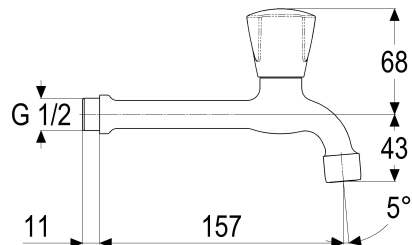

Z030033-01010 SH AUSLAUFVENTIL CLASSIC-LINE_2

Produktabbildung

Maßzeichnung

Produktbeschreibung

Auslaufventil 1/2"
Griff Trecorn, Metall
kalt
Strahlregler Durchflussklasse A

Ausbeschreibungstext

Z030033-01010
Heinrich Schulte
Auslaufventil 1/2"
classic-line_2
Griff Trecorn, Metall
kalt
chrom
Ausladung 155 mm
Oberteil 1/2"
Werkstoffe nach TrinkwV und UBA
Strahlregler Durchflussklasse A
für Wandmontage

VPE: 1
GTIN: 4020929300445

Explosionszeichnung

Ersatzteilliste

Pos.	Beschreibung	Artikel-Nr.
01	SH GRIFF TRECORN KALT	Z000910-00010
02	SH RASTBUCHSE FÜR GRIFFE	Z000413-00000
03	SH OBERTEIL 1/2"	Z000014-00000
05	SH LUFTSPRUDLER	Z013903-00010

Durchflussdiagramm