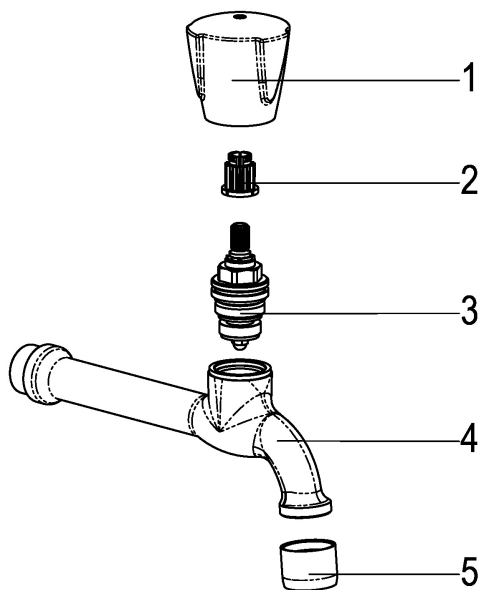

Z030033-03010 SH AUSLAUFVENTIL CLASSIC-LINE_2

Produktabbildung

Maßzeichnung

Produktbeschreibung

Auslaufventil 1/2"
Griff Princess-Luxus
kalt
Strahlregler Durchflussklasse A

Ausbeschreibungstext

Z030033-03010
Heinrich Schulte
Auslaufventil 1/2"
classic-line_2
Griff Princess-Luxus
kalt
chrom
Ausladung 155 mm
Oberteil 1/2"
Werkstoffe nach TrinkwV und UBA
Strahlregler Durchflussklasse A
für Wandmontage

VPE: 1
GTIN: 4020929300452

Explosionszeichnung

Ersatzteilliste

Pos.	Beschreibung	Artikel-Nr.
01	SH GRIFF PRINCESS-LUXUS KALT	Z000925-00010
02	SH RASTBUCHSE FÜR GRIFFE	Z000413-00000
03	SH OBERTEIL 1/2"	Z000014-00000
05	SH LUFTSPRUDLER	Z013903-00010