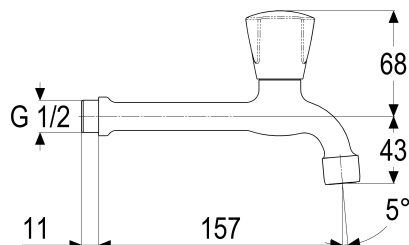

Z030033-03010 SH AUSLAUFVENTIL CLASSIC-LINE_2

Produktabbildung

Maßzeichnung

Produktbeschreibung

Auslaufventil 1/2"
Griff Princess-Luxus
kalt
Strahlregler Durchflussklasse A

Ausbeschreibungstext

Z030033-03010
Heinrich Schulte
Auslaufventil 1/2"
classic-line_2
Griff Princess-Luxus
kalt
chrom
Ausladung 155 mm
Oberteil 1/2"
Werkstoffe nach TrinkwV und UBA
Strahlregler Durchflussklasse A
für Wandmontage

VPE: 1
GTIN: 4020929300452

Explosionszeichnung

Ersatzteilliste

Pos.	Beschreibung	Artikel-Nr.
01	SH GRIFF PRINCESS-LUXUS KALT	Z000925-00010
02	SH RASTBUCHSE FÜR GRIFFE	Z000413-00000
03	SH OBERTEIL 1/2"	Z000014-00000
05	SH LUFTSPRUDLER	Z013903-00010

Durchflussdiagramm