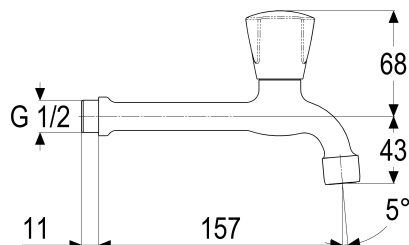

## Produktabbildung

## Maßzeichnung

## Ausbeschreibungstext

Z030033-05010  
Heinrich Schulte  
Auslaufventil 1/2"  
classic-line\_2  
Griff Classic  
kalt  
chrom  
Ausladung 155 mm  
Oberteil 1/2"  
Werkstoffe nach TrinkwV und UBA  
Strahlregler Durchflussklasse A  
für Wandmontage