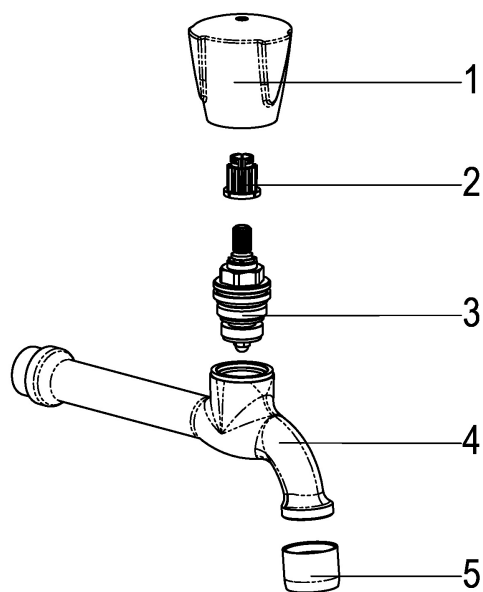

## Maßzeichnung

## Produktbeschreibung

Auslaufventil 1/2"  
Griff Classic  
kalt  
Strahlregler Durchflussklasse A

## Ausbeschreibungstext

Z030033-05010  
Heinrich Schulte  
Auslaufventil 1/2"  
classic-line\_2  
Griff Classic  
kalt  
chrom  
Ausladung 155 mm  
Oberteil 1/2"  
Werkstoffe nach TrinkwV und UBA  
Strahlregler Durchflussklasse A  
für Wandmontage

VPE: 1  
GTIN: 4020929300438  
SCIP: f0bfd635-b3b0-4f56-802f-a9e6a6ce066a

Explosionszeichnung

Ersatzteilliste

Pos.	Beschreibung	Artikel-Nr.
01	SH GRIFF CLASSIC-LINE KALT	Z005991-31010
02	SH RASTBUCHSE FÜR GRIFFE	Z000413-00000
03	SH OBERTEIL 1/2"	Z000014-00000
05	SH LUFTSPRUDLER	Z013903-00010