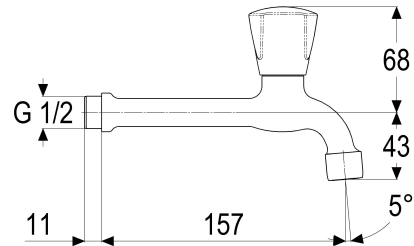

Z030033-10010 SH AUSLAUFVENTIL CLASSIC-LINE_2

Produktabbildung

Maßzeichnung

Produktbeschreibung

Auslaufventil 1/2"
Griff Trianon, Metall
kalt
Strahlregler Durchflussklasse A

Ausbeschreibungstext

Z030033-10010
Heinrich Schulte
Auslaufventil 1/2"
classic-line_2
Griff Trianon, Metall
kalt
chrom
Ausladung 155 mm
Oberteil 1/2"
Werkstoffe nach TrinkwV und UBA
Strahlregler Durchflussklasse A
für Wandmontage

VPE: 1

GTIN: 4020929300414

SCIP: 6273f36b-2938-481b-96c3-11b914c44c6a

Explosionszeichnung

Ersatzteilliste

Pos.	Beschreibung	Artikel-Nr.
01	SH GRIFF TRIANON KALT	Z000904-00010
02	SH RASTBUCHSE FÜR GRIFFE	Z000413-00000
03	SH OBERTEIL 1/2"	Z000014-00000
05	SH LUFTSPRUDLER	Z013903-00010

Durchflussdiagramm