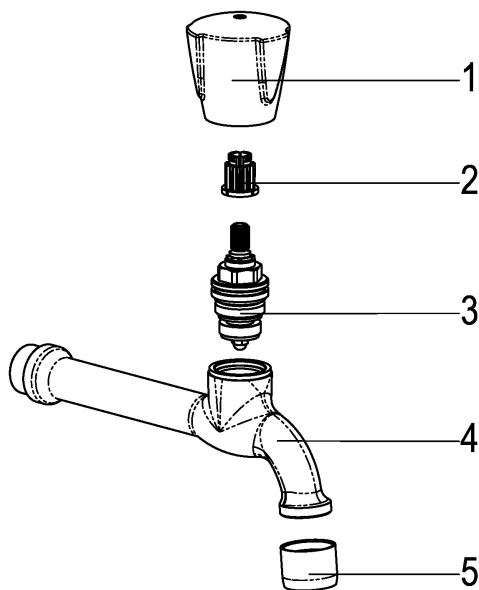

Z030033-10010 SH AUSLAUFVENTIL CLASSIC-LINE_2

Produktabbildung

Maßzeichnung

Produktbeschreibung

Auslaufventil 1/2"
Griff Trianon, Metall
kalt
Strahlregler Durchflussklasse A

Ausbeschreibungstext

Z030033-10010
Heinrich Schulte
Auslaufventil 1/2"
classic-line_2
Griff Trianon, Metall
kalt
chrom
Ausladung 155 mm
Oberteil 1/2"
Werkstoffe nach TrinkwV und UBA
Strahlregler Durchflussklasse A
für Wandmontage

VPE: 1

GTIN: 4020929300414

SCIP: 6273f36b-2938-481b-96c3-11b914c44c6a

Explosionszeichnung

Ersatzteilliste

Pos.	Beschreibung	Artikel-Nr.
01	SH GRIFF TRIANON KALT	Z000904-00010
02	SH RASTBUCHSE FÜR GRIFFE	Z000413-00000
03	SH OBERTEIL 1/2"	Z000014-00000
05	SH LUFTSPRUDLER	Z013903-00010

Durchflussdiagramm