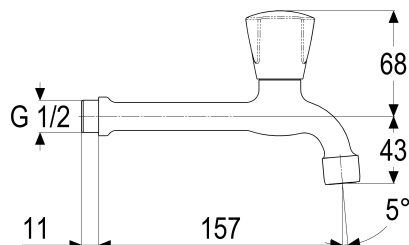

Z030034-05010 SH AUSLAUFVENTIL CLASSIC-LINE_2

Produktabbildung

Maßzeichnung

Produktbeschreibung

Auslaufventil 1/2"
Griff Classic
kalt
Strahlregler Durchflussklasse A

Ausbeschreibungstext

Z030034-05010
Heinrich Schulte
Auslaufventil 1/2"
classic-line_2
Griff Classic
kalt
chrom
Ausladung 155 mm
Oberteil 1/2"
Werkstoffe nach TrinkwV und UBA
Strahlregler Durchflussklasse A
für Wandmontage

VPE: 1

GTIN: 4020929300537

SCIP: 53a6ea67-e1be-4eef-b74e-c7af326f8a01

Explosionszeichnung

Ersatzteilliste

Pos.	Beschreibung	Artikel-Nr.
01	SH GRIFF CLASSIC-LINE WARM	Z005992-31010
02	SH RASTBUCHSE FÜR GRIFFE	Z000413-00000
03	SH OBERTEIL 1/2"	Z000014-00000
05	SH LUFTSPRUDLER	Z013903-00010

Durchflussdiagramm