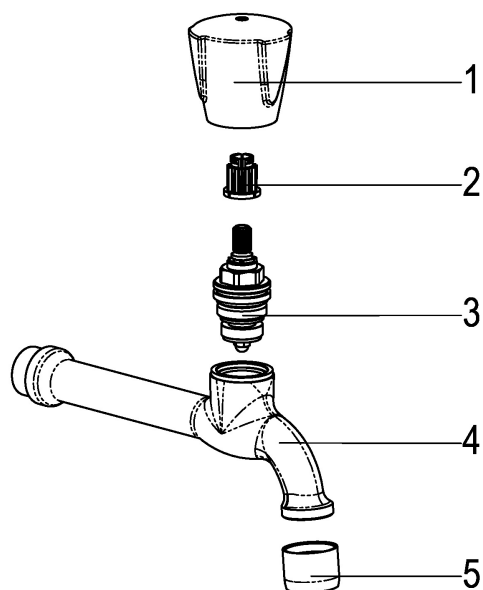

Z030034-05010 SH AUSLAUFVENTIL CLASSIC-LINE_2

Produktabbildung

Maßzeichnung

Produktbeschreibung

Auslaufventil 1/2"
Griff Classic
kalt
Strahlregler Durchflussklasse A

Ausbeschreibungstext

Z030034-05010
Heinrich Schulte
Auslaufventil 1/2"
classic-line_2
Griff Classic
kalt
chrom
Ausladung 155 mm
Oberteil 1/2"
Werkstoffe nach TrinkwV und UBA
Strahlregler Durchflussklasse A
für Wandmontage

VPE: 1

GTIN: 4020929300537

SCIP: 53a6ea67-e1be-4eef-b74e-c7af326f8a01

Explosionszeichnung

Ersatzteilliste

Pos.	Beschreibung	Artikel-Nr.
01	SH GRIFF CLASSIC-LINE WARM	Z005992-31010
02	SH RASTBUCHSE FÜR GRIFFE	Z000413-00000
03	SH OBERTEIL 1/2"	Z000014-00000
05	SH LUFTSPRUDLER	Z013903-00010

Durchflussdiagramm