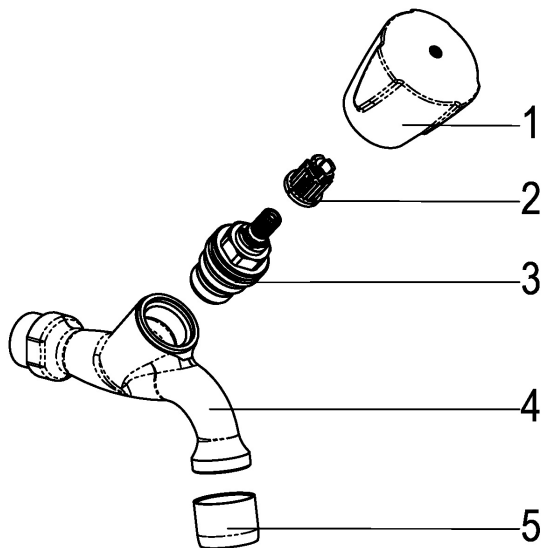

Z030065-03010 SH AUSLAUFVENTIL CLASSIC-LINE_2

Produktabbildung

Maßzeichnung

Produktbeschreibung

Auslaufventil 1/2"
Griff Princess-Luxus
kalt
Strahlregler Durchflussklasse A
mit schrägstehendem Oberteil

Ausbeschreibungstext

Z030065-03010
Heinrich Schulte
Auslaufventil 1/2"
classic-line_2
Griff Princess-Luxus
kalt
chrom
Ausladung 95 mm
Oberteil 1/2"
Werkstoffe nach TrinkwV und UBA
Strahlregler Durchflussklasse A
für Wandmontage
mit schrägstehendem Oberteil

VPE: 1

GTIN: 4020929301053

SCIP: b8b67eda-749a-46a2-8f28-6e392996f3cd

Explosionszeichnung

Ersatzteilliste

Pos.	Beschreibung	Artikel-Nr.
01	SH GRIFF PRINCESS-LUXUS KALT	Z000925-00010
02	SH RASTBUCHSE FÜR GRIFFE	Z000413-00000
03	SH OBERTEIL 1/2"	Z000014-00000
05	SH LUFTSPRUDLER	Z013903-00010

Durchflussdiagramm