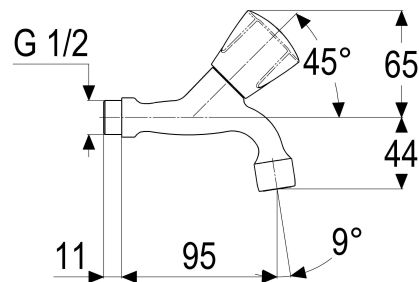

Z030065-03010 SH AUSLAUFVENTIL CLASSIC-LINE_2

Produktabbildung

Maßzeichnung

Produktbeschreibung

Auslaufventil 1/2"
Griff Princess-Luxus
kalt
Strahlregler Durchflussklasse A
mit schrägstehendem Oberteil

Ausbeschreibungstext

Z030065-03010
Heinrich Schulte
Auslaufventil 1/2"
classic-line_2
Griff Princess-Luxus
kalt
chrom
Ausladung 95 mm
Oberteil 1/2"
Werkstoffe nach TrinkwV und UBA
Strahlregler Durchflussklasse A
für Wandmontage
mit schrägstehendem Oberteil

VPE: 1

GTIN: 4020929301053

SCIP: b8b67eda-749a-46a2-8f28-6e392996f3cd

Explosionszeichnung

Ersatzteilliste

Pos.	Beschreibung	Artikel-Nr.
01	SH GRIFF PRINCESS-LUXUS KALT	Z000925-00010
02	SH RASTBUCHSE FÜR GRIFFE	Z000413-00000
03	SH OBERTEIL 1/2"	Z000014-00000
05	SH LUFTSPRUDLER	Z013903-00010