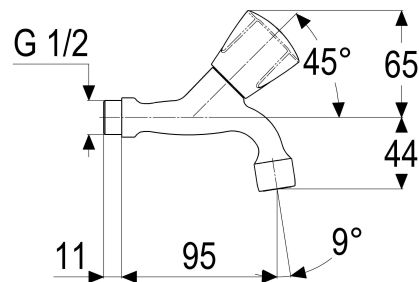

Z030065-10010 SH AUSLAUFVENTIL CLASSIC-LINE_2

Produktabbildung

Maßzeichnung

Produktbeschreibung

Auslaufventil 1/2"
Griff Trianon, Metall
kalt
Strahlregler Durchflussklasse A
mit schrägstehendem Oberteil

Ausbeschreibungstext

Z030065-10010
Heinrich Schulte
Auslaufventil 1/2"
classic-line_2
Griff Trianon, Metall
kalt
chrom
Ausladung 95 mm
Oberteil 1/2"
Werkstoffe nach TrinkwV und UBA
Strahlregler Durchflussklasse A
für Wandmontage
mit schrägstehendem Oberteil

VPE: 1

GTIN: 4020929301015

SCIP: cedef272-5c41-4c51-82c8-1b93ba38c3c4

Explosionszeichnung

Ersatzteilliste

Pos.	Beschreibung	Artikel-Nr.
01	SH GRIFF TRIANON KALT	Z000904-00010
02	SH RASTBUCHSE FÜR GRIFFE	Z000413-00000
03	SH OBERTEIL 1/2"	Z000014-00000
05	SH LUFTSPRUDLER	Z013903-00010