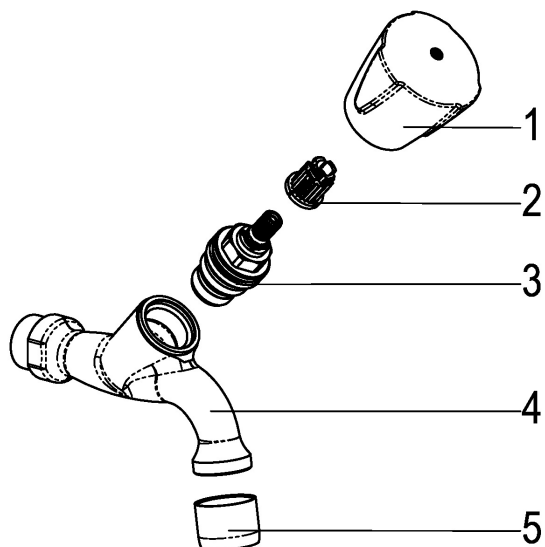

Z030065-10010 SH AUSLAUFVENTIL CLASSIC-LINE_2

Produktabbildung

Maßzeichnung

Produktbeschreibung

Auslaufventil 1/2"
Griff Trianon, Metall
kalt
Strahlregler Durchflussklasse A
mit schrägstehendem Oberteil

Ausbeschreibungstext

Z030065-10010
Heinrich Schulte
Auslaufventil 1/2"
classic-line_2
Griff Trianon, Metall
kalt
chrom
Ausladung 95 mm
Oberteil 1/2"
Werkstoffe nach TrinkwV und UBA
Strahlregler Durchflussklasse A
für Wandmontage
mit schrägstehendem Oberteil

VPE: 1

GTIN: 4020929301015

SCIP: cedef272-5c41-4c51-82c8-1b93ba38c3c4

Explosionszeichnung

Ersatzteilliste

Pos.	Beschreibung	Artikel-Nr.
01	SH GRIFF TRIANON KALT	Z000904-00010
02	SH RASTBUCHSE FÜR GRIFFE	Z000413-00000
03	SH OBERTEIL 1/2"	Z000014-00000
05	SH LUFTSPRUDLER	Z013903-00010

Durchflussdiagramm