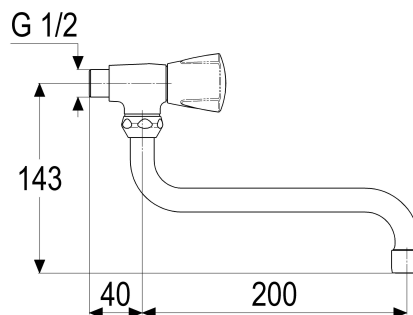

## Maßzeichnung

## Produktbeschreibung

Wandschwenkventil 1/2"  
Griff Trianon, Metall  
kalt  
Strahlregler Durchflussklasse A

## Ausreichungstext

Z030405-10010  
Heinrich Schulte  
Wandschwenkventil 1/2"  
classic-line\_2  
Griff Trianon, Metall  
kalt  
chrom  
Ausladung 200 mm  
Oberteil 1/2"  
Auslauf schwenkbar  
S-Rohrauslauf  
Werkstoffe nach TrinkwV und UBA  
Strahlregler Durchflussklasse A  
für Wandmontage

VPE: 1

GTIN: 4020929301213

SCIP: 5768836b-0dd4-4845-bc4d-328f79eec715

Explosionszeichnung

Ersatzteilliste

Pos.	Beschreibung	Artikel-Nr.
01	SH GRIFF TRIANON KALT	Z000904-00010
02	SH RASTBUCHSE FÜR GRIFFE	Z000413-00000
03	SH OBERTEIL 1/2"	Z000014-00000
05	SH UNIVERSAL S-AUSLAUF AUSLD.:200	Z014027-00010