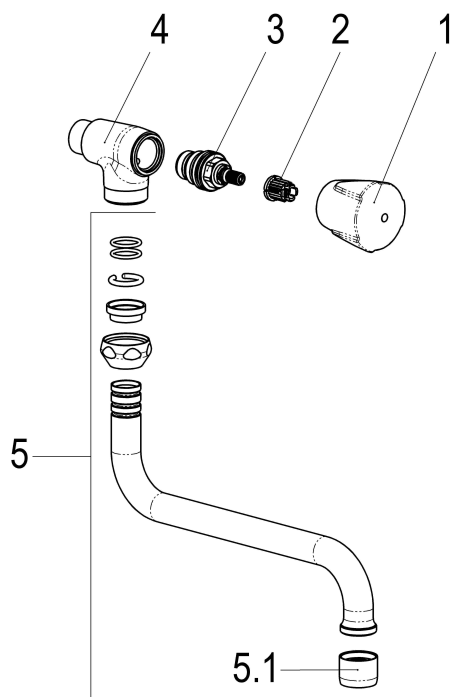

## Maßzeichnung

## Produktbeschreibung

Wandschwenkventil 1/2"  
Griff Trianon, Metall  
kalt  
Strahlregler Durchflussklasse A

## Ausreichungstext

Z030405-10010  
Heinrich Schulte  
Wandschwenkventil 1/2"  
classic-line\_2  
Griff Trianon, Metall  
kalt  
chrom  
Ausladung 200 mm  
Oberteil 1/2"  
Auslauf schwenkbar  
S-Rohrauslauf  
Werkstoffe nach TrinkwV und UBA  
Strahlregler Durchflussklasse A  
für Wandmontage

VPE: 1

GTIN: 4020929301213

SCIP: 5768836b-0dd4-4845-bc4d-328f79eec715

Explosionszeichnung

Ersatzteilliste

Pos.	Beschreibung	Artikel-Nr.
01	SH GRIFF TRIANON KALT	Z000904-00010
02	SH RASTBUCHSE FÜR GRIFFE	Z000413-00000
03	SH OBERTEIL 1/2"	Z000014-00000
05	SH UNIVERSAL S-AUSLAUF AUSLD.:200	Z014027-00010