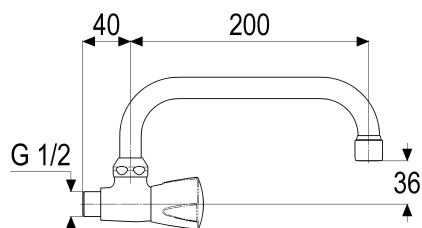

Z030413-01010 SH WANDSCHWENKVENT.CLASSIC-LINE_2

Produktabbildung

Maßzeichnung

Produktbeschreibung

Wandschwenkventil 1/2"
Griff Trecorn, Metall
kalt
Strahlregler Durchflussklasse A

Ausbreitungstext

Z030413-01010
Heinrich Schulte
Wandschwenkventil 1/2"
classic-line_2
Griff Trecorn, Metall
kalt
chrom
Ausladung 200 mm
Oberteil 1/2"
Auslauf schwenkbar
U-Rohrauslauf
Werkstoffe nach TrinkwV und UBA
Strahlregler Durchflussklasse A
für Wandmontage

VPE: 1
GTIN: 4020929301640

Explosionszeichnung

Ersatzteilliste

Pos.	Beschreibung	Artikel-Nr.
01	SH UNIVERSAL U-AUSLAUF AUSLD.:200	Z014036-00010
03	SH OBERTEIL 1/2"	Z000014-00000
04	SH RASTBUCHSE FÜR GRIFFE	Z000413-00000
05	SH GRIFF TRECORN KALT	Z000910-00010