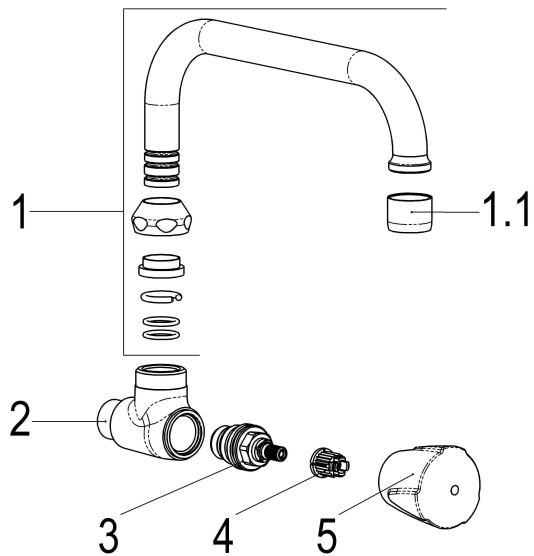

Z030413-01010 SH WANDSCHWENKVENT.CLASSIC-LINE_2

Produktabbildung

Maßzeichnung

Produktbeschreibung

Wandschwenkventil 1/2"
Griff Trecorn, Metall
kalt
Strahlregler Durchflussklasse A

Ausbreitungstext

Z030413-01010
Heinrich Schulte
Wandschwenkventil 1/2"
classic-line_2
Griff Trecorn, Metall
kalt
chrom
Ausladung 200 mm
Oberteil 1/2"
Auslauf schwenkbar
U-Rohrauslauf
Werkstoffe nach TrinkwV und UBA
Strahlregler Durchflussklasse A
für Wandmontage

VPE: 1
GTIN: 4020929301640

Explosionszeichnung

Ersatzteilliste

Pos.	Beschreibung	Artikel-Nr.
01	SH UNIVERSAL U-AUSLAUF AUSLD.:200	Z014036-00010
03	SH OBERTEIL 1/2"	Z000014-00000
04	SH RASTBUCHSE FÜR GRIFFE	Z000413-00000
05	SH GRIFF TRECORN KALT	Z000910-00010

Durchflussdiagramm