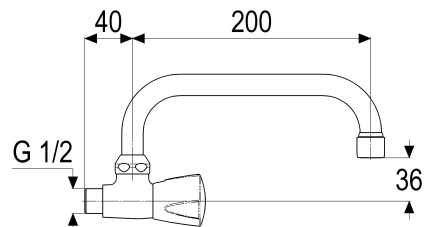

heinrichschulte

Produktdatenblatt

classic-line\_2

Z030413-05010 SH WANDSCHWENKVENT.CLASSIC-LINE\_2

### Maßzeichnung

### Ausschreibungstext

Z030413-05010  
Heinrich Schulte  
Wandschwenkventil 1/2"  
classic-line\_2  
Griff Classic  
kalt  
chrom  
Ausladung 200 mm  
Oberteil 1/2"  
Auslauf schwenkbar  
U-Rohrauslauf  
Werkstoffe nach TrinkwV und UBA  
Strahlregler Durchflussklasse A  
für Wandmontage