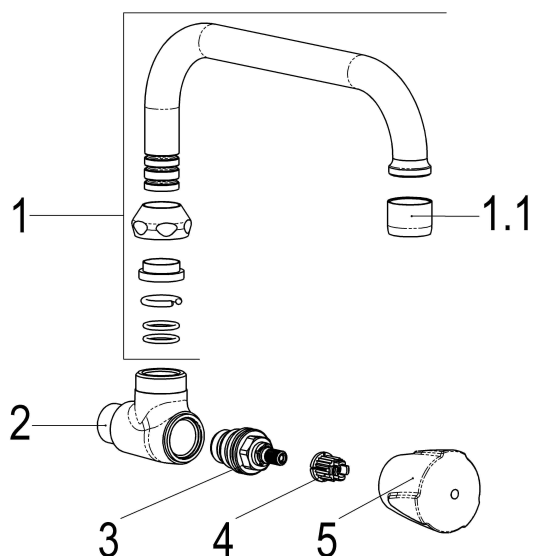

### Maßzeichnung

### Produktbeschreibung

Wandschwenkventil 1/2"  
Griff Classic  
kalt  
Strahlregler Durchflussklasse A

### Ausschreibungstext

Z030413-05010  
Heinrich Schulte  
Wandschwenkventil 1/2"  
classic-line\_2  
Griff Classic  
kalt  
chrom  
Ausladung 200 mm  
Oberteil 1/2"  
Auslauf schwenkbar  
U-Rohrauslauf  
Werkstoffe nach TrinkwV und UBA  
Strahlregler Durchflussklasse A  
für Wandmontage

## Ersatzteilliste

Pos.	Beschreibung	Artikel-Nr.
01	SH UNIVERSAL U-AUSLAUF AUSLD.:200	Z014036-00010
03	SH OBERTEIL 1/2"	Z000014-00000
04	SH RASTBUCHSE FÜR GRIFFE	Z000413-00000
05	SH GRIFF CLASSIC-LINE KALT	Z005991-31010