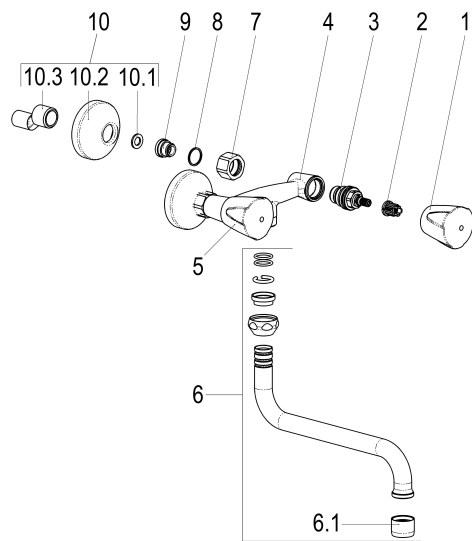

Z031002-01010 SH KÜCHENARMATUR CLASSIC-LINE_2

Produktabbildung

Maßzeichnung

Produktbeschreibung

Zweigriff Küchenarmatur 3/8"
Griff Trecorn, Metall
S-Anschlüsse 1/2"
Strahlregler Durchflussklasse A
für Durchlauferhitzer geeignet

Ausbeschreibungstext

Z031002-01010
Heinrich Schulte
Zweigriff Küchenarmatur 3/8"
classic-line_2
Griff Trecorn, Metall
chrom
Ausladung 200 mm
Stichmaß 100 - 140 mm
S-Anschlüsse 1/2"
Oberteil 1/2"
Auslauf schwenkbar
S-Rohrauslauf
Werkstoffe nach TrinkwV und UBA
Strahlregler Durchflussklasse A
für Wandmontage
für Durchlauferhitzer geeignet

VPE: 1

GTIN: 4020929310123

SCIP: 688c83bf-1f2e-42cd-bc28-e839fb095d11

Explosionszeichnung

Ersatzteilliste

Pos.	Beschreibung	Artikel-Nr.
01	SH GRIFF TRECORN KALT	Z000910-00010
02	SH RASTBUCHSE FÜR GRIFFE	Z000413-00000
03	SH OBERTEIL 1/2"	Z000014-00000
05	SH GRIFF TRECORN WARM	Z000911-00010
06	SH UNIVERSAL S-AUSLAUF AUSLD.:200	Z014027-00010
07	SH WANDANSCHLUSSMUTTER 3/8"	Z000143-00010
09	SH ANSCHLUSSNIPPEL	Z000146-00010
10	SH S-ANSCHLUSS 3/8" X 1/2"	Z012001-00010

Durchflussdiagramm