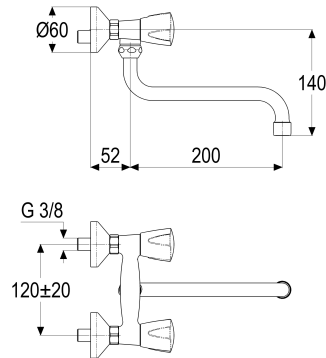

Z031002-01010 SH KÜCHENARMATUR CLASSIC-LINE_2

Produktabbildung

Maßzeichnung

Produktbeschreibung

Zweigriff Küchenarmatur 3/8"
Griff Trecorn, Metall
S-Anschlüsse 1/2"
Strahlregler Durchflussklasse A
für Durchlauferhitzer geeignet

Ausbeschreibungstext

Z031002-01010
Heinrich Schulte
Zweigriff Küchenarmatur 3/8"
classic-line_2
Griff Trecorn, Metall
chrom
Ausladung 200 mm
Stichmaß 100 - 140 mm
S-Anschlüsse 1/2"
Oberteil 1/2"
Auslauf schwenkbar
S-Rohrauslauf
Werkstoffe nach TrinkwV und UBA
Strahlregler Durchflussklasse A
für Wandmontage
für Durchlauferhitzer geeignet

VPE: 1

GTIN: 4020929310123

SCIP: 688c83bf-1f2e-42cd-bc28-e839fb095d11

Explosionszeichnung

Ersatzteilliste

Pos.	Beschreibung	Artikel-Nr.
01	SH GRIFF TRECORN KALT	Z000910-00010
02	SH RASTBUCHSE FÜR GRIFFE	Z000413-00000
03	SH OBERTEIL 1/2"	Z000014-00000
05	SH GRIFF TRECORN WARM	Z000911-00010
06	SH UNIVERSAL S-AUSLAUF AUSLD.:200	Z014027-00010
07	SH WANDANSCHLUSSMUTTER 3/8"	Z000143-00010
09	SH ANSCHLUSSNIPPEL	Z000146-00010
10	SH S-ANSCHLUSS 3/8" X 1/2"	Z012001-00010