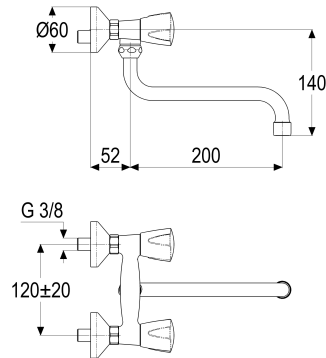

**Z031002-03010 SH KÜCHENARMATUR CLASSIC-LINE_2****Produktabbildung****Maßzeichnung****Produktbeschreibung**

Zweigriff Küchenarmatur 3/8"
Griff Princess-Luxus
S-Anschlüsse 1/2"
Strahlregler Durchflussklasse A
für Durchlauferhitzer geeignet

Ausschreibungstext

Z031002-03010
Heinrich Schulte
Zweigriff Küchenarmatur 3/8"
classic-line_2
Griff Princess-Luxus
chrom
Ausladung 200 mm
Stichmaß 100 - 140 mm
S-Anschlüsse 1/2"
Oberteil 1/2"
Auslauf schwenkbar
S-Rohrauslauf
Werkstoffe nach TrinkwV und UBA
Strahlregler Durchflussklasse A
für Wandmontage
für Durchlauferhitzer geeignet

Explosionszeichnung

Ersatzteilliste

Pos.	Beschreibung	Artikel-Nr.
01	SH GRIFF PRINCESS-LUXUS KALT	Z000925-00010
02	SH RASTBUCHSE FÜR GRIFFE	Z000413-00000
03	SH OBERTEIL 1/2"	Z000014-00000
05	SH GRIFF PRINCESS-LUXUS WARM	Z000926-00010
06	SH UNIVERSAL S-AUSLAUF AUSLD.:200	Z014027-00010
07	SH WANDANSCHLUSSMUTTER 3/8"	Z000143-00010
09	SH ANSCHLUSSNIPPEL	Z000146-00010
10	SH S-ANSCHLUSS 3/8" X 1/2"	Z012001-00010