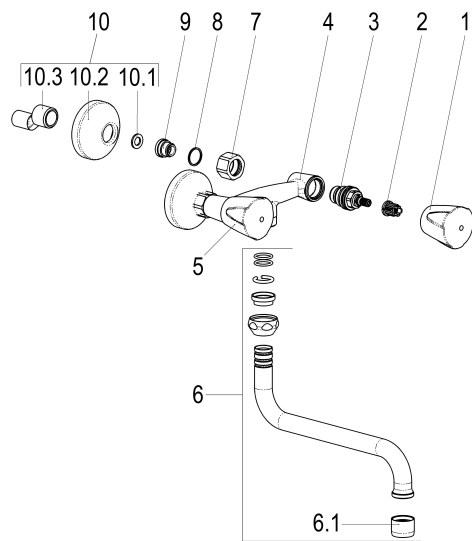

**Z031002-03010 SH KÜCHENARMATUR CLASSIC-LINE_2****Produktabbildung****Maßzeichnung****Produktbeschreibung**

Zweigriff Küchenarmatur 3/8"
Griff Princess-Luxus
S-Anschlüsse 1/2"
Strahlregler Durchflussklasse A
für Durchlauferhitzer geeignet

Ausschreibungstext

Z031002-03010
Heinrich Schulte
Zweigriff Küchenarmatur 3/8"
classic-line_2
Griff Princess-Luxus
chrom
Ausladung 200 mm
Stichmaß 100 - 140 mm
S-Anschlüsse 1/2"
Oberteil 1/2"
Auslauf schwenkbar
S-Rohrauslauf
Werkstoffe nach TrinkwV und UBA
Strahlregler Durchflussklasse A
für Wandmontage
für Durchlauferhitzer geeignet

Explosionszeichnung

Ersatzteilliste

Pos.	Beschreibung	Artikel-Nr.
01	SH GRIFF PRINCESS-LUXUS KALT	Z000925-00010
02	SH RASTBUCHSE FÜR GRIFFE	Z000413-00000
03	SH OBERTEIL 1/2"	Z000014-00000
05	SH GRIFF PRINCESS-LUXUS WARM	Z000926-00010
06	SH UNIVERSAL S-AUSLAUF AUSLD.:200	Z014027-00010
07	SH WANDANSCHLUSSMUTTER 3/8"	Z000143-00010
09	SH ANSCHLUSSNIPPEL	Z000146-00010
10	SH S-ANSCHLUSS 3/8" X 1/2"	Z012001-00010

Durchflussdiagramm