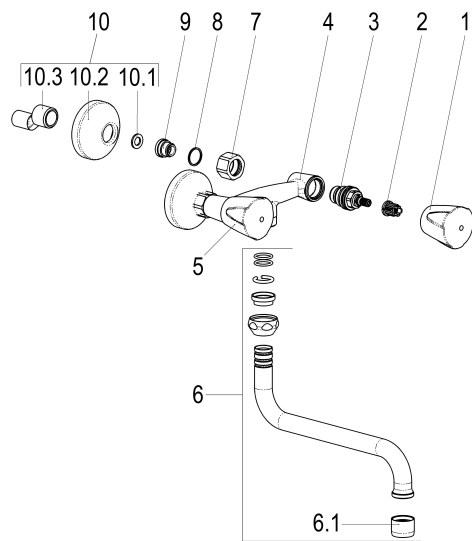

**Z031002-05010 SH KÜCHENARMATUR CLASSIC-LINE_2****Produktabbildung****Maßzeichnung****Produktbeschreibung**

Zweigriff Küchenarmatur 3/8"
Griff Classic
S-Anschlüsse 1/2"
Strahlregler Durchflussklasse A
für Durchlauferhitzer geeignet

Ausschreibungstext

Z031002-05010
Heinrich Schulte
Zweigriff Küchenarmatur 3/8"
classic-line_2
Griff Classic
chrom
Ausladung 200 mm
Stichmaß 100 - 140 mm
S-Anschlüsse 1/2"
Oberteil 1/2"
Auslauf schwenkbar
S-Rohrauslauf
Werkstoffe nach TrinkwV und UBA
Strahlregler Durchflussklasse A
für Wandmontage
für Durchlauferhitzer geeignet

Explosionszeichnung

Ersatzteilliste

Pos.	Beschreibung	Artikel-Nr.
01	SH GRIFF CLASSIC-LINE KALT	Z005991-31010
02	SH RASTBUCHSE FÜR GRIFFE	Z000413-00000
03	SH OBERTEIL 1/2"	Z000014-00000
05	SH GRIFF CLASSIC-LINE WARM	Z005992-31010
06	SH UNIVERSAL S-AUSLAUF AUSLD.:200	Z014027-00010
07	SH WANDANSCHLUSSMUTTER 3/8"	Z000143-00010
09	SH ANSCHLUSSNIPPEL	Z000146-00010
10	SH S-ANSCHLUSS 3/8" X 1/2"	Z012001-00010

Durchflussdiagramm