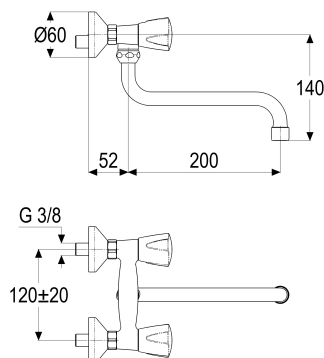

**Z031002-05010 SH KÜCHENARMATUR CLASSIC-LINE_2****Produktabbildung****Maßzeichnung****Produktbeschreibung**

Zweigriff Küchenarmatur 3/8"
Griff Classic
S-Anschlüsse 1/2"
Strahlregler Durchflussklasse A
für Durchlauferhitzer geeignet

Ausschreibungstext

Z031002-05010
Heinrich Schulte
Zweigriff Küchenarmatur 3/8"
classic-line_2
Griff Classic
chrom
Ausladung 200 mm
Stichmaß 100 - 140 mm
S-Anschlüsse 1/2"
Oberteil 1/2"
Auslauf schwenkbar
S-Rohrauslauf
Werkstoffe nach TrinkwV und UBA
Strahlregler Durchflussklasse A
für Wandmontage
für Durchlauferhitzer geeignet

Explosionszeichnung

Ersatzteilliste

Pos.	Beschreibung	Artikel-Nr.
01	SH GRIFF CLASSIC-LINE KALT	Z005991-31010
02	SH RASTBUCHSE FÜR GRIFFE	Z000413-00000
03	SH OBERTEIL 1/2"	Z000014-00000
05	SH GRIFF CLASSIC-LINE WARM	Z005992-31010
06	SH UNIVERSAL S-AUSLAUF AUSLD.:200	Z014027-00010
07	SH WANDANSCHLUSSMUTTER 3/8"	Z000143-00010
09	SH ANSCHLUSSNIPPEL	Z000146-00010
10	SH S-ANSCHLUSS 3/8" X 1/2"	Z012001-00010