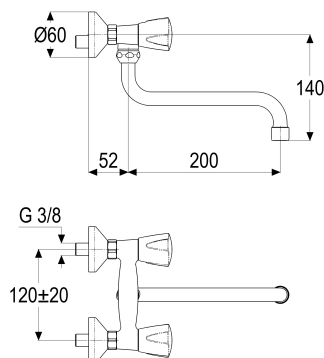

**Z031002-10010 SH KÜCHENARMATUR CLASSIC-LINE_2****Produktabbildung****Maßzeichnung****Produktbeschreibung**

Zweigriff Küchenarmatur 3/8"
Griff Trianon, Metall
S-Anschlüsse 1/2"
Strahlregler Durchflussklasse A
für Durchlauferhitzer geeignet

Ausschreibungstext

Z031002-10010
Heinrich Schulte
Zweigriff Küchenarmatur 3/8"
classic-line_2
Griff Trianon, Metall
chrom
Ausladung 200 mm
Stichmaß 100 - 140 mm
S-Anschlüsse 1/2"
Oberteil 1/2"
Auslauf schwenkbar
S-Rohrauslauf
Werkstoffe nach TrinkwV und UBA
Strahlregler Durchflussklasse A
für Wandmontage
für Durchlauferhitzer geeignet

Explosionszeichnung

Ersatzteilliste

| Pos. | Beschreibung | Artikel-Nr. |
|------|--------------------------------------|---------------|
| 01 | SH GRIFF TRIANON KALT | Z000904-00010 |
| 02 | SH RASTBUCHSE FÜR GRIFFE | Z000413-00000 |
| 03 | SH OBERTEIL 1/2" | Z000014-00000 |
| 05 | SH GRIFF TRIANON WARM | Z000905-00010 |
| 06 | SH UNIVERSAL S-AUSLAUF AUSLD.:200 | Z014027-00010 |
| 07 | SH WANDANSCHLUSSMUTTER 3/8" | Z000143-00010 |
| 09 | SH ANSCHLUSSNIPPEL | Z000146-00010 |
| 10 | SH S-ANSCHLUSS 3/8" X 1/2" | Z012001-00010 |