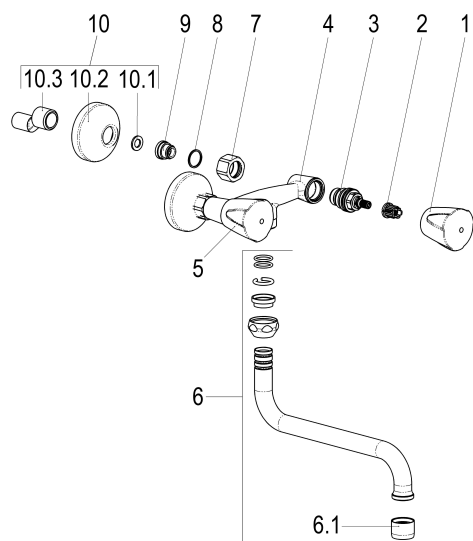

**Z031002-10010 SH KÜCHENARMATUR CLASSIC-LINE_2****Produktabbildung****Maßzeichnung****Produktbeschreibung**

Zweigriff Küchenarmatur 3/8"
Griff Trianon, Metall
S-Anschlüsse 1/2"
Strahlregler Durchflussklasse A
für Durchlauferhitzer geeignet

Ausschreibungstext

Z031002-10010
Heinrich Schulte
Zweigriff Küchenarmatur 3/8"
classic-line_2
Griff Trianon, Metall
chrom
Ausladung 200 mm
Stichmaß 100 - 140 mm
S-Anschlüsse 1/2"
Oberteil 1/2"
Auslauf schwenkbar
S-Rohrauslauf
Werkstoffe nach TrinkwV und UBA
Strahlregler Durchflussklasse A
für Wandmontage
für Durchlauferhitzer geeignet

Explosionszeichnung

Ersatzteilliste

| Pos. | Beschreibung | Artikel-Nr. |
|------|--------------------------------------|---------------|
| 01 | SH GRIFF TRIANON KALT | Z000904-00010 |
| 02 | SH RASTBUCHSE FÜR GRIFFE | Z000413-00000 |
| 03 | SH OBERTEIL 1/2" | Z000014-00000 |
| 05 | SH GRIFF TRIANON WARM | Z000905-00010 |
| 06 | SH UNIVERSAL S-AUSLAUF AUSLD.:200 | Z014027-00010 |
| 07 | SH WANDANSCHLUSSMUTTER 3/8" | Z000143-00010 |
| 09 | SH ANSCHLUSSNIPPEL | Z000146-00010 |
| 10 | SH S-ANSCHLUSS 3/8" X 1/2" | Z012001-00010 |

Durchflussdiagramm