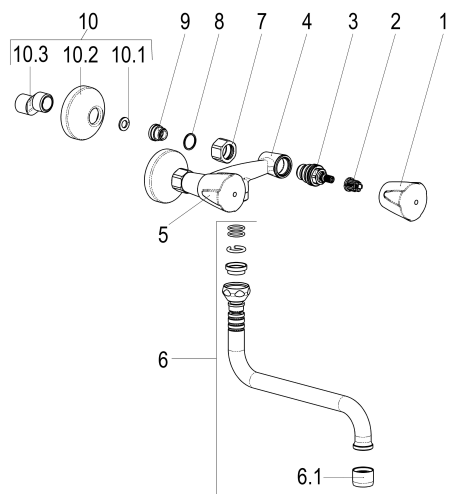

**Z031003-01010 SH KÜCHENARMATUR CLASSIC-LINE\_2****Produktabbildung****Maßzeichnung****Produktbeschreibung**

Zweigriff Küchenarmatur 1/2"  
Griff Trecorn, Metall  
S-Anschlüsse 1/2"  
Strahlregler Durchflussklasse A  
für Durchlauferhitzer geeignet

**Ausschreibungstext**

Z031003-01010  
Heinrich Schulte  
Zweigriff Küchenarmatur 1/2"  
classic-line\_2  
Griff Trecorn, Metall  
chrom  
Ausladung 200 mm  
Stichmaß 100 - 140 mm  
S-Anschlüsse 1/2"  
Oberteil 1/2"  
Auslauf schwenkbar  
S-Rohrauslauf  
Werkstoffe nach TrinkwV und UBA  
Strahlregler Durchflussklasse A  
für Wandmontage  
für Durchlauferhitzer geeignet

## Explosionszeichnung

## Ersatzteilliste

Pos.	Beschreibung	Artikel-Nr.
01	SH GRIFF TRECORN KALT	Z000910-00010
02	SH RASTBUCHSE FÜR GRIFFE	Z000413-00000
03	SH OBERTEIL 1/2"	Z000014-00000
05	SH GRIFF TRECORN WARM	Z000911-00010
06	SH UNIVERSAL S-AUSLAUF AUSLD.:200	Z014027-00010
07	SH WANDANSCHLUSSMUTTER 3/8"	Z000143-00010
09	SH ANSCHLUSSNIPPEL	Z000146-00010
10	SH S-ANSCHLUSS 1/2" X 1/2"	Z012002-00010