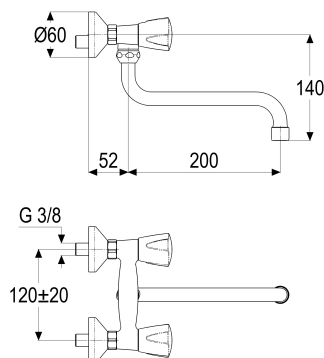

**Z031003-01010 SH KÜCHENARMATUR CLASSIC-LINE\_2****Produktabbildung****Maßzeichnung****Produktbeschreibung**

Zweigriff Küchenarmatur 1/2"  
Griff Trecorn, Metall  
S-Anschlüsse 1/2"  
Strahlregler Durchflussklasse A  
für Durchlauferhitzer geeignet

**Ausschreibungstext**

Z031003-01010  
Heinrich Schulte  
Zweigriff Küchenarmatur 1/2"  
classic-line\_2  
Griff Trecorn, Metall  
chrom  
Ausladung 200 mm  
Stichmaß 100 - 140 mm  
S-Anschlüsse 1/2"  
Oberteil 1/2"  
Auslauf schwenkbar  
S-Rohrauslauf  
Werkstoffe nach TrinkwV und UBA  
Strahlregler Durchflussklasse A  
für Wandmontage  
für Durchlauferhitzer geeignet

## Ersatzteilliste

Pos.	Beschreibung	Artikel-Nr.
01	SH GRIFF TRECORN KALT	Z000910-00010
02	SH RASTBUCHSE FÜR GRIFFE	Z000413-00000
03	SH OBERTEIL 1/2"	Z000014-00000
05	SH GRIFF TRECORN WARM	Z000911-00010
06	SH UNIVERSAL S-AUSLAUF AUSLD.:200	Z014027-00010
07	SH WANDANSCHLUSSMUTTER 3/8"	Z000143-00010
09	SH ANSCHLUSSNIPPEL	Z000146-00010
10	SH S-ANSCHLUSS 1/2" X 1/2"	Z012002-00010