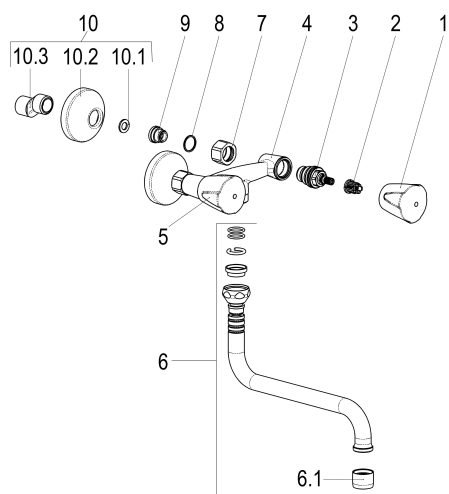

**Z031003-03010 SH KÜCHENARMATUR CLASSIC-LINE_2****Produktabbildung****Maßzeichnung****Produktbeschreibung**

Zweigriff Küchenarmatur 1/2"
Griff Princess-Luxus
S-Anschlüsse 1/2"
Strahlregler Durchflussklasse A
für Durchlauferhitzer geeignet

Ausschreibungstext

Z031003-03010
Heinrich Schulte
Zweigriff Küchenarmatur 1/2"
classic-line_2
Griff Princess-Luxus
chrom
Ausladung 200 mm
Stichmaß 100 - 140 mm
S-Anschlüsse 1/2"
Oberteil 1/2"
Auslauf schwenkbar
S-Rohrauslauf
Werkstoffe nach TrinkwV und UBA
Strahlregler Durchflussklasse A
für Wandmontage
für Durchlauferhitzer geeignet

Explosionszeichnung

Ersatzteilliste

Pos.	Beschreibung	Artikel-Nr.
01	SH GRIFF PRINCESS-LUXUS KALT	Z000925-00010
02	SH RASTBUCHSE FÜR GRIFFE	Z000413-00000
03	SH OBERTEIL 1/2"	Z000014-00000
05	SH GRIFF PRINCESS-LUXUS WARM	Z000926-00010
06	SH UNIVERSAL S-AUSLAUF AUSLD.:200	Z014027-00010
07	SH WANDANSCHLUSSMUTTER 3/8"	Z000143-00010
09	SH ANSCHLUSSNIPPEL	Z000146-00010
10	SH S-ANSCHLUSS 1/2" X 1/2"	Z012002-00010

Durchflussdiagramm