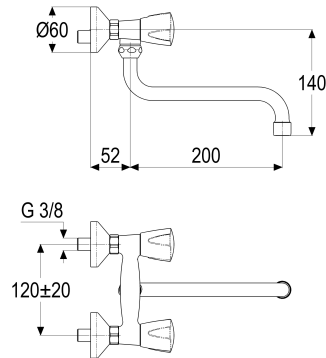

**Z031003-03010 SH KÜCHENARMATUR CLASSIC-LINE_2****Produktabbildung****Maßzeichnung****Produktbeschreibung**

Zweigriff Küchenarmatur 1/2"
Griff Princess-Luxus
S-Anschlüsse 1/2"
Strahlregler Durchflussklasse A
für Durchlauferhitzer geeignet

Ausschreibungstext

Z031003-03010
Heinrich Schulte
Zweigriff Küchenarmatur 1/2"
classic-line_2
Griff Princess-Luxus
chrom
Ausladung 200 mm
Stichmaß 100 - 140 mm
S-Anschlüsse 1/2"
Oberteil 1/2"
Auslauf schwenkbar
S-Rohrauslauf
Werkstoffe nach TrinkwV und UBA
Strahlregler Durchflussklasse A
für Wandmontage
für Durchlauferhitzer geeignet

Explosionszeichnung

Ersatzteilliste

Pos.	Beschreibung	Artikel-Nr.
01	SH GRIFF PRINCESS-LUXUS KALT	Z000925-00010
02	SH RASTBUCHSE FÜR GRIFFE	Z000413-00000
03	SH OBERTEIL 1/2"	Z000014-00000
05	SH GRIFF PRINCESS-LUXUS WARM	Z000926-00010
06	SH UNIVERSAL S-AUSLAUF AUSLD.:200	Z014027-00010
07	SH WANDANSCHLUSSMUTTER 3/8"	Z000143-00010
09	SH ANSCHLUSSNIPPEL	Z000146-00010
10	SH S-ANSCHLUSS 1/2" X 1/2"	Z012002-00010