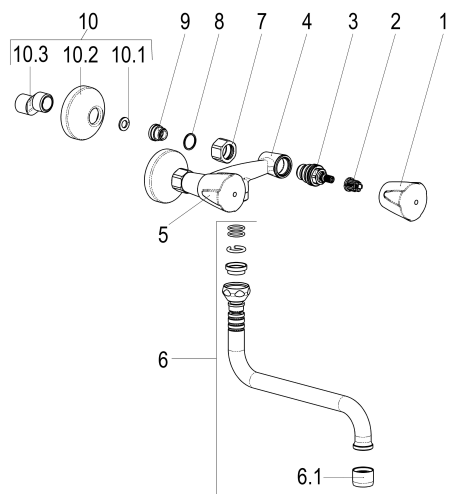

**Z031003-05010 SH KÜCHENARMATUR CLASSIC-LINE\_2**

**Produktabbildung**

**Maßzeichnung**

**Produktbeschreibung**

Zweigriff Küchenarmatur 1/2"  
 Griff Classic  
 S-Anschlüsse 1/2"  
 Strahlregler Durchflussklasse A  
 für Durchlauferhitzer geeignet

**Ausschreibungstext**

Z031003-05010  
 Heinrich Schulte  
 Zweigriff Küchenarmatur 1/2"  
 classic-line\_2  
 Griff Classic  
 chrom  
 Ausladung 200 mm  
 Stichmaß 100 - 140 mm  
 S-Anschlüsse 1/2"  
 Oberteil 1/2"  
 Auslauf schwenkbar  
 S-Rohrauslauf  
 Werkstoffe nach TrinkwV und UBA  
 Strahlregler Durchflussklasse A  
 für Wandmontage  
 für Durchlauferhitzer geeignet

## Explosionszeichnung

## Ersatzteilliste

Pos.	Beschreibung	Artikel-Nr.
01	SH GRIFF CLASSIC-LINE KALT	Z005991-31010
02	SH RASTBUCHSE FÜR GRIFFE	Z000413-00000
03	SH OBERTEIL 1/2"	Z000014-00000
05	SH GRIFF CLASSIC-LINE WARM	Z005992-31010
06	SH UNIVERSAL S-AUSLAUF AUSLD.:200	Z014027-00010
07	SH WANDANSCHLUSSMUTTER 3/8"	Z000143-00010
09	SH ANSCHLUSSNIPPEL	Z000146-00010
10	SH S-ANSCHLUSS 1/2" X 1/2"	Z012002-00010