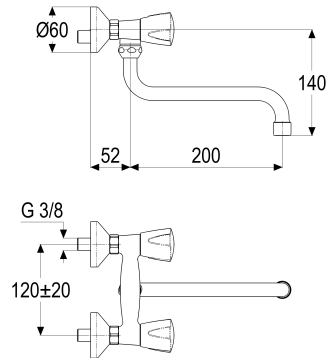

**Z031003-05010 SH KÜCHENARMATUR CLASSIC-LINE\_2**

**Produktabbildung**

**Maßzeichnung**

**Produktbeschreibung**

Zweigriff Küchenarmatur 1/2"  
 Griff Classic  
 S-Anschlüsse 1/2"  
 Strahlregler Durchflussklasse A  
 für Durchlauferhitzer geeignet

**Ausschreibungstext**

Z031003-05010  
 Heinrich Schulte  
 Zweigriff Küchenarmatur 1/2"  
 classic-line\_2  
 Griff Classic  
 chrom  
 Ausladung 200 mm  
 Stichmaß 100 - 140 mm  
 S-Anschlüsse 1/2"  
 Oberteil 1/2"  
 Auslauf schwenkbar  
 S-Rohrauslauf  
 Werkstoffe nach TrinkwV und UBA  
 Strahlregler Durchflussklasse A  
 für Wandmontage  
 für Durchlauferhitzer geeignet

## Ersatzteilliste

Pos.	Beschreibung	Artikel-Nr.
01	SH GRIFF CLASSIC-LINE KALT	Z005991-31010
02	SH RASTBUCHSE FÜR GRIFFE	Z000413-00000
03	SH OBERTEIL 1/2"	Z000014-00000
05	SH GRIFF CLASSIC-LINE WARM	Z005992-31010
06	SH UNIVERSAL S-AUSLAUF AUSLD.:200	Z014027-00010
07	SH WANDANSCHLUSSMUTTER 3/8"	Z000143-00010
09	SH ANSCHLUSSNIPPEL	Z000146-00010
10	SH S-ANSCHLUSS 1/2" X 1/2"	Z012002-00010