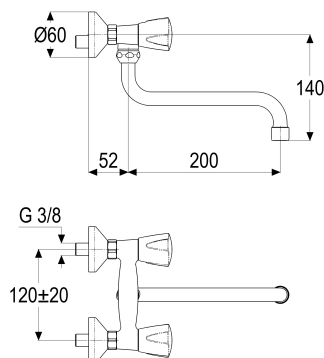

**Z031003-10010 SH KÜCHENARMATUR CLASSIC-LINE_2****Produktabbildung****Maßzeichnung****Produktbeschreibung**

Zweigriff Küchenarmatur 1/2"
Griff Trianon, Metall
S-Anschlüsse 1/2"
Strahlregler Durchflussklasse A
für Durchlauferhitzer geeignet

Ausschreibungstext

Z031003-10010
Heinrich Schulte
Zweigriff Küchenarmatur 1/2"
classic-line_2
Griff Trianon, Metall
chrom
Ausladung 200 mm
Stichmaß 100 - 140 mm
S-Anschlüsse 1/2"
Oberteil 1/2"
Auslauf schwenkbar
S-Rohrauslauf
Werkstoffe nach TrinkwV und UBA
Strahlregler Durchflussklasse A
für Wandmontage
für Durchlauferhitzer geeignet

VPE: 1
GTIN: 4020929310017

Explosionszeichnung

Ersatzteilliste

Pos.	Beschreibung	Artikel-Nr.
01	SH GRIFF TRIANON KALT	Z000904-00010
02	SH RASTBUCHSE FÜR GRIFFE	Z000413-00000
03	SH OBERTEIL 1/2"	Z000014-00000
05	SH GRIFF TRIANON WARM	Z000905-00010
06	SH UNIVERSAL S-AUSLAUF AUSLD.:200	Z014027-00010
07	SH WANDANSCHLUSSMUTTER 3/8"	Z000143-00010
09	SH ANSCHLUSSNIPPEL	Z000146-00010
10	SH S-ANSCHLUSS 1/2" X 1/2"	Z012002-00010