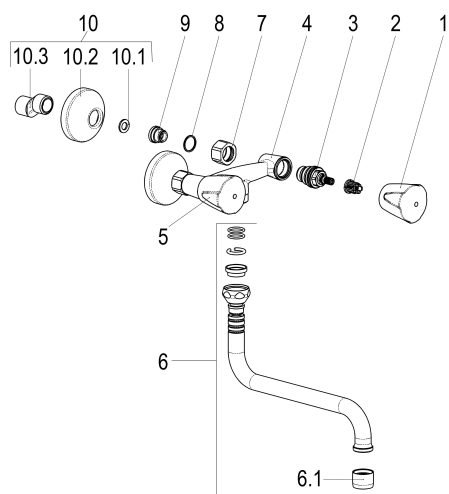

**Z031003-10010 SH KÜCHENARMATUR CLASSIC-LINE_2****Produktabbildung****Maßzeichnung****Produktbeschreibung**

Zweigriff Küchenarmatur 1/2"
Griff Trianon, Metall
S-Anschlüsse 1/2"
Strahlregler Durchflussklasse A
für Durchlauferhitzer geeignet

Ausschreibungstext

Z031003-10010
Heinrich Schulte
Zweigriff Küchenarmatur 1/2"
classic-line_2
Griff Trianon, Metall
chrom
Ausladung 200 mm
Stichmaß 100 - 140 mm
S-Anschlüsse 1/2"
Oberteil 1/2"
Auslauf schwenkbar
S-Rohrauslauf
Werkstoffe nach TrinkwV und UBA
Strahlregler Durchflussklasse A
für Wandmontage
für Durchlauferhitzer geeignet

VPE: 1
GTIN: 4020929310017

Explosionszeichnung

Ersatzteilliste

Pos.	Beschreibung	Artikel-Nr.
01	SH GRIFF TRIANON KALT	Z000904-00010
02	SH RASTBUCHSE FÜR GRIFFE	Z000413-00000
03	SH OBERTEIL 1/2"	Z000014-00000
05	SH GRIFF TRIANON WARM	Z000905-00010
06	SH UNIVERSAL S-AUSLAUF AUSLD.:200	Z014027-00010
07	SH WANDANSCHLUSSMUTTER 3/8"	Z000143-00010
09	SH ANSCHLUSSNIPPEL	Z000146-00010
10	SH S-ANSCHLUSS 1/2" X 1/2"	Z012002-00010