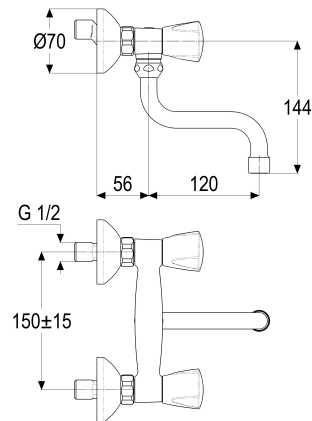

Z031004-01010 SH KÜCHENARMATUR CLASSIC-LINE_2

Produktabbildung

Maßzeichnung

Produktbeschreibung

Zweigriff Küchenarmatur 1/2"
 Griff Trecorn, Metall
 S-Anschlüsse 1/2"
 Strahlregler Durchflussklasse A
 für Durchlauferhitzer geeignet

Ausschreibungstext

Z031004-01010
 Heinrich Schulte
 Zweigriff Küchenarmatur 1/2"
 classic-line_2
 Griff Trecorn, Metall
 chrom
 Ausladung 120 mm
 Stichmaß 135 - 165 mm
 S-Anschlüsse 1/2"
 Oberteil 1/2"
 Auslauf schwenkbar
 S-Rohrauslauf
 Werkstoffe nach TrinkwV und UBA
 Strahlregler Durchflussklasse A
 für Wandmontage
 für Durchlauferhitzer geeignet

VPE: 1

GTIN: 4020929314459

SCIP: d6561800-992b-4c33-8459-298980288c2f

Explosionszeichnung

Ersatzteilliste

Pos.	Beschreibung	Artikel-Nr.
01	SH GRIFF TRECORN KALT	Z000910-00010
02	SH RASTBUCHSE FÜR GRIFFE	Z000413-00000
03	SH OBERTEIL 1/2"	Z000014-00000
05	SH GRIFF TRECORN WARM	Z000911-00010
06	SH UNIVERSAL S-AUSLAUF AUSLD.:120	Z014024-00010
07	SH WANDANSCHLUSSMUTTER 3/4"	Z000144-00010
09	SH ANSCHLUSSNIPPEL MIT O- RING	Z000147-00000
10	SH S-ANSCHLUSS 1/2" X 3/4"	Z012028-00010