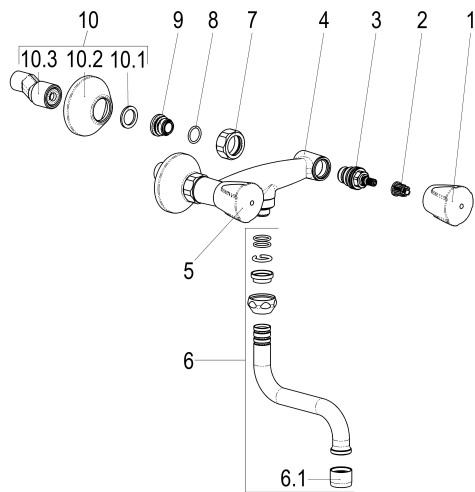

Z031004-01010 SH KÜCHENARMATUR CLASSIC-LINE_2

Produktabbildung

Maßzeichnung

Produktbeschreibung

Zweigriff Küchenarmatur 1/2"
 Griff Trecorn, Metall
 S-Anschlüsse 1/2"
 Strahlregler Durchflussklasse A
 für Durchlauferhitzer geeignet

Ausschreibungstext

Z031004-01010
 Heinrich Schulte
 Zweigriff Küchenarmatur 1/2"
 classic-line_2
 Griff Trecorn, Metall
 chrom
 Ausladung 120 mm
 Stichmaß 135 - 165 mm
 S-Anschlüsse 1/2"
 Oberteil 1/2"
 Auslauf schwenkbar
 S-Rohrauslauf
 Werkstoffe nach TrinkwV und UBA
 Strahlregler Durchflussklasse A
 für Wandmontage
 für Durchlauferhitzer geeignet

VPE: 1

GTIN: 4020929314459

SCIP: d6561800-992b-4c33-8459-298980288c2f

Explosionszeichnung

Ersatzteilliste

Pos.	Beschreibung	Artikel-Nr.
01	SH GRIFF TRECORN KALT	Z000910-00010
02	SH RASTBUCHSE FÜR GRIFFE	Z000413-00000
03	SH OBERTEIL 1/2"	Z000014-00000
05	SH GRIFF TRECORN WARM	Z000911-00010
06	SH UNIVERSAL S-AUSLAUF AUSLD.:120	Z014024-00010
07	SH WANDANSCHLUSSMUTTER 3/4"	Z000144-00010
09	SH ANSCHLUSSNIPPEL MIT O- RING	Z000147-00000
10	SH S-ANSCHLUSS 1/2" X 3/4"	Z012028-00010

Durchflussdiagramm