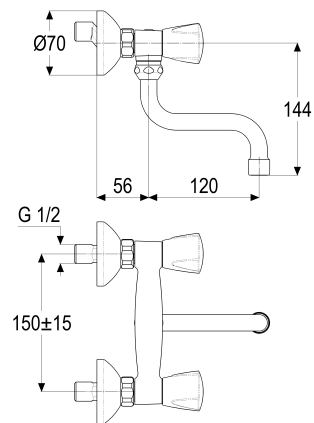

**Z031004-03010 SH KÜCHENARMATUR CLASSIC-LINE\_2**

**Produktabbildung**

**Maßzeichnung**

**Produktbeschreibung**

Zweigriff Küchenarmatur 1/2"  
 Griff Princess-Luxus  
 S-Anschlüsse 1/2"  
 Strahlregler Durchflussklasse A  
 für Durchlauferhitzer geeignet

**Ausschreibungstext**

Z031004-03010  
 Heinrich Schulte  
 Zweigriff Küchenarmatur 1/2"  
 classic-line\_2  
 Griff Princess-Luxus  
 chrom  
 Ausladung 120 mm  
 Stichmaß 135 - 165 mm  
 S-Anschlüsse 1/2"  
 Oberteil 1/2"  
 Auslauf schwenkbar  
 S-Rohrauslauf  
 Werkstoffe nach TrinkwV und UBA  
 Strahlregler Durchflussklasse A  
 für Wandmontage  
 für Durchlauferhitzer geeignet

## Ersatzteilliste

Pos.	Beschreibung	Artikel-Nr.
01	SH GRIFF PRINCESS-LUXUS KALT	Z000925-00010
02	SH RASTBUCHSE FÜR GRIFFE	Z000413-00000
03	SH OBERTEIL 1/2"	Z000014-00000
05	SH GRIFF PRINCESS-LUXUS WARM	Z000926-00010
06	SH UNIVERSAL S-AUSLAUF AUSLD.:120	Z014024-00010
07	SH WANDANSCHLUSSMUTTER 3/4"	Z000144-00010
09	SH ANSCHLUSSNIPPEL MIT O-RING	Z000147-00000
10	SH S-ANSCHLUSS 1/2" X 3/4"	Z012028-00010