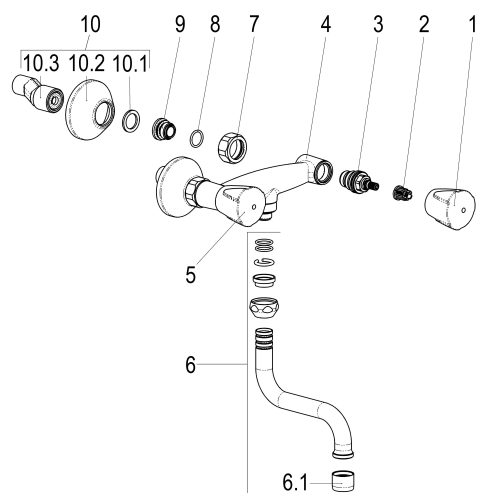

**Z031004-03010 SH KÜCHENARMATUR CLASSIC-LINE\_2**

**Produktabbildung**

**Maßzeichnung**

**Produktbeschreibung**

Zweigriff Küchenarmatur 1/2"  
 Griff Princess-Luxus  
 S-Anschlüsse 1/2"  
 Strahlregler Durchflussklasse A  
 für Durchlauferhitzer geeignet

**Ausschreibungstext**

Z031004-03010  
 Heinrich Schulte  
 Zweigriff Küchenarmatur 1/2"  
 classic-line\_2  
 Griff Princess-Luxus  
 chrom  
 Ausladung 120 mm  
 Stichmaß 135 - 165 mm  
 S-Anschlüsse 1/2"  
 Oberteil 1/2"  
 Auslauf schwenkbar  
 S-Rohrauslauf  
 Werkstoffe nach TrinkwV und UBA  
 Strahlregler Durchflussklasse A  
 für Wandmontage  
 für Durchlauferhitzer geeignet

## Explosionszeichnung

## Ersatzteilliste

Pos.	Beschreibung	Artikel-Nr.
01	SH GRIFF PRINCESS-LUXUS KALT	Z000925-00010
02	SH RASTBUCHSE FÜR GRIFFE	Z000413-00000
03	SH OBERTEIL 1/2"	Z000014-00000
05	SH GRIFF PRINCESS-LUXUS WARM	Z000926-00010
06	SH UNIVERSAL S-AUSLAUF AUSLD.:120	Z014024-00010
07	SH WANDANSCHLUSSMUTTER 3/4"	Z000144-00010
09	SH ANSCHLUSSNIPPEL MIT O-RING	Z000147-00000
10	SH S-ANSCHLUSS 1/2" X 3/4"	Z012028-00010