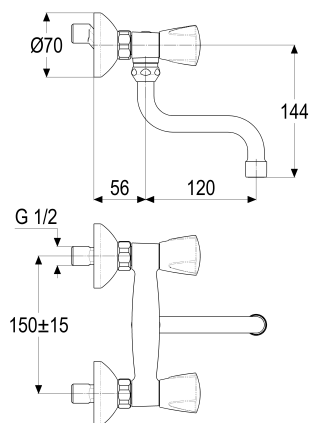

**Z031004-05010 SH KÜCHENARMATUR CLASSIC-LINE_2****Produktabbildung****Maßzeichnung****Produktbeschreibung**

Zweigriff Küchenarmatur 1/2"
Griff Classic
S-Anschlüsse 1/2"
Strahlregler Durchflussklasse A
für Durchlauferhitzer geeignet

Ausschreibungstext

Z031004-05010
Heinrich Schulte
Zweigriff Küchenarmatur 1/2"
classic-line_2
Griff Classic
chrom
Ausladung 120 mm
Stichmaß 135 - 165 mm
S-Anschlüsse 1/2"
Oberteil 1/2"
Auslauf schwenkbar
S-Rohrauslauf
Werkstoffe nach TrinkwV und UBA
Strahlregler Durchflussklasse A
für Wandmontage
für Durchlauferhitzer geeignet