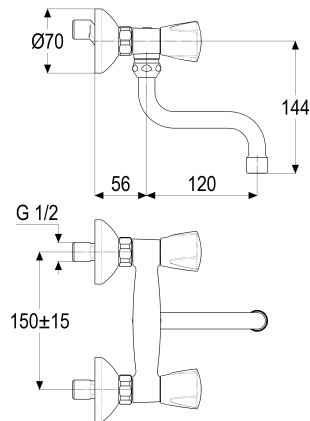

**Z031004-10010 SH KÜCHENARMATUR CLASSIC-LINE\_2**

**Produktabbildung**

**Maßzeichnung**

**Produktbeschreibung**

Zweigriff Küchenarmatur 1/2"  
 Griff Trianon, Metall  
 S-Anschlüsse 1/2"  
 Strahlregler Durchflussklasse A  
 für Durchlauferhitzer geeignet

**Ausschreibungstext**

Z031004-10010  
 Heinrich Schulte  
 Zweigriff Küchenarmatur 1/2"  
 classic-line\_2  
 Griff Trianon, Metall  
 chrom  
 Ausladung 120 mm  
 Stichmaß 135 - 165 mm  
 S-Anschlüsse 1/2"  
 Oberteil 1/2"  
 Auslauf schwenkbar  
 S-Rohrauslauf  
 Werkstoffe nach TrinkwV und UBA  
 Strahlregler Durchflussklasse A  
 für Wandmontage  
 für Durchlauferhitzer geeignet

VPE: 1

GTIN: 4020929314442

SCIP: 8054dba0-ea38-4562-8350-be69bac4eb17

**Explosionszeichnung**

**Ersatzteilliste**

Pos.	Beschreibung	Artikel-Nr.
01	SH GRIFF TRIANON KALT	Z000904-00010
02	SH RASTBUCHSE FÜR GRIFFE	Z000413-00000
03	SH OBERTEIL 1/2"	Z000014-00000
05	SH GRIFF TRIANON WARM	Z000905-00010
06	SH UNIVERSAL S-AUSLAUF AUSLD.:120	Z014024-00010
07	SH WANDANSCHLUSSMUTTER 3/4"	Z000144-00010
09	SH ANSCHLUSSNIPPEL MIT O- RING	Z000147-00000
10	SH S-ANSCHLUSS 1/2" X 3/4"	Z012028-00010