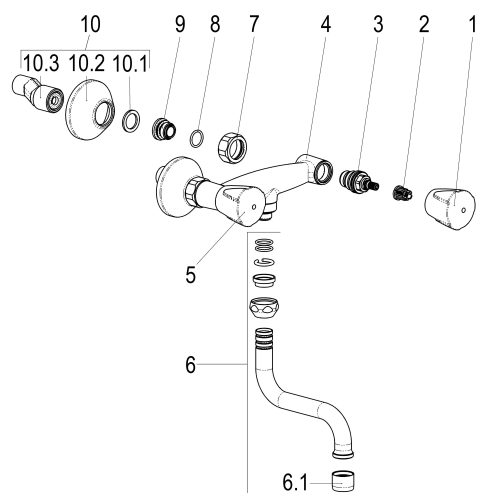

**Z031004-10010 SH KÜCHENARMATUR CLASSIC-LINE\_2**

**Produktabbildung**

**Maßzeichnung**

**Produktbeschreibung**

Zweigriff Küchenarmatur 1/2"  
 Griff Trianon, Metall  
 S-Anschlüsse 1/2"  
 Strahlregler Durchflussklasse A  
 für Durchlauferhitzer geeignet

**Ausschreibungstext**

Z031004-10010  
 Heinrich Schulte  
 Zweigriff Küchenarmatur 1/2"  
 classic-line\_2  
 Griff Trianon, Metall  
 chrom  
 Ausladung 120 mm  
 Stichmaß 135 - 165 mm  
 S-Anschlüsse 1/2"  
 Oberteil 1/2"  
 Auslauf schwenkbar  
 S-Rohrauslauf  
 Werkstoffe nach TrinkwV und UBA  
 Strahlregler Durchflussklasse A  
 für Wandmontage  
 für Durchlauferhitzer geeignet

VPE: 1

GTIN: 4020929314442

SCIP: 8054dba0-ea38-4562-8350-be69bac4eb17

**Explosionszeichnung**

**Ersatzteilliste**

Pos.	Beschreibung	Artikel-Nr.
01	SH GRIFF TRIANON KALT	Z000904-00010
02	SH RASTBUCHSE FÜR GRIFFE	Z000413-00000
03	SH OBERTEIL 1/2"	Z000014-00000
05	SH GRIFF TRIANON WARM	Z000905-00010
06	SH UNIVERSAL S-AUSLAUF AUSLD.:120	Z014024-00010
07	SH WANDANSCHLUSSMUTTER 3/4"	Z000144-00010
09	SH ANSCHLUSSNIPPEL MIT O- RING	Z000147-00000
10	SH S-ANSCHLUSS 1/2" X 3/4"	Z012028-00010

**Durchflussdiagramm**