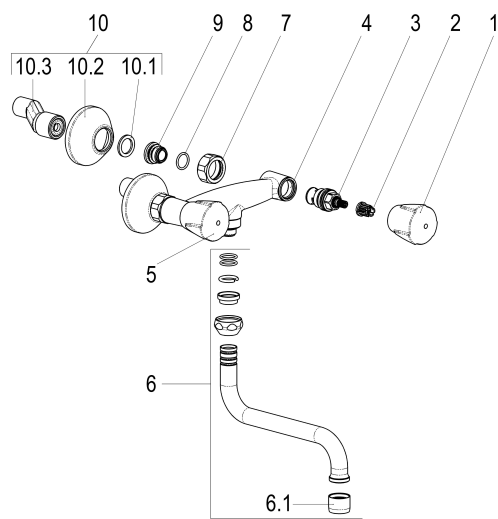

**Z031006-01010 SH KÜCHENARMATUR CLASSIC-LINE\_2****Produktabbildung****Maßzeichnung****Produktbeschreibung**

Zweigriff Küchenarmatur 1/2"  
Griff Trecorn, Metall  
S-Anschlüsse 1/2"  
Strahlregler Durchflussklasse A  
für Durchlauferhitzer geeignet

**Ausschreibungstext**

Z031006-01010  
Heinrich Schulte  
Zweigriff Küchenarmatur 1/2"  
classic-line\_2  
Griff Trecorn, Metall  
chrom  
Ausladung 170 mm  
Stichmaß 135 - 165 mm  
S-Anschlüsse 1/2"  
Oberteil 1/2"  
Auslauf schwenkbar  
S-Rohrauslauf  
Werkstoffe nach TrinkwV und UBA  
Strahlregler Durchflussklasse A  
für Wandmontage  
für Durchlauferhitzer geeignet

## Ersatzteilliste

Pos.	Beschreibung	Artikel-Nr.
01	SH GRIFF TRECORN KALT	Z000910-00010
02	SH RASTBUCHSE FÜR GRIFFE	Z000413-00000
03	SH OBERTEIL 1/2"	Z000014-00000
05	SH GRIFF TRECORN WARM	Z000911-00010
06	SH UNIVERSAL S-AUSLAUF AUSLD.:170	Z014026-00010
07	SH WANDANSCHLUSSMUTTER 3/4"	Z000144-00010
09	SH ANSCHLUSSNIPPEL MIT O- RING	Z000147-00000
10	SH S-ANSCHLUSS 1/2" X 3/4"	Z012028-00010

## Durchflussdiagramm