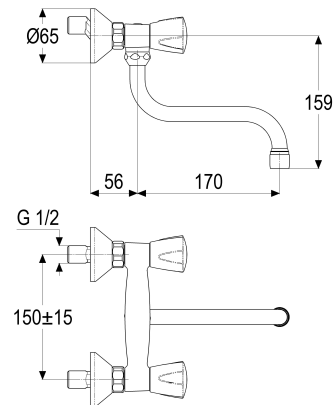

**Z031006-01010 SH KÜCHENARMATUR CLASSIC-LINE\_2****Produktabbildung****Maßzeichnung****Produktbeschreibung**

Zweigriff Küchenarmatur 1/2"  
Griff Trecorn, Metall  
S-Anschlüsse 1/2"  
Strahlregler Durchflussklasse A  
für Durchlauferhitzer geeignet

**Ausschreibungstext**

Z031006-01010  
Heinrich Schulte  
Zweigriff Küchenarmatur 1/2"  
classic-line\_2  
Griff Trecorn, Metall  
chrom  
Ausladung 170 mm  
Stichmaß 135 - 165 mm  
S-Anschlüsse 1/2"  
Oberteil 1/2"  
Auslauf schwenkbar  
S-Rohrauslauf  
Werkstoffe nach TrinkwV und UBA  
Strahlregler Durchflussklasse A  
für Wandmontage  
für Durchlauferhitzer geeignet

## Explosionszeichnung

## Ersatzteilliste

Pos.	Beschreibung	Artikel-Nr.
01	SH GRIFF TRECORN KALT	Z000910-00010
02	SH RASTBUCHSE FÜR GRIFFE	Z000413-00000
03	SH OBERTEIL 1/2"	Z000014-00000
05	SH GRIFF TRECORN WARM	Z000911-00010
06	SH UNIVERSAL S-AUSLAUF AUSLD.:170	Z014026-00010
07	SH WANDANSCHLUSSMUTTER 3/4"	Z000144-00010
09	SH ANSCHLUSSNIPPEL MIT O- RING	Z000147-00000
10	SH S-ANSCHLUSS 1/2" X 3/4"	Z012028-00010