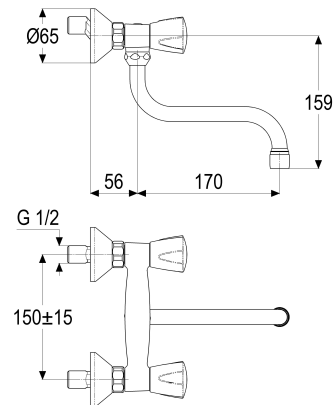

**Z031006-03010 SH KÜCHENARMATUR CLASSIC-LINE_2****Produktabbildung****Maßzeichnung****Produktbeschreibung**

Zweigriff Küchenarmatur 1/2"
Griff Princess-Luxus
S-Anschlüsse 1/2"
Strahlregler Durchflussklasse A
für Durchlauferhitzer geeignet

Ausschreibungstext

Z031006-03010
Heinrich Schulte
Zweigriff Küchenarmatur 1/2"
classic-line_2
Griff Princess-Luxus
chrom
Ausladung 170 mm
Stichmaß 135 - 165 mm
S-Anschlüsse 1/2"
Oberteil 1/2"
Auslauf schwenkbar
S-Rohrauslauf
Werkstoffe nach TrinkwV und UBA
Strahlregler Durchflussklasse A
für Wandmontage
für Durchlauferhitzer geeignet

Explosionszeichnung

Ersatzteilliste

Pos.	Beschreibung	Artikel-Nr.
01	SH GRIFF PRINCESS-LUXUS KALT	Z000925-00010
02	SH RASTBUCHSE FÜR GRIFFE	Z000413-00000
03	SH OBERTEIL 1/2"	Z000014-00000
05	SH GRIFF PRINCESS-LUXUS WARM	Z000926-00010
06	SH UNIVERSAL S-AUSLAUF AUSLD.:170	Z014026-00010
07	SH WANDANSCHLUSSMUTTER 3/4"	Z000144-00010
09	SH ANSCHLUSSNIPPEL MIT O- RING	Z000147-00000
10	SH S-ANSCHLUSS 1/2" X 3/4"	Z012028-00010