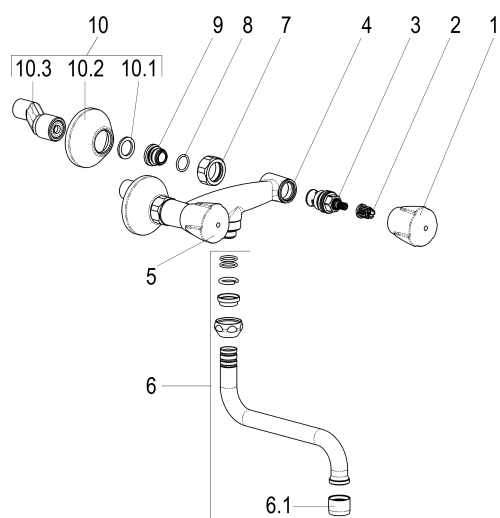

**Z031006-03010 SH KÜCHENARMATUR CLASSIC-LINE_2****Produktabbildung****Maßzeichnung****Produktbeschreibung**

Zweigriff Küchenarmatur 1/2"
Griff Princess-Luxus
S-Anschlüsse 1/2"
Strahlregler Durchflussklasse A
für Durchlauferhitzer geeignet

Ausschreibungstext

Z031006-03010
Heinrich Schulte
Zweigriff Küchenarmatur 1/2"
classic-line_2
Griff Princess-Luxus
chrom
Ausladung 170 mm
Stichmaß 135 - 165 mm
S-Anschlüsse 1/2"
Oberteil 1/2"
Auslauf schwenkbar
S-Rohrauslauf
Werkstoffe nach TrinkwV und UBA
Strahlregler Durchflussklasse A
für Wandmontage
für Durchlauferhitzer geeignet

Explosionszeichnung

Ersatzteilliste

Pos.	Beschreibung	Artikel-Nr.
01	SH GRIFF PRINCESS-LUXUS KALT	Z000925-00010
02	SH RASTBUCHSE FÜR GRIFFE	Z000413-00000
03	SH OBERTEIL 1/2"	Z000014-00000
05	SH GRIFF PRINCESS-LUXUS WARM	Z000926-00010
06	SH UNIVERSAL S-AUSLAUF AUSLD.:170	Z014026-00010
07	SH WANDANSCHLUSSMUTTER 3/4"	Z000144-00010
09	SH ANSCHLUSSNIPPEL MIT O- RING	Z000147-00000
10	SH S-ANSCHLUSS 1/2" X 3/4"	Z012028-00010

Durchflussdiagramm