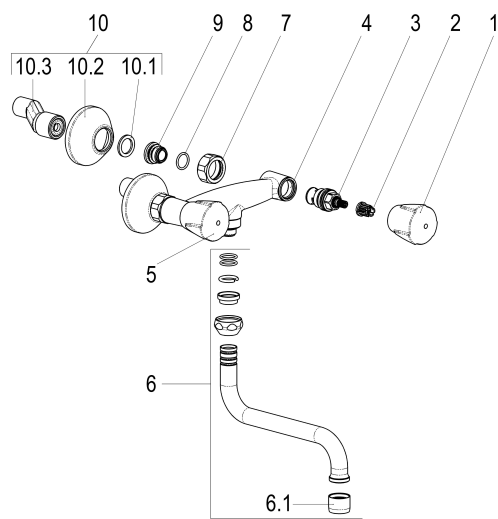

**Z031006-10010 SH KÜCHENARMATUR CLASSIC-LINE_2****Produktabbildung****Maßzeichnung****Produktbeschreibung**

Zweigriff Küchenarmatur 1/2"
Griff Trianon, Metall
S-Anschlüsse 1/2"
Strahlregler Durchflussklasse A
für Durchlauferhitzer geeignet

Ausschreibungstext

Z031006-10010
Heinrich Schulte
Zweigriff Küchenarmatur 1/2"
classic-line_2
Griff Trianon, Metall
chrom
Ausladung 170 mm
Stichmaß 135 - 165 mm
S-Anschlüsse 1/2"
Oberteil 1/2"
Auslauf schwenkbar
S-Rohrauslauf
Werkstoffe nach TrinkwV und UBA
Strahlregler Durchflussklasse A
für Wandmontage
für Durchlauferhitzer geeignet

Explosionszeichnung

Ersatzteilliste

| Pos. | Beschreibung | Artikel-Nr. |
|------|--------------------------------------|---------------|
| 01 | SH GRIFF TRIANON KALT | Z000904-00010 |
| 02 | SH RASTBUCHSE FÜR GRIFFE | Z000413-00000 |
| 03 | SH OBERTEIL 1/2" | Z000014-00000 |
| 05 | SH GRIFF TRIANON WARM | Z000905-00010 |
| 06 | SH UNIVERSAL S-AUSLAUF AUSLD.:170 | Z014026-00010 |
| 07 | SH WANDANSCHLUSSMUTTER 3/4" | Z000144-00010 |
| 09 | SH ANSCHLUSSNIPPEL MIT O- RING | Z000147-00000 |
| 10 | SH S-ANSCHLUSS 1/2" X 3/4" | Z012028-00010 |

Durchflussdiagramm