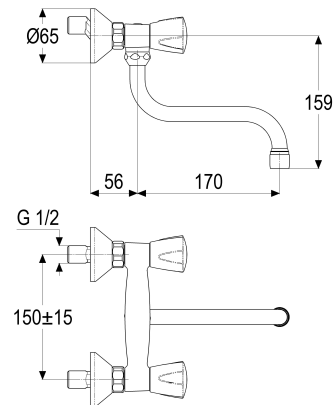

**Z031006-10010 SH KÜCHENARMATUR CLASSIC-LINE_2****Produktabbildung****Maßzeichnung****Produktbeschreibung**

Zweigriff Küchenarmatur 1/2"
Griff Trianon, Metall
S-Anschlüsse 1/2"
Strahlregler Durchflussklasse A
für Durchlauferhitzer geeignet

Ausschreibungstext

Z031006-10010
Heinrich Schulte
Zweigriff Küchenarmatur 1/2"
classic-line_2
Griff Trianon, Metall
chrom
Ausladung 170 mm
Stichmaß 135 - 165 mm
S-Anschlüsse 1/2"
Oberteil 1/2"
Auslauf schwenkbar
S-Rohrauslauf
Werkstoffe nach TrinkwV und UBA
Strahlregler Durchflussklasse A
für Wandmontage
für Durchlauferhitzer geeignet

Explosionszeichnung

Ersatzteilliste

| Pos. | Beschreibung | Artikel-Nr. |
|------|--------------------------------------|---------------|
| 01 | SH GRIFF TRIANON KALT | Z000904-00010 |
| 02 | SH RASTBUCHSE FÜR GRIFFE | Z000413-00000 |
| 03 | SH OBERTEIL 1/2" | Z000014-00000 |
| 05 | SH GRIFF TRIANON WARM | Z000905-00010 |
| 06 | SH UNIVERSAL S-AUSLAUF AUSLD.:170 | Z014026-00010 |
| 07 | SH WANDANSCHLUSSMUTTER 3/4" | Z000144-00010 |
| 09 | SH ANSCHLUSSNIPPEL MIT O- RING | Z000147-00000 |
| 10 | SH S-ANSCHLUSS 1/2" X 3/4" | Z012028-00010 |