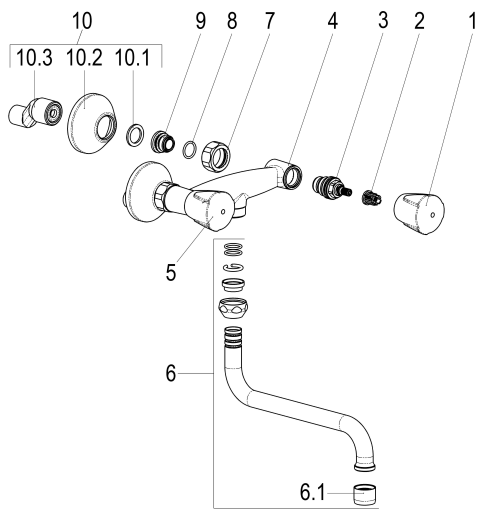

**Z031007-03010 SH KÜCHENARMATUR CLASSIC-LINE_2****Produktabbildung****Maßzeichnung****Produktbeschreibung**

Zweigriff Küchenarmatur 1/2"
Griff Princess-Luxus
S-Anschlüsse 1/2"
Strahlregler Durchflussklasse A
Geräuschprüfzeichen P-IX 7206/IC

Ausschreibungstext

Z031007-03010
Heinrich Schulte
Zweigriff Küchenarmatur 1/2"
classic-line_2
Griff Princess-Luxus
chrom
Ausladung 200 mm
Stichmaß 135 - 165 mm
S-Anschlüsse 1/2"
Oberteil 1/2"
Auslauf schwenkbar
S-Rohrauslauf
Werkstoffe nach TrinkwV und UBA
Strahlregler Durchflussklasse A
Geräuschprüfzeichen P-IX 7206/IC
für Wandmontage

Explosionszeichnung

Ersatzteilliste

Pos.	Beschreibung	Artikel-Nr.
01	SH GRIFF PRINCESS-LUXUS KALT	Z000925-00010
02	SH RASTBUCHSE FÜR GRIFFE	Z000413-00000
03	SH OBERTEIL 1/2"	Z000014-00000
05	SH GRIFF PRINCESS-LUXUS WARM	Z000926-00010
06	SH UNIVERSAL S-AUSLAUF AUSLD.:200	Z014027-00010
07	SH WANDANSCHLUSSMUTTER 3/4"	Z000144-00010
09	SH ANSCHLUSSNIPPEL MIT O- RING	Z000147-00000
10	SH S-ANSCHLUSS 1/2" X 3/4"	Z012028-00010

Durchflussdiagramm