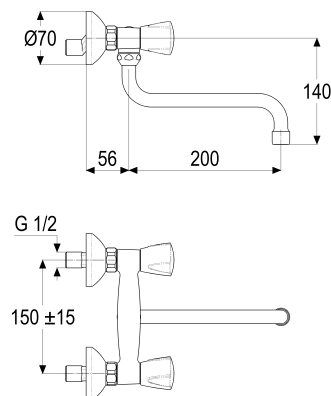

**Z031007-03010 SH KÜCHENARMATUR CLASSIC-LINE_2****Produktabbildung****Maßzeichnung****Produktbeschreibung**

Zweigriff Küchenarmatur 1/2"
Griff Princess-Luxus
S-Anschlüsse 1/2"
Strahlregler Durchflussklasse A
Geräuschprüfzeichen P-IX 7206/IC

Ausschreibungstext

Z031007-03010
Heinrich Schulte
Zweigriff Küchenarmatur 1/2"
classic-line_2
Griff Princess-Luxus
chrom
Ausladung 200 mm
Stichmaß 135 - 165 mm
S-Anschlüsse 1/2"
Oberteil 1/2"
Auslauf schwenkbar
S-Rohrauslauf
Werkstoffe nach TrinkwV und UBA
Strahlregler Durchflussklasse A
Geräuschprüfzeichen P-IX 7206/IC
für Wandmontage

Explosionszeichnung

Ersatzteilliste

Pos.	Beschreibung	Artikel-Nr.
01	SH GRIFF PRINCESS-LUXUS KALT	Z000925-00010
02	SH RASTBUCHSE FÜR GRIFFE	Z000413-00000
03	SH OBERTEIL 1/2"	Z000014-00000
05	SH GRIFF PRINCESS-LUXUS WARM	Z000926-00010
06	SH UNIVERSAL S-AUSLAUF AUSLD.:200	Z014027-00010
07	SH WANDANSCHLUSSMUTTER 3/4"	Z000144-00010
09	SH ANSCHLUSSNIPPEL MIT O- RING	Z000147-00000
10	SH S-ANSCHLUSS 1/2" X 3/4"	Z012028-00010