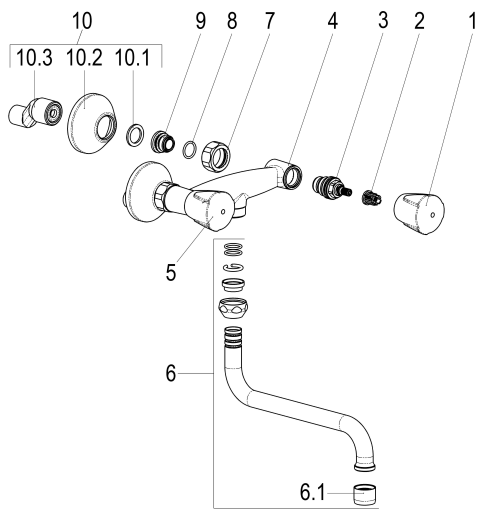

Z031007-05010 SH KÜCHENARMATUR CLASSIC-LINE_2

Produktabbildung

Maßzeichnung

Produktbeschreibung

Zweigriff Küchenarmatur 1/2"
 Griff Classic
 S-Anschlüsse 1/2"
 Strahlregler Durchflussklasse A
 Geräuschprüfzeichen P-IX 7206/IC

Ausschreibungstext

Z031007-05010
 Heinrich Schulte
 Zweigriff Küchenarmatur 1/2"
 classic-line_2
 Griff Classic
 chrom
 Ausladung 200 mm
 Stichmaß 135 - 165 mm
 S-Anschlüsse 1/2"
 Oberteil 1/2"
 Auslauf schwenkbar
 S-Rohrauslauf
 Werkstoffe nach TrinkwV und UBA
 Strahlregler Durchflussklasse A
 Geräuschprüfzeichen P-IX 7206/IC
 für Wandmontage

VPE: 1
 GTIN: 4020929316460
 SCIP: f9cca118-be3f-4ed5-bf93-dd425e9c7271

Explosionszeichnung

Ersatzteilliste

Pos.	Beschreibung	Artikel-Nr.
01	SH GRIFF CLASSIC-LINE KALT	Z005991-31010
02	SH RASTBUCHSE FÜR GRIFFE	Z000413-00000
03	SH OBERTEIL 1/2"	Z000014-00000
05	SH GRIFF CLASSIC-LINE WARM	Z005992-31010
06	SH UNIVERSAL S-AUSLAUF AUSLD.:200	Z014027-00010
07	SH WANDANSCHLUSSMUTTER 3/4"	Z000144-00010
09	SH ANSCHLUSSNIPPEL MIT O- RING	Z000147-00000
10	SH S-ANSCHLUSS 1/2" X 3/4"	Z012028-00010

Durchflussdiagramm