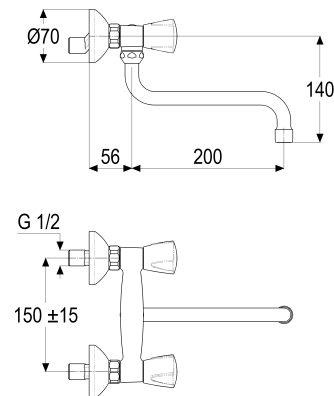

Z031007-05010 SH KÜCHENARMATUR CLASSIC-LINE_2

Produktabbildung

Maßzeichnung

Produktbeschreibung

Zweigriff Küchenarmatur 1/2"
 Griff Classic
 S-Anschlüsse 1/2"
 Strahlregler Durchflussklasse A
 Geräuschprüfzeichen P-IX 7206/IC

Ausschreibungstext

Z031007-05010
 Heinrich Schulte
 Zweigriff Küchenarmatur 1/2"
 classic-line_2
 Griff Classic
 chrom
 Ausladung 200 mm
 Stichmaß 135 - 165 mm
 S-Anschlüsse 1/2"
 Oberteil 1/2"
 Auslauf schwenkbar
 S-Rohrauslauf
 Werkstoffe nach TrinkwV und UBA
 Strahlregler Durchflussklasse A
 Geräuschprüfzeichen P-IX 7206/IC
 für Wandmontage

VPE: 1
 GTIN: 4020929316460
 SCIP: f9cca118-be3f-4ed5-bf93-dd425e9c7271

Explosionszeichnung

Ersatzteilliste

Pos.	Beschreibung	Artikel-Nr.
01	SH GRIFF CLASSIC-LINE KALT	Z005991-31010
02	SH RASTBUCHSE FÜR GRIFFE	Z000413-00000
03	SH OBERTEIL 1/2"	Z000014-00000
05	SH GRIFF CLASSIC-LINE WARM	Z005992-31010
06	SH UNIVERSAL S-AUSLAUF AUSLD.:200	Z014027-00010
07	SH WANDANSCHLUSSMUTTER 3/4"	Z000144-00010
09	SH ANSCHLUSSNIPPEL MIT O- RING	Z000147-00000
10	SH S-ANSCHLUSS 1/2" X 3/4"	Z012028-00010