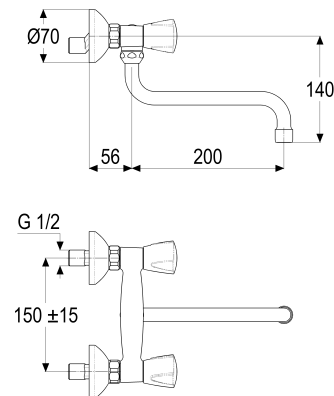

**Z031007-10010 SH KÜCHENARMATUR CLASSIC-LINE_2****Produktabbildung****Maßzeichnung****Produktbeschreibung**

Zweigriff Küchenarmatur 1/2"
Griff Trianon, Metall
S-Anschlüsse 1/2"
Strahlregler Durchflussklasse A
Geräuschprüfzeichen P-IX 7206/IC

Ausschreibungstext

Z031007-10010
Heinrich Schulte
Zweigriff Küchenarmatur 1/2"
classic-line_2
Griff Trianon, Metall
chrom
Ausladung 200 mm
Stichmaß 135 - 165 mm
S-Anschlüsse 1/2"
Oberteil 1/2"
Auslauf schwenkbar
S-Rohrauslauf
Werkstoffe nach TrinkwV und UBA
Strahlregler Durchflussklasse A
Geräuschprüfzeichen P-IX 7206/IC
für Wandmontage

VPE: 1

GTIN: 4020929310215

SCIP: b58fd5a4-40fe-4532-9f74-234c671b59ae

Explosionszeichnung

Ersatzteilliste

Pos.	Beschreibung	Artikel-Nr.
01	SH GRIFF TRIANON KALT	Z000904-00010
02	SH RASTBUCHSE FÜR GRIFFE	Z000413-00000
03	SH OBERTEIL 1/2"	Z000014-00000
05	SH GRIFF TRIANON WARM	Z000905-00010
06	SH UNIVERSAL S-AUSLAUF AUSLD.:200	Z014027-00010
07	SH WANDANSCHLUSSMUTTER 3/4"	Z000144-00010
09	SH ANSCHLUSSNIPPEL MIT O- RING	Z000147-00000
10	SH S-ANSCHLUSS 1/2" X 3/4"	Z012028-00010