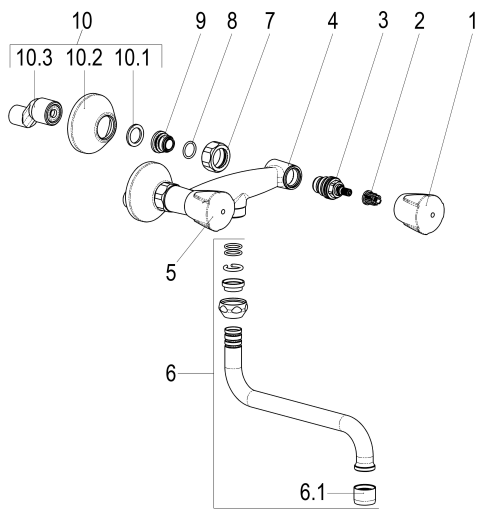

**Z031007-10010 SH KÜCHENARMATUR CLASSIC-LINE_2****Produktabbildung****Maßzeichnung****Produktbeschreibung**

Zweigriff Küchenarmatur 1/2"
Griff Trianon, Metall
S-Anschlüsse 1/2"
Strahlregler Durchflussklasse A
Geräuschprüfzeichen P-IX 7206/IC

Ausschreibungstext

Z031007-10010
Heinrich Schulte
Zweigriff Küchenarmatur 1/2"
classic-line_2
Griff Trianon, Metall
chrom
Ausladung 200 mm
Stichmaß 135 - 165 mm
S-Anschlüsse 1/2"
Oberteil 1/2"
Auslauf schwenkbar
S-Rohrauslauf
Werkstoffe nach TrinkwV und UBA
Strahlregler Durchflussklasse A
Geräuschprüfzeichen P-IX 7206/IC
für Wandmontage

VPE: 1

GTIN: 4020929310215

SCIP: b58fd5a4-40fe-4532-9f74-234c671b59ae

Explosionszeichnung

Ersatzteilliste

Pos.	Beschreibung	Artikel-Nr.
01	SH GRIFF TRIANON KALT	Z000904-00010
02	SH RASTBUCHSE FÜR GRIFFE	Z000413-00000
03	SH OBERTEIL 1/2"	Z000014-00000
05	SH GRIFF TRIANON WARM	Z000905-00010
06	SH UNIVERSAL S-AUSLAUF AUSLD.:200	Z014027-00010
07	SH WANDANSCHLUSSMUTTER 3/4"	Z000144-00010
09	SH ANSCHLUSSNIPPEL MIT O- RING	Z000147-00000
10	SH S-ANSCHLUSS 1/2" X 3/4"	Z012028-00010

Durchflussdiagramm