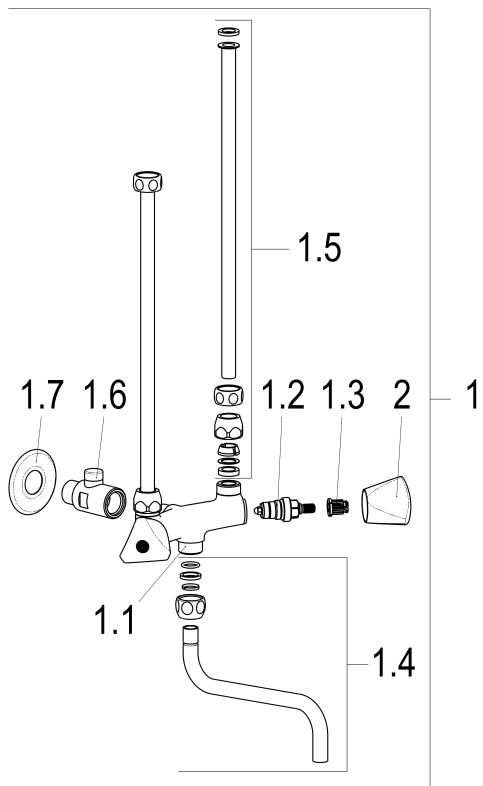

**Z031011-07010 SH KÜCHENARMATUR CLASSIC-LINE_2****Produktabbildung****Masszeichnung****Produktbeschreibung**

Zweigriff Küchenarmatur 1/2"
Griff Dreikant
für Übertischwarmwasserspeicher
mit Anschlussrohre 12mm x 300mm
mit Kombiventil

Ausschreibungstext

Z031011-07010
Heinrich Schulte
Zweigriff Küchenarmatur 1/2"
classic-line_2
Griff Dreikant
chrom
Ausladung 160 mm
Stichmaß 100 mm
Oberteil 3/8"
Auslauf schwenkbar
S-Rohrauslauf
Werkstoffe nach TrinkwV und UBA
für Wandmontage
für Übertischwarmwasserspeicher
mit Anschlussrohre 12mm x 300mm
mit Kombiventil

VPE: 1 Stück
GTIN: 4020929630559

Explosionszeichnung

Ersatzteilliste

| Pos. | Beschreibung | Artikel-Nr. |
|------|-----------------------------|---------------|
| 01 | KOMBIVENTIL | Z031011-64010 |
| 01 | SH RASTBUCHSE | Z000413-00000 |
| 01 | SH OBERTEIL 3/8" | Z000012-00000 |
| 02 | SH GRIFF DREIKANTHAUBE 1/2" | Z007990-00010 |