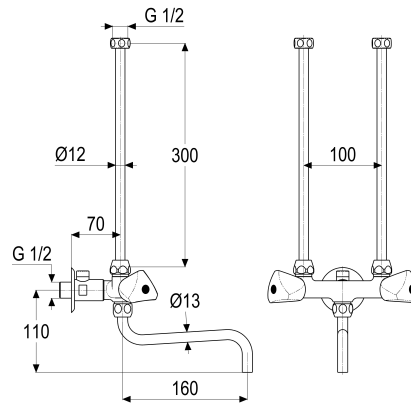

**Z031011-07010 SH KÜCHENARMATUR CLASSIC-LINE_2****Produktabbildung****Masszeichnung****Produktbeschreibung**

Zweigriff Küchenarmatur 1/2"
Griff Dreikant
für Übertischwarmwasserspeicher
mit Anschlussrohre 12mm x 300mm
mit Kombiventil

Ausschreibungstext

Z031011-07010
Heinrich Schulte
Zweigriff Küchenarmatur 1/2"
classic-line_2
Griff Dreikant
chrom
Ausladung 160 mm
Stichmaß 100 mm
Oberteil 3/8"
Auslauf schwenkbar
S-Rohrauslauf
Werkstoffe nach TrinkwV und UBA
für Wandmontage
für Übertischwarmwasserspeicher
mit Anschlussrohre 12mm x 300mm
mit Kombiventil

VPE: 1 Stück
GTIN: 4020929630559

Explosionszeichnung

Ersatzteilliste

| Pos. | Beschreibung | Artikel-Nr. |
|------|-----------------------------|---------------|
| 01 | KOMBIVENTIL | Z031011-64010 |
| 01 | SH RASTBUCHSE | Z000413-00000 |
| 01 | SH OBERTEIL 3/8" | Z000012-00000 |
| 02 | SH GRIFF DREIKANTHAUBE 1/2" | Z007990-00010 |