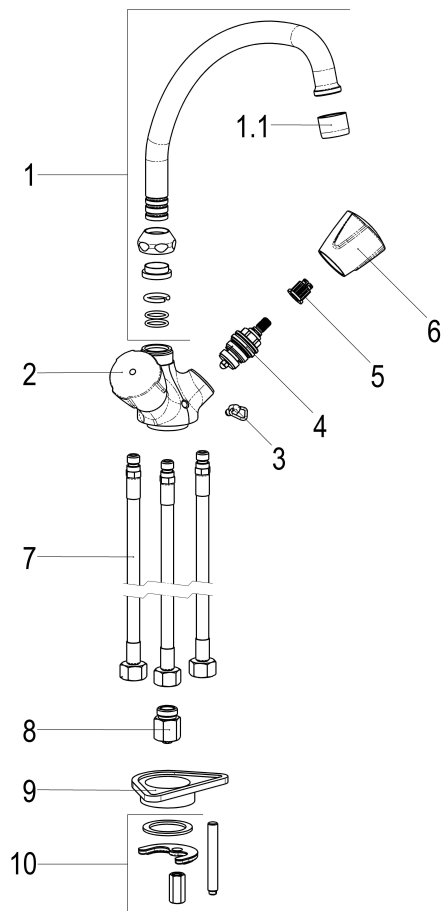

**Z031917-03010 SH KÜCHENARM. CLASSIC-LINE_2 ND****Produktabbildung****Maßzeichnung****Produktbeschreibung**

Zweigriff Küchenarmatur Niederdruck
Griff Princess-Luxus
Flexschläuche 3/8" DIN DVGW
Strahlregler Niederdruck
für drucklose Heißwasserbereiter
mit Kettenhalter
mit Befestigungssatz
mit Durchflussbegrenzer 5 l/min

Ausschreibungstext

Z031917-03010
Heinrich Schulte
Zweigriff Küchenarmatur Niederdruck
classic-line_2
Griff Princess-Luxus
chrom
Ausladung 200 mm
Höhe bis Strahlregler 190 mm
Maximale Höhe 245 mm
Oberteil 1/2"
Auslauf schwenkbar
HU-Rohrauslauf
Werkstoffe nach TrinkwV und UBA
Flexschläuche 3/8" DIN DVGW
Strahlregler Niederdruck
für Standmontage
für drucklose Heißwasserbereiter
mit Kettenhalter
mit Befestigungssatz
mit Durchflussbegrenzer 5 l/min

VPE: 1

GTIN: 4020929313452

SCIP: 720c7a6a-c47f-40d2-8622-14d8a181943a

Explosionszeichnung

Ersatzteilliste

Pos.	Beschreibung	Artikel-Nr.
01	SH UNIVERSAL HU-AUSLAUF ND	Z014406-00010
02	SH GRIFF PRINCESS-LUXUS WARM	Z000926-00010
04	SH OBERTEIL 1/2"	Z000014-00000
05	SH RASTBUCHSE FÜR GRIFFE	Z000413-00000
06	SH GRIFF PRINCESS-LUXUS KALT	Z000925-00010
07	SH FLEXSCHLAUCH M8 X 1 - 3/8"	Z009075-00000
08	SH DURCHFLUSSBEGRENZER 3/8"	Z019389-00000
10	SH BEFESTIGUNGSSATZ M8 x 57MM	Z000606-00000
10	SH VERSTÄRKUNGSSCHEIBE	Z000431-00000

Durchflussdiagramm