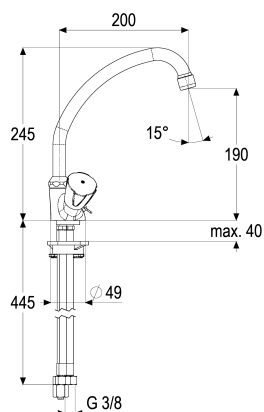

**Z031917-03010 SH KÜCHENARM. CLASSIC-LINE_2 ND****Produktabbildung****Maßzeichnung****Produktbeschreibung**

Zweigriff Küchenarmatur Niederdruck
Griff Princess-Luxus
Flexschläuche 3/8" DIN DVGW
Strahlregler Niederdruck
für drucklose Heißwasserbereiter
mit Kettenhalter
mit Befestigungssatz
mit Durchflussbegrenzer 5 l/min

Ausschreibungstext

Z031917-03010
Heinrich Schulte
Zweigriff Küchenarmatur Niederdruck
classic-line_2
Griff Princess-Luxus
chrom
Ausladung 200 mm
Höhe bis Strahlregler 190 mm
Maximale Höhe 245 mm
Oberteil 1/2"
Auslauf schwenkbar
HU-Rohrauslauf
Werkstoffe nach TrinkwV und UBA
Flexschläuche 3/8" DIN DVGW
Strahlregler Niederdruck
für Standmontage
für drucklose Heißwasserbereiter
mit Kettenhalter
mit Befestigungssatz
mit Durchflussbegrenzer 5 l/min

VPE: 1

GTIN: 4020929313452

SCIP: 720c7a6a-c47f-40d2-8622-14d8a181943a

Explosionszeichnung

Ersatzteilliste

Pos.	Beschreibung	Artikel-Nr.
01	SH UNIVERSAL HU-AUSLAUF ND	Z014406-00010
02	SH GRIFF PRINCESS-LUXUS WARM	Z000926-00010
04	SH OBERTEIL 1/2"	Z000014-00000
05	SH RASTBUCHSE FÜR GRIFFE	Z000413-00000
06	SH GRIFF PRINCESS-LUXUS KALT	Z000925-00010
07	SH FLEXSCHLAUCH M8 X 1 - 3/8"	Z009075-00000
08	SH DURCHFLUSSBEGRENZER 3/8"	Z019389-00000
10	SH BEFESTIGUNGSSATZ M8 x 57MM	Z000606-00000
10	SH VERSTÄRKUNGSSCHEIBE	Z000431-00000