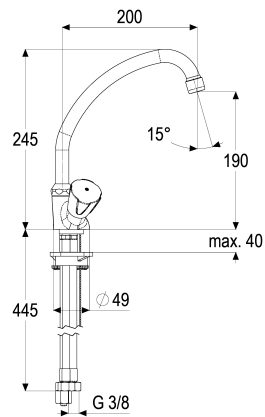

**Z031919-03010 SH KÜCHENARM. CLASSIC-LINE_2 ND****Produktabbildung****Maßzeichnung****Produktbeschreibung**

Zweigriff Küchenarmatur Niederdruck
Griff Princess-Luxus
Flexschläuche 3/8" DIN DVGW
Strahlregler Niederdruck
für drucklose Heißwasserbereiter
mit versenkbarer Kette
mit Befestigungssatz
mit Durchflussbegrenzer 5 l/min

Ausschreibungstext

Z031919-03010
Heinrich Schulte
Zweigriff Küchenarmatur Niederdruck
classic-line_2
Griff Princess-Luxus
chrom
Ausladung 200 mm
Höhe bis Strahlregler 190 mm
Maximale Höhe 245 mm
Oberteil 1/2"
Auslauf schwenkbar
HU-Rohrauslauf
Werkstoffe nach TrinkwV und UBA
Flexschläuche 3/8" DIN DVGW
Strahlregler Niederdruck
für Standmontage
für drucklose Heißwasserbereiter
mit versenkbarer Kette
mit Befestigungssatz
mit Durchflussbegrenzer 5 l/min

VPE: 1
GTIN: 4020929313551

Explosionszeichnung

Ersatzteilliste

Pos.	Beschreibung	Artikel-Nr.
01	SH UNIVERSAL HU-AUSLAUF ND	Z014406-00010
02	SH GRIFF PRINCESS-LUXUS WARM	Z000926-00010
04	SH OBERTEIL 1/2"	Z000014-00000
05	SH RASTBUCHSE FÜR GRIFFE	Z000413-00000
06	SH GRIFF PRINCESS-LUXUS KALT	Z000925-00010
07	SH SCHLUPFKETTE	Z000219-00010
08	SH FLEXSCHLAUCH M8 X 1 - 3/8"	Z009075-00000
09	SH DURCHFLUSSBEGRENZER 3/8"	Z019389-00000
10	SH VERSTÄRKUNGSSCHEIBE	Z000431-00000
11	SH BEFESTIGUNGSSATZ M8 x 57MM	Z000606-00000