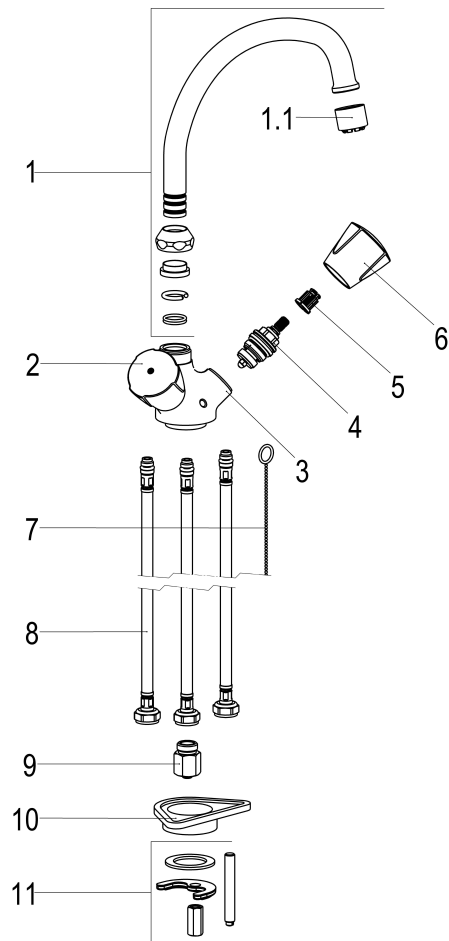

**Z031919-03010 SH KÜCHENARM. CLASSIC-LINE_2 ND****Produktabbildung****Maßzeichnung****Produktbeschreibung**

Zweigriff Küchenarmatur Niederdruck
Griff Princess-Luxus
Flexschläuche 3/8" DIN DVGW
Strahlregler Niederdruck
für drucklose Heißwasserbereiter
mit versenkbarer Kette
mit Befestigungssatz
mit Durchflussbegrenzer 5 l/min

Ausschreibungstext

Z031919-03010
Heinrich Schulte
Zweigriff Küchenarmatur Niederdruck
classic-line_2
Griff Princess-Luxus
chrom
Ausladung 200 mm
Höhe bis Strahlregler 190 mm
Maximale Höhe 245 mm
Oberteil 1/2"
Auslauf schwenkbar
HU-Rohrauslauf
Werkstoffe nach TrinkwV und UBA
Flexschläuche 3/8" DIN DVGW
Strahlregler Niederdruck
für Standmontage
für drucklose Heißwasserbereiter
mit versenkbarer Kette
mit Befestigungssatz
mit Durchflussbegrenzer 5 l/min

VPE: 1
GTIN: 4020929313551

Explosionszeichnung

Ersatzteilliste

Pos.	Beschreibung	Artikel-Nr.
01	SH UNIVERSAL HU-AUSLAUF ND	Z014406-00010
02	SH GRIFF PRINCESS-LUXUS WARM	Z000926-00010
04	SH OBERTEIL 1/2"	Z000014-00000
05	SH RASTBUCHSE FÜR GRIFFE	Z000413-00000
06	SH GRIFF PRINCESS-LUXUS KALT	Z000925-00010
07	SH SCHLUPFKETTE	Z000219-00010
08	SH FLEXSCHLAUCH M8 X 1 - 3/8"	Z009075-00000
09	SH DURCHFLUSSBEGRENZER 3/8"	Z019389-00000
10	SH VERSTÄRKUNGSSCHEIBE	Z000431-00000
11	SH BEFESTIGUNGSSATZ M8 x 57MM	Z000606-00000