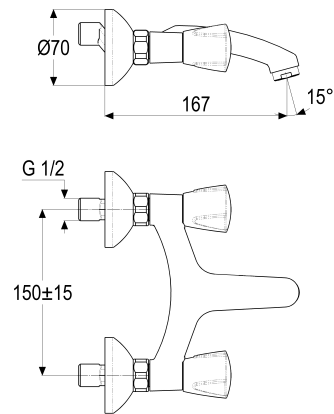

**Z032007-03010 SH WANDARM. ZWEIGR.CLASSIC-LINE_2****Produktabbildung****Maßzeichnung****Produktbeschreibung**

Zweigriff Wandarmatur 1/2"
Griff Princess-Luxus
S-Anschlüsse 1/2"
Strahlregler Durchflussklasse A
für Durchlauferhitzer geeignet

Ausschreibungstext

Z032007-03010
Heinrich Schulte
Zweigriff Wandarmatur 1/2"
classic-line_2
Griff Princess-Luxus
chrom
Ausladung 165 mm
Stichmaß 135 - 165 mm
S-Anschlüsse 1/2"
Oberteil 1/2"
Werkstoffe nach TrinkwV und UBA
Strahlregler Durchflussklasse A
für Wandmontage
für Durchlauferhitzer geeignet

Explosionszeichnung

Ersatzteilliste

Pos.	Beschreibung	Artikel-Nr.
01	SH GRIFF PRINCESS-LUXUS KALT	Z000925-00010
02	SH RASTBUCHSE FÜR GRIFFE	Z000413-00000
03	SH OBERTEIL 1/2"	Z000014-00000
05	SH LUFTSPRUDLER KTW-W270	Z013904-00010
06	SH GRIFF PRINCESS-LUXUS WARM	Z000926-00010
07	SH WANDANSCHLUSSMUTTER 3/4"	Z000144-00010
09	SH ANSCHLUSSNIPPEL MIT O- RING	Z000147-00000
10	SH S-ANSCHLUSS 1/2" X 3/4"	Z012028-00010