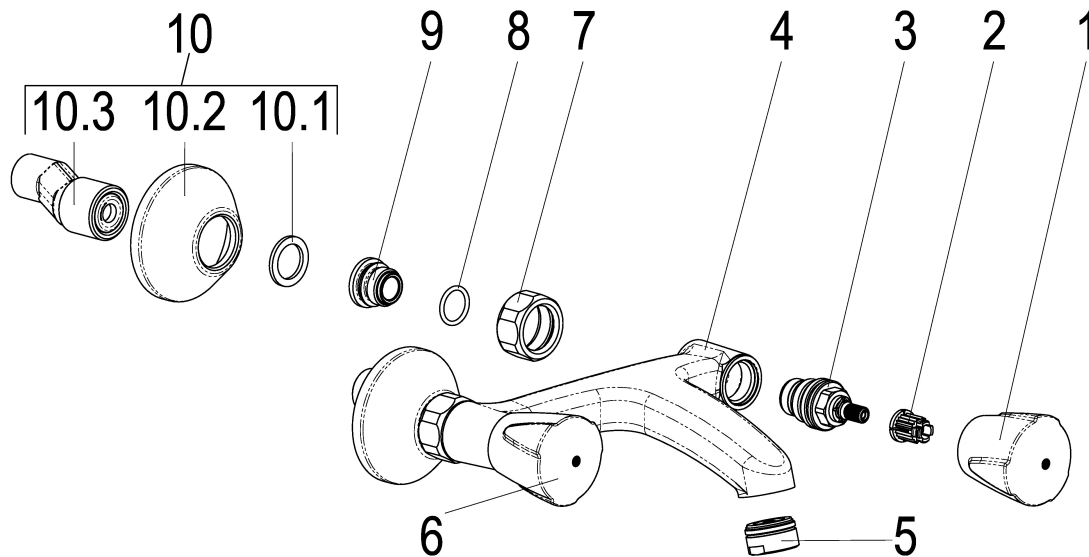

**Z032007-03010 SH WANDARM. ZWEIGR.CLASSIC-LINE_2****Produktabbildung****Maßzeichnung****Produktbeschreibung**

Zweigriff Wandarmatur 1/2"
Griff Princess-Luxus
S-Anschlüsse 1/2"
Strahlregler Durchflussklasse A
für Durchlauferhitzer geeignet

Ausschreibungstext

Z032007-03010
Heinrich Schulte
Zweigriff Wandarmatur 1/2"
classic-line_2
Griff Princess-Luxus
chrom
Ausladung 165 mm
Stichmaß 135 - 165 mm
S-Anschlüsse 1/2"
Oberteil 1/2"
Werkstoffe nach TrinkwV und UBA
Strahlregler Durchflussklasse A
für Wandmontage
für Durchlauferhitzer geeignet

Explosionszeichnung

Ersatzteilliste

Pos.	Beschreibung	Artikel-Nr.
01	SH GRIFF PRINCESS-LUXUS KALT	Z000925-00010
02	SH RASTBUCHSE FÜR GRIFFE	Z000413-00000
03	SH OBERTEIL 1/2"	Z000014-00000
05	SH LUFTSPRUDLER KTW-W270	Z013904-00010
06	SH GRIFF PRINCESS-LUXUS WARM	Z000926-00010
07	SH WANDANSCHLUSSMUTTER 3/4"	Z000144-00010
09	SH ANSCHLUSSNIPPEL MIT O- RING	Z000147-00000
10	SH S-ANSCHLUSS 1/2" X 3/4"	Z012028-00010

Durchflussdiagramm