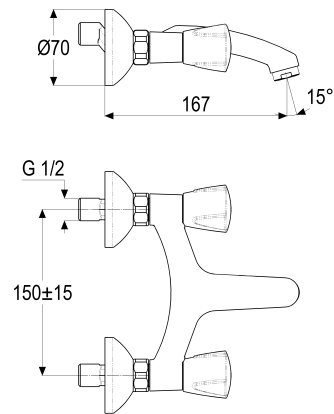

Z032007-05010 SH WANDARM. ZWEIGR.CLASSIC-LINE_2

Produktabbildung

Maßzeichnung

Produktbeschreibung

Zweigriff Wandarmatur 1/2"
 Griff Classic
 S-Anschlüsse 1/2"
 Strahlregler Durchflussklasse A
 für Durchlauferhitzer geeignet

Ausschreibungstext

Z032007-05010
 Heinrich Schulte
 Zweigriff Wandarmatur 1/2"
 classic-line_2
 Griff Classic
 chrom
 Ausladung 165 mm
 Stichmaß 135 - 165 mm
 S-Anschlüsse 1/2"
 Oberteil 1/2"
 Werkstoffe nach TrinkwV und UBA
 Strahlregler Durchflussklasse A
 für Wandmontage
 für Durchlauferhitzer geeignet

VPE: 1
 GTIN: 4020929320030
 SCIP: a50ec4f3-d554-46c2-85c0-49ebbb68fa91

Explosionszeichnung

Ersatzteilliste

Pos.	Beschreibung	Artikel-Nr.
01	SH GRIFF CLASSIC-LINE KALT	Z005991-31010
02	SH RASTBUCHSE FÜR GRIFFE	Z000413-00000
03	SH OBERTEIL 1/2"	Z000014-00000
05	SH LUFTSPRUDLER KTW-W270	Z013904-00010
06	SH GRIFF CLASSIC-LINE WARM	Z005992-31010
07	SH WANDANSCHLUSSMUTTER 3/4"	Z000144-00010
09	SH ANSCHLUSSNIPPEL MIT O-RING	Z000147-00000
10	SH S-ANSCHLUSS 1/2" X 3/4"	Z012028-00010