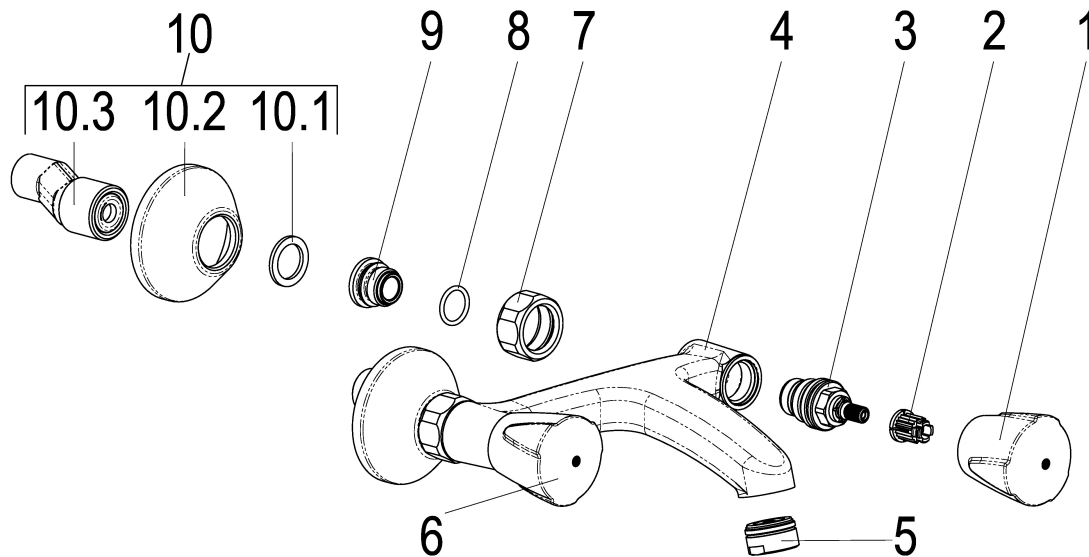

Z032007-05010 SH WANDARM. ZWEIGR.CLASSIC-LINE_2

Produktabbildung

Maßzeichnung

Produktbeschreibung

Zweigriff Wandarmatur 1/2"
 Griff Classic
 S-Anschlüsse 1/2"
 Strahlregler Durchflussklasse A
 für Durchlauferhitzer geeignet

Ausschreibungstext

Z032007-05010
 Heinrich Schulte
 Zweigriff Wandarmatur 1/2"
 classic-line_2
 Griff Classic
 chrom
 Ausladung 165 mm
 Stichmaß 135 - 165 mm
 S-Anschlüsse 1/2"
 Oberteil 1/2"
 Werkstoffe nach TrinkwV und UBA
 Strahlregler Durchflussklasse A
 für Wandmontage
 für Durchlauferhitzer geeignet

VPE: 1
 GTIN: 4020929320030
 SCIP: a50ec4f3-d554-46c2-85c0-49ebbb68fa91

Explosionszeichnung

Ersatzteilliste

Pos.	Beschreibung	Artikel-Nr.
01	SH GRIFF CLASSIC-LINE KALT	Z005991-31010
02	SH RASTBUCHSE FÜR GRIFFE	Z000413-00000
03	SH OBERTEIL 1/2"	Z000014-00000
05	SH LUFTSPRUDLER KTW-W270	Z013904-00010
06	SH GRIFF CLASSIC-LINE WARM	Z005992-31010
07	SH WANDANSCHLUSSMUTTER 3/4"	Z000144-00010
09	SH ANSCHLUSSNIPPEL MIT O-RING	Z000147-00000
10	SH S-ANSCHLUSS 1/2" X 3/4"	Z012028-00010