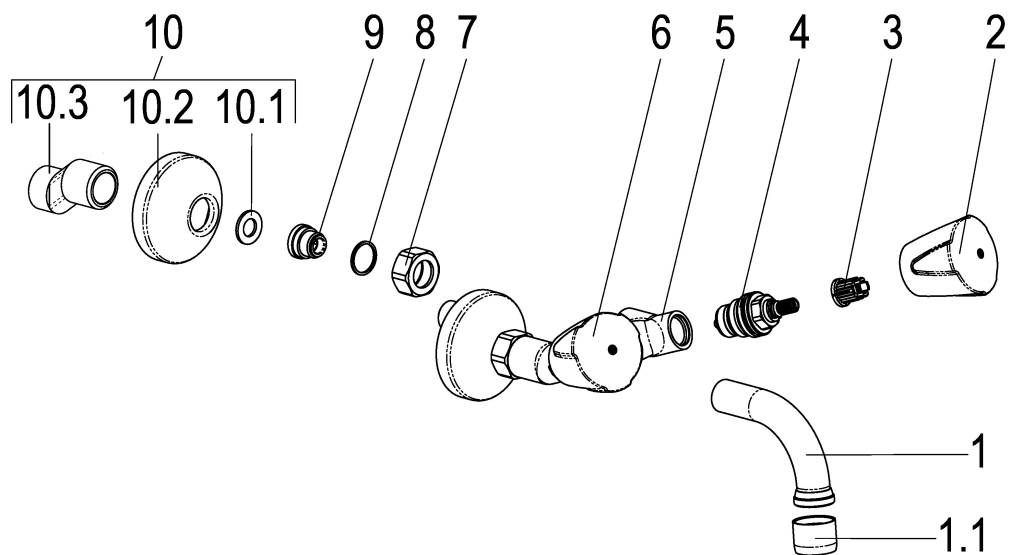

**Z032053-03010 SH WANDARM. ZWEIGR.CLASSIC-LINE_2****Produktabbildung****Maßzeichnung****Produktbeschreibung**

Zweigriff Wandarmatur 1/2"
Griff Princess-Luxus
S-Anschlüsse 1/2"
Strahlregler Durchflussklasse A
für Durchlauferhitzer geeignet

Ausschreibungstext

Z032053-03010
Heinrich Schulte
Zweigriff Wandarmatur 1/2"
classic-line_2
Griff Princess-Luxus
chrom
Ausladung 120 mm
Stichmaß 60 - 100 mm
S-Anschlüsse 1/2"
Oberteil 1/2"
Werkstoffe nach TrinkwV und UBA
Strahlregler Durchflussklasse A
für Wandmontage
für Durchlauferhitzer geeignet

Explosionszeichnung

Ersatzteilliste

Pos.	Beschreibung	Artikel-Nr.
01	SH LUFTSPRUDLER KTW-W270	Z013904-00010
02	SH HEBEL F. ZWEIGRIFF- BADEARMATUR	Z000929-00010
03	SH RASTBUCHSE FÜR GRIFFE	Z000413-00000
04	SH OBERTEIL 3/8"	Z000012-00000
06	SH GRIFF PRINCESS-LUXUS KALT	Z000925-00010
07	SH WANDANSCHLUSSMUTTER 3/8"	Z000143-00010
09	SH ANSCHLUSSNIPPEL	Z000146-00010
10	SH S-ANSCHLUSS 1/2" X 1/2"	Z012002-00010