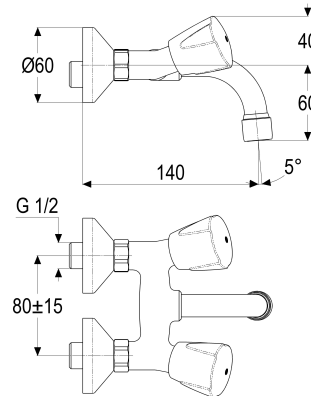

**Z032053-03010 SH WANDARM. ZWEIGR.CLASSIC-LINE_2****Produktabbildung****Maßzeichnung****Produktbeschreibung**

Zweigriff Wandarmatur 1/2"
Griff Princess-Luxus
S-Anschlüsse 1/2"
Strahlregler Durchflussklasse A
für Durchlauferhitzer geeignet

Ausschreibungstext

Z032053-03010
Heinrich Schulte
Zweigriff Wandarmatur 1/2"
classic-line_2
Griff Princess-Luxus
chrom
Ausladung 120 mm
Stichmaß 60 - 100 mm
S-Anschlüsse 1/2"
Oberteil 1/2"
Werkstoffe nach TrinkwV und UBA
Strahlregler Durchflussklasse A
für Wandmontage
für Durchlauferhitzer geeignet

Explosionszeichnung

Ersatzteilliste

Pos.	Beschreibung	Artikel-Nr.
01	SH LUFTSPRUDLER KTW-W270	Z013904-00010
02	SH HEBEL F. ZWEIGRIFF- BADEARMATUR	Z000929-00010
03	SH RASTBUCHSE FÜR GRIFFE	Z000413-00000
04	SH OBERTEIL 3/8"	Z000012-00000
06	SH GRIFF PRINCESS-LUXUS KALT	Z000925-00010
07	SH WANDANSCHLUSSMUTTER 3/8"	Z000143-00010
09	SH ANSCHLUSSNIPPEL	Z000146-00010
10	SH S-ANSCHLUSS 1/2" X 1/2"	Z012002-00010