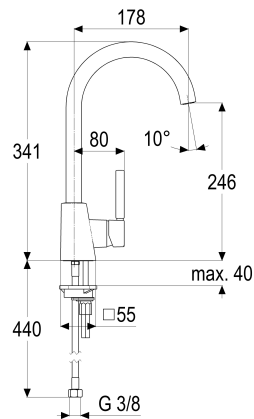

Z052802-00010 SH KÜCHENARMATUR KIRA SEITENGST.

Produktabbildung

Maßzeichnung

Produktbeschreibung

Küchenarmatur
 chrom
 Flexschläuche 3/8" DIN DVGW
 Strahlregler 7 l/min
 Cache
 seitengesteuert
 mit Schnellbefestigung

Ausschreibungstext

Z052802-00010
 Heinrich Schulte
 Küchenarmatur
 kira
 chrom
 Ausladung 180 mm
 Höhe bis Strahlregler 245 mm
 Maximale Höhe 340 mm
 Kartusche 35 mm
 mit Heißwasserbegrenzer
 Auslauf schwenkbar
 Werkstoffe nach TrinkwV und UBA
 Hebel Metall
 Flexschläuche 3/8" DIN DVGW
 Strahlregler 7 l/min
 Cache
 für Standmontage
 seitengesteuert
 mit Schnellbefestigung