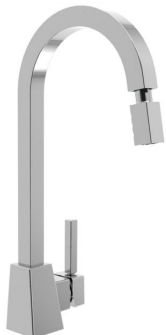

**Z052803-00010 SH KÜCHENARMATUR KIRA SEITENGEST.****Produktabbildung****Maßzeichnung****Produktbeschreibung**

Küchenarmatur
chrom
Strahlregler 7 l/min
Cache
mit Metallbrauseschlauch
mit Kupferrohren
seitengesteuert
eigensicher gegen Rückfließen
mit Schaftverschraubung

Ausschreibungstext

Z052803-00010
Heinrich Schulte
Küchenarmatur
kira
chrom
Ausladung 185 mm
Höhe bis Strahlregler 270 mm
Maximale Höhe 410 mm
Kartusche 35 mm
mit Heißwasserbegrenzer
Auslauf schwenk- und herausziehbar
Werkstoffe nach TrinkwV und UBA
Hebel Metall
Strahlregler 7 l/min
Cache
für Standmontage
mit Metallbrauseschlauch
mit Kupferrohren
seitengesteuert
eigensicher gegen Rückfließen
mit Schaftverschraubung

VPE: 1

GTIN: 4020929528030

SCIP: 2576d6b6-88e2-4305-a791-00862457b8fe

Explosionszeichnung

Ersatzteilliste

Pos.	Beschreibung	Artikel-Nr.
01	SH AUSLAUFROHR LOSE	Z013071-00010
02	SH GEWEBESCHLAUCH	Z028811-00010
04	SH LUFTSPRUDLER CACHE	Z013909-00010
06	SH ANSCHLAGSCHRAUBE	Z000235-00000
07	SH KARTUSCHE FÜR NORMALDRUCK	Z009200-00000
08	SH VERSCHRAUBUNG	Z009111-00000
09	SH ROSETTE M37 X 1,5 / D:39,7X12	Z009110-00010
10	SH BEDIENHEBEL	Z009352-00010
11	SH FLEXSCHLAUCH M8 X 1 - M15 X 1	Z009074-00000
12	SH FLEXSCHLAUCH M8 X 1 - 3/8"	Z009075-00000
13	SH SCHAFTVERSCHRAUBUNG M34 X 1,5	Z009196-00000
14	SH RÜCKFLUSSVERHINDERER M15X1	Z028914-00000
15	SH BLEIGEWICHT	Z000287-00000