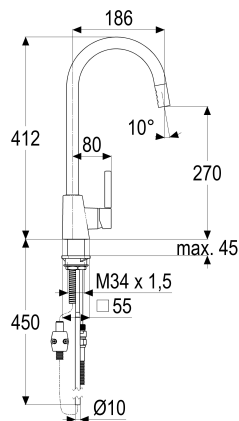

**Z052803-00010 SH KÜCHENARMATUR KIRA SEITENGEST.****Produktabbildung****Maßzeichnung****Produktbeschreibung**

Küchenarmatur
chrom
Strahlregler 7 l/min
Cache
mit Metallbrauseschlauch
mit Kupferrohren
seitengesteuert
eigensicher gegen Rückfließen
mit Schaftverschraubung

Ausschreibungstext

Z052803-00010
Heinrich Schulte
Küchenarmatur
kira
chrom
Ausladung 185 mm
Höhe bis Strahlregler 270 mm
Maximale Höhe 410 mm
Kartusche 35 mm
mit Heißwasserbegrenzer
Auslauf schwenk- und herausziehbar
Werkstoffe nach TrinkwV und UBA
Hebel Metall
Strahlregler 7 l/min
Cache
für Standmontage
mit Metallbrauseschlauch
mit Kupferrohren
seitengesteuert
eigensicher gegen Rückfließen
mit Schaftverschraubung

VPE: 1

GTIN: 4020929528030

SCIP: 2576d6b6-88e2-4305-a791-00862457b8fe

Explosionszeichnung

Ersatzteilliste

Pos.	Beschreibung	Artikel-Nr.
01	SH AUSLAUFROHR LOSE	Z013071-00010
02	SH GEWEBESCHLAUCH	Z028811-00010
04	SH LUFTSPRUDLER CACHE	Z013909-00010
06	SH ANSCHLAGSCHRAUBE	Z000235-00000
07	SH KARTUSCHE FÜR NORMALDRUCK	Z009200-00000
08	SH VERSCHRAUBUNG	Z009111-00000
09	SH ROSETTE M37 X 1,5 / D:39,7X12	Z009110-00010
10	SH BEDIENHEBEL	Z009352-00010
11	SH FLEXSCHLAUCH M8 X 1 - M15 X 1	Z009074-00000
12	SH FLEXSCHLAUCH M8 X 1 - 3/8"	Z009075-00000
13	SH SCHAFTVERSCHRAUBUNG M34 X 1,5	Z009196-00000
14	SH RÜCKFLUSSVERHINDERER M15X1	Z028914-00000
15	SH BLEIGEWICHT	Z000287-00000