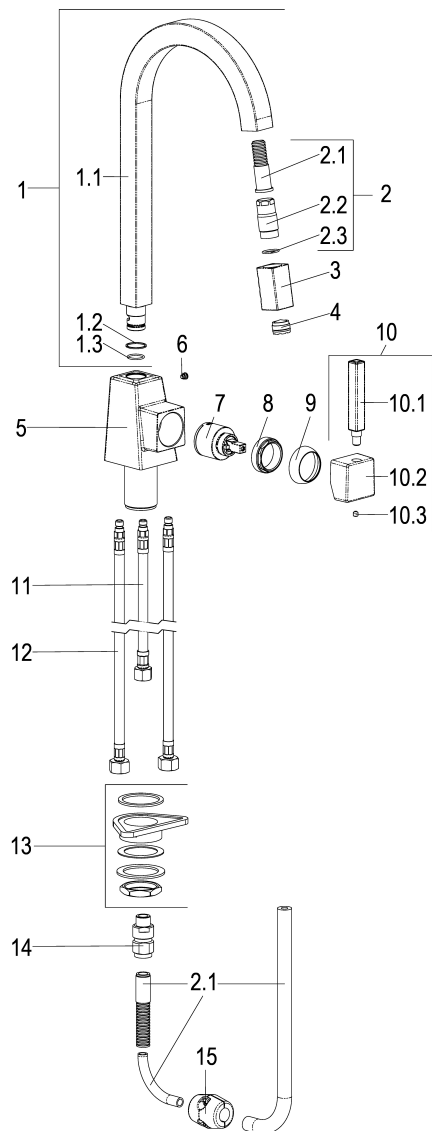

**Z052803-00010 SH KÜCHENARMATUR KIRA SEITENGEST.****Produktabbildung****Maßzeichnung****Produktbeschreibung**

Küchenarmatur
chrom
Strahlregler 7 l/min
Cache
mit Metallbrauseschlauch
mit Kupferrohren
seitengesteuert
eigensicher gegen Rückfließen
mit Schaftverschraubung

Ausschreibungstext

Z052803-00010
Heinrich Schulte
Küchenarmatur
kira
chrom
Ausladung 185 mm
Höhe bis Strahlregler 270 mm
Maximale Höhe 410 mm
Kartusche 35 mm
mit Heißwasserbegrenzer
Auslauf schwenk- und herausziehbar
Werkstoffe nach TrinkwV und UBA
Hebel Metall
Strahlregler 7 l/min
Cache
für Standmontage
mit Metallbrauseschlauch
mit Kupferrohren
seitengesteuert
eigensicher gegen Rückfließen
mit Schaftverschraubung

VPE: 1

GTIN: 4020929528030

SCIP: 2576d6b6-88e2-4305-a791-00862457b8fe

Explosionszeichnung

Ersatzteilliste

Pos.	Beschreibung	Artikel-Nr.
01	SH AUSLAUFROHR LOSE	Z013071-00010
02	SH GEWEBESCHLAUCH	Z028811-00010
04	SH LUFTSPRUDLER CACHE	Z013909-00010
06	SH ANSCHLAGSCHRAUBE	Z000235-00000
07	SH KARTUSCHE FÜR NORMALDRUCK	Z009200-00000
08	SH VERSCHRAUBUNG	Z009111-00000
09	SH ROSETTE M37 X 1,5 / D:39,7X12	Z009110-00010
10	SH BEDIENHEBEL	Z009352-00010
11	SH FLEXSCHLAUCH M8 X 1 - M15 X 1	Z009074-00000
12	SH FLEXSCHLAUCH M8 X 1 - 3/8"	Z009075-00000
13	SH SCHAFTVERSCHRAUBUNG M34 X 1,5	Z009196-00000
14	SH RÜCKFLUSSVERHINDERER M15X1	Z028914-00000
15	SH BLEIGEWICHT	Z000287-00000