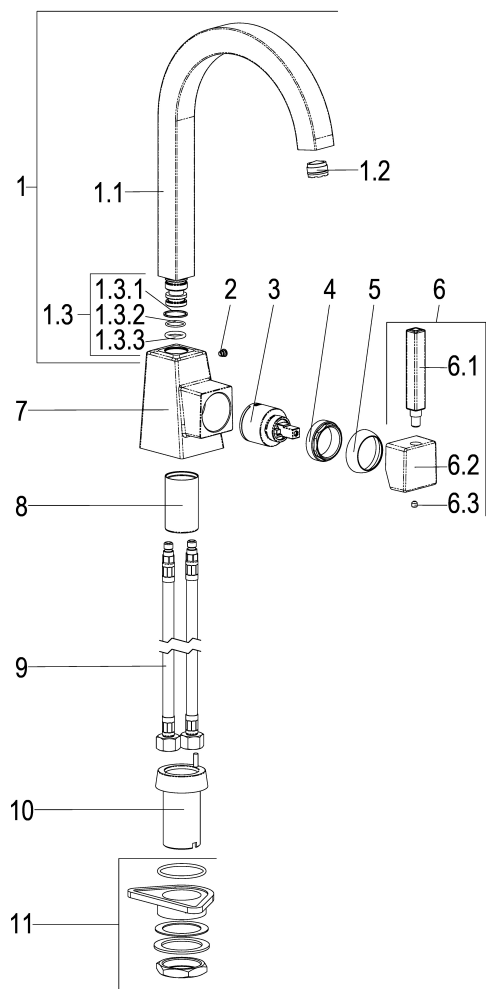

**Z052822-00010 SH KÜCHENARMATUR KIRA SEITENGST.****Produktabbildung****Maßzeichnung****Produktbeschreibung**

Küchenarmatur  
chrom  
Flexschläuche 3/8" DIN DVGW  
Strahlregler 7 l/min  
Cache  
seitengesteuert  
mit Schaftverschraubung

**Ausschreibungstext**

Z052822-00010  
Heinrich Schulte  
Küchenarmatur  
kira  
chrom  
Ausladung 180 mm  
Höhe bis Strahlregler 245 mm  
Maximale Höhe 340 mm  
Kartusche 35 mm  
mit Heißwasserbegrenzer  
Auslauf schwenkbar  
Werkstoffe nach TrinkwV und UBA  
Hebel Metall  
Flexschläuche 3/8" DIN DVGW  
Strahlregler 7 l/min  
Cache  
für Unterfenstermontage  
seitengesteuert  
mit Schaftverschraubung

VPE: 1

GTIN: 4020929528221

SCIP: e53b0c9d-3ef8-4858-aac3-5939b2466f7b

Explosionszeichnung

Ersatzteilliste

Pos.	Beschreibung	Artikel-Nr.
01	SH AUSLAUF FÜR EHM KÜCHENARMATUR	Z013070-00010
02	SH ANSCHLAGSCHRAUBE	Z000235-00000
03	SH KARTUSCHE FÜR NORMALDRUCK	Z009200-00000
04	SH VERSCHRAUBUNG	Z009111-00000
05	SH ROSETTE M37 X 1,5 / D:39,7X12	Z009110-00010
06	SH BEDIENHEBEL	Z009352-00010
09	SH ANSCHLUSSSCHLAUCH	Z009102-00010
11	SH SCHAFTVERSCHRAUBUNG M34 X 1,5	Z009196-00000