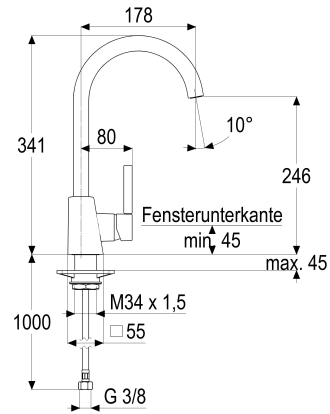

**Z052822-00010 SH KÜCHENARMATUR KIRA SEITENGST.****Produktabbildung****Maßzeichnung****Produktbeschreibung**

Küchenarmatur  
chrom  
Flexschläuche 3/8" DIN DVGW  
Strahlregler 7 l/min  
Cache  
seitengesteuert  
mit Schaftverschraubung

**Ausschreibungstext**

Z052822-00010  
Heinrich Schulte  
Küchenarmatur  
kira  
chrom  
Ausladung 180 mm  
Höhe bis Strahlregler 245 mm  
Maximale Höhe 340 mm  
Kartusche 35 mm  
mit Heißwasserbegrenzer  
Auslauf schwenkbar  
Werkstoffe nach TrinkwV und UBA  
Hebel Metall  
Flexschläuche 3/8" DIN DVGW  
Strahlregler 7 l/min  
Cache  
für Unterfenstermontage  
seitengesteuert  
mit Schaftverschraubung

VPE: 1

GTIN: 4020929528221

SCIP: e53b0c9d-3ef8-4858-aac3-5939b2466f7b

Explosionszeichnung

Ersatzteilliste

Pos.	Beschreibung	Artikel-Nr.
01	SH AUSLAUF FÜR EHM KÜCHENARMATUR	Z013070-00010
02	SH ANSCHLAGSCHRAUBE	Z000235-00000
03	SH KARTUSCHE FÜR NORMALDRUCK	Z009200-00000
04	SH VERSCHRAUBUNG	Z009111-00000
05	SH ROSETTE M37 X 1,5 / D:39,7X12	Z009110-00010
06	SH BEDIENHEBEL	Z009352-00010
09	SH ANSCHLUSSSCHLAUCH	Z009102-00010
11	SH SCHAFTVERSCHRAUBUNG M34 X 1,5	Z009196-00000