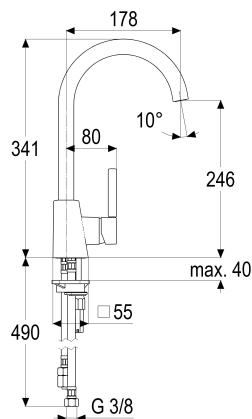

**Z052832-00010 SH KÜCHENARM. KIRA ND SEITENGST.****Produktabbildung****Maßzeichnung****Produktbeschreibung**

Küchenarmatur Niederdruck
chrom
Flexschläuche 3/8" DIN DVGW
Strahlregler Niederdruck
Cache
für drucklose Heißwasserbereiter
seitengesteuert
mit Schnellbefestigung
mit Durchflussbegrenzer 5 l/min

Ausschreibungstext

Z052832-00010
Heinrich Schulte
Küchenarmatur Niederdruck
kira
chrom
Ausladung 180 mm
Höhe bis Strahlregler 245 mm
Maximale Höhe 340 mm
Kartusche 35 mm
mit Heißwasser- und Durchflussbegrenzer
Auslauf schwenkbar
Werkstoffe nach TrinkwV und UBA
Hebel Metall
Flexschläuche 3/8" DIN DVGW
Strahlregler Niederdruck
Cache
für Standmontage
für drucklose Heißwasserbereiter
seitengesteuert
mit Schnellbefestigung
mit Durchflussbegrenzer 5 l/min

VPE: 1

GTIN: 4020929528320

SCIP: 54b0ecc0-d33a-4aaa-a5ce-b3c7177904a5

Explosionszeichnung

Ersatzteilliste

Pos.	Beschreibung	Artikel-Nr.
01	SH AUSLAUF FÜR EHM KÜCHENARMATUR	Z013074-00010
03	SH ANSCHLAGSCHRAUBE	Z000235-00000
04	SH KARTUSCHE FÜR NIEDERDRUCK	Z000074-00000
06	SH ROSETTE M37 X 1,5 / D:39,7X12	Z009110-00010
07	SH BEDIENHEBEL	Z009352-00010
08	SH FLEXSCHLAUCH M8 X 1 - 3/8"	Z009177-00000
09	SH FLEXSCHLAUCH M8 X 1 - 3/8"	Z009099-00000
10	SH GEWINDESTANGE M8 X 90	Z009070-00000
11	SH DURCHFLUSSBEGRENZER 3/8"	Z019389-00000
12	SH SCHNELLVERSCHRAUBUNG KOMPLETT	Z009295-00000