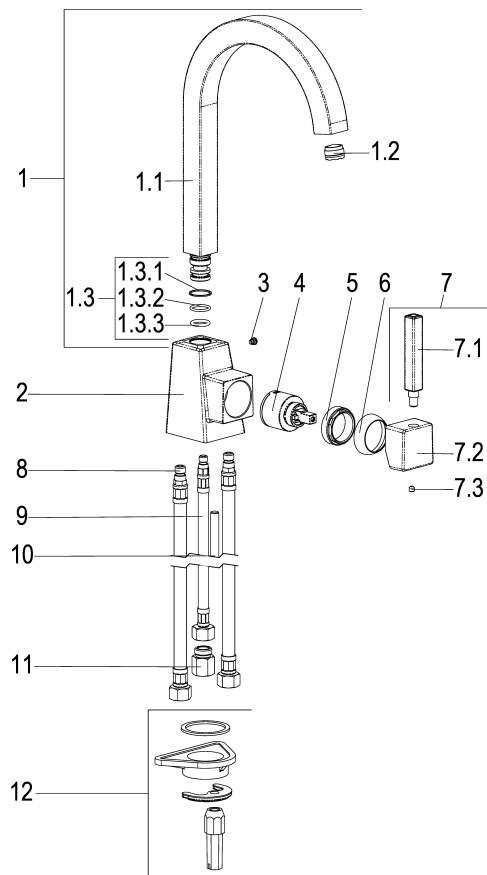

**Z052832-00010 SH KÜCHENARM. KIRA ND SEITENGST.****Produktabbildung****Maßzeichnung****Produktbeschreibung**

Küchenarmatur Niederdruck
chrom
Flexschläuche 3/8" DIN DVGW
Strahlregler Niederdruck
Cache
für drucklose Heißwasserbereiter
seitengesteuert
mit Schnellbefestigung
mit Durchflussbegrenzer 5 l/min

Ausschreibungstext

Z052832-00010
Heinrich Schulte
Küchenarmatur Niederdruck
kira
chrom
Ausladung 180 mm
Höhe bis Strahlregler 245 mm
Maximale Höhe 340 mm
Kartusche 35 mm
mit Heißwasser- und Durchflussbegrenzer
Auslauf schwenkbar
Werkstoffe nach TrinkwV und UBA
Hebel Metall
Flexschläuche 3/8" DIN DVGW
Strahlregler Niederdruck
Cache
für Standmontage
für drucklose Heißwasserbereiter
seitengesteuert
mit Schnellbefestigung
mit Durchflussbegrenzer 5 l/min

VPE: 1

GTIN: 4020929528320

SCIP: 54b0ecc0-d33a-4aaa-a5ce-b3c7177904a5

Explosionszeichnung

Ersatzteilliste

Pos.	Beschreibung	Artikel-Nr.
01	SH AUSLAUF FÜR EHM KÜCHENARMATUR	Z013074-00010
03	SH ANSCHLAGSCHRAUBE	Z000235-00000
04	SH KARTUSCHE FÜR NIEDERDRUCK	Z000074-00000
06	SH ROSETTE M37 X 1,5 / D:39,7X12	Z009110-00010
07	SH BEDIENHEBEL	Z009352-00010
08	SH FLEXSCHLAUCH M8 X 1 - 3/8"	Z009177-00000
09	SH FLEXSCHLAUCH M8 X 1 - 3/8"	Z009099-00000
10	SH GEWINDESTANGE M8 X 90	Z009070-00000
11	SH DURCHFLUSSBEGRENZER 3/8"	Z019389-00000
12	SH SCHNELLVERSCHRAUBUNG KOMPLETT	Z009295-00000