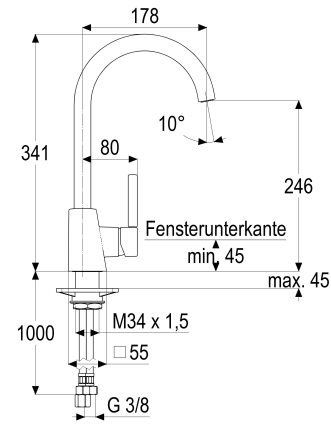

**Z052838-00010 SH KÜCHENARM. KIRA ND SEITENGST.**

**Produktabbildung**

**Maßzeichnung**

**Produktbeschreibung**

Küchenarmatur Niederdruck  
 chrom  
 Flexschläuche 3/8" DIN DVGW  
 Strahlregler Niederdruck  
 Cache  
 für drucklose Heißwasserbereiter  
 seitengesteuert  
 mit Schaftverschraubung  
 mit Durchflussbegrenzer 5 l/min

**Ausschreibungstext**

Z052838-00010  
 Heinrich Schulte  
 Küchenarmatur Niederdruck  
 kira  
 chrom  
 Ausladung 180 mm  
 Höhe bis Strahlregler 245 mm  
 Maximale Höhe 340 mm  
 Kartusche 35 mm  
 mit Heißwasser- und Durchflussbegrenzer  
 Auslauf schwenkbar  
 Werkstoffe nach TrinkwV und UBA  
 Hebel Metall  
 Flexschläuche 3/8" DIN DVGW  
 Strahlregler Niederdruck  
 Cache  
 für Unterfenstermontage  
 für drucklose Heißwasserbereiter  
 seitengesteuert  
 mit Schaftverschraubung  
 mit Durchflussbegrenzer 5 l/min

Explosionszeichnung

Ersatzteilliste

Pos.	Beschreibung	Artikel-Nr.
01	SH AUSLAUF FÜR EHM KÜCHENARMATUR	Z013074-00010
03	SH ANSCHLAGSCHRAUBE	Z000235-00000
04	SH KARTUSCHE FÜR NIEDERDRUCK	Z000074-00000
06	SH ROSETTE M37 X 1,5 / D:39,7X12	Z009110-00010
07	SH BEDIENHEBEL	Z009352-00010
09	SH ANSCHLUSSSCHLAUCH	Z009102-00010
10	SH DURCHFLUSSBEGRENZER 3/8"	Z019389-00000
12	SH SCHAFTVERSCHRAUBUNG M34 X 1,5	Z009196-00000