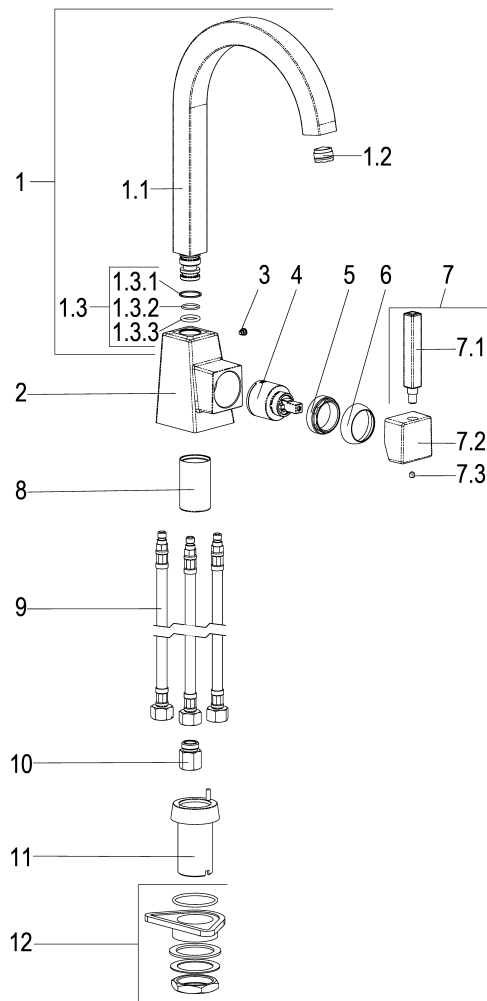

**Z052838-00010 SH KÜCHENARM. KIRA ND SEITENGST.**

**Produktabbildung**

**Maßzeichnung**

**Produktbeschreibung**

Küchenarmatur Niederdruck  
 chrom  
 Flexschläuche 3/8" DIN DVGW  
 Strahlregler Niederdruck  
 Cache  
 für drucklose Heißwasserbereiter  
 seitengesteuert  
 mit Schaftverschraubung  
 mit Durchflussbegrenzer 5 l/min

**Ausschreibungstext**

Z052838-00010  
 Heinrich Schulte  
 Küchenarmatur Niederdruck  
 kira  
 chrom  
 Ausladung 180 mm  
 Höhe bis Strahlregler 245 mm  
 Maximale Höhe 340 mm  
 Kartusche 35 mm  
 mit Heißwasser- und Durchflussbegrenzer  
 Auslauf schwenkbar  
 Werkstoffe nach TrinkwV und UBA  
 Hebel Metall  
 Flexschläuche 3/8" DIN DVGW  
 Strahlregler Niederdruck  
 Cache  
 für Unterfenstermontage  
 für drucklose Heißwasserbereiter  
 seitengesteuert  
 mit Schaftverschraubung  
 mit Durchflussbegrenzer 5 l/min

Explosionszeichnung

Ersatzteilliste

Pos.	Beschreibung	Artikel-Nr.
01	SH AUSLAUF FÜR EHM KÜCHENARMATUR	Z013074-00010
03	SH ANSCHLAGSCHRAUBE	Z000235-00000
04	SH KARTUSCHE FÜR NIEDERDRUCK	Z000074-00000
06	SH ROSETTE M37 X 1,5 / D:39,7X12	Z009110-00010
07	SH BEDIENHEBEL	Z009352-00010
09	SH ANSCHLUSSSCHLAUCH	Z009102-00010
10	SH DURCHFLUSSBEGRENZER 3/8"	Z019389-00000
12	SH SCHAFTVERSCHRAUBUNG M34 X 1,5	Z009196-00000