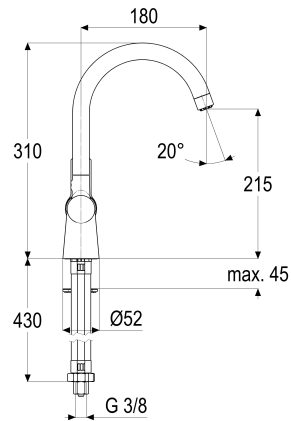

**Z054732-00010 SH KÜCHENARMATUR EHM OMEGA_400 ND****Produktabbildung****Maßzeichnung****Produktbeschreibung**

Küchenarmatur Niederdruck
chrom
Flexschläuche 3/8" DIN DVGW
Strahlregler Niederdruck
Cache Dropless
für drucklose Heißwasserbereiter
seitengesteuert
mit Schnellbefestigung
mit Durchflussbegrenzer 5 l/min

Ausschreibungstext

Z054732-00010
Heinrich Schulte
Küchenarmatur Niederdruck
omega_400
chrom
Ausladung 200 mm
Höhe bis Strahlregler 245 mm
Maximale Höhe 340 mm
Kartusche 35 mm
Auslauf schwenkbar
Werkstoffe nach TrinkwV und UBA
Hebel Metall
Flexschläuche 3/8" DIN DVGW
Strahlregler Niederdruck
Cache Dropless
für Standmontage
für drucklose Heißwasserbereiter
seitengesteuert
mit Schnellbefestigung
mit Durchflussbegrenzer 5 l/min

VPE: 1

GTIN: 4020929547338

SCIP: 280ecfe2-dfe8-4de8-bf5d-20427a3a4805

Explosionszeichnung

Ersatzteilliste

Pos.	Beschreibung	Artikel-Nr.
01	SH BEDIENHEBEL OMEGA_400	Z054999-00010
03	SH ROSETTE M37 X 1,5 / D:39,7X12	Z009110-00010
04	SH KARTUSCHE FÜR NIEDERDRUCK	Z000074-00000
06	SH ANSCHLAGSCHRAUBE	Z000235-00000
07	SH AUSLAUF FÜR EHM KÜCHENARMATUR	Z013069-00010
08	SH FLEXSCHLAUCH M8 X 1 - 3/8"	Z009075-00000
09	SH FLEXSCHLAUCH M10 X 1 - 3/8"	Z009141-00000
10	SH DURCHFLUSSBEGRENZER 3/8"	Z019389-00000
11	SH SCHNELLVERSCHRAUBUNG KOMPLETT	Z009295-00000