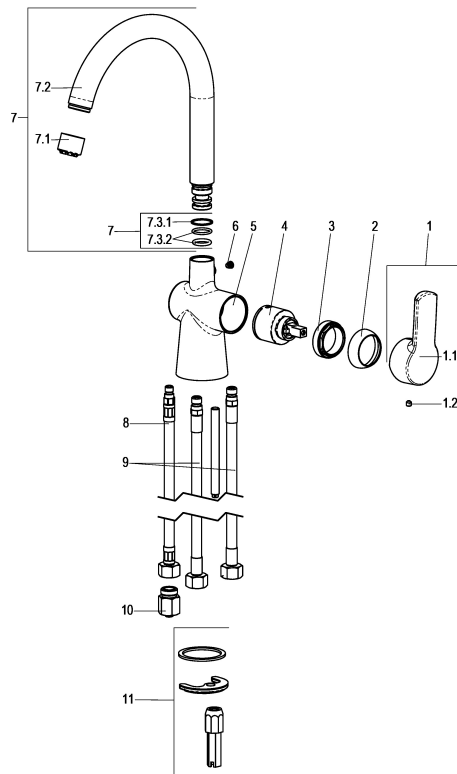

**Z054732-00010 SH KÜCHENARMATUR EHM OMEGA_400 ND****Produktabbildung****Maßzeichnung****Produktbeschreibung**

Küchenarmatur Niederdruck
chrom
Flexschläuche 3/8" DIN DVGW
Strahlregler Niederdruck
Cache Dropless
für drucklose Heißwasserbereiter
seitengesteuert
mit Schnellbefestigung
mit Durchflussbegrenzer 5 l/min

Ausschreibungstext

Z054732-00010
Heinrich Schulte
Küchenarmatur Niederdruck
omega_400
chrom
Ausladung 200 mm
Höhe bis Strahlregler 245 mm
Maximale Höhe 340 mm
Kartusche 35 mm
Auslauf schwenkbar
Werkstoffe nach TrinkwV und UBA
Hebel Metall
Flexschläuche 3/8" DIN DVGW
Strahlregler Niederdruck
Cache Dropless
für Standmontage
für drucklose Heißwasserbereiter
seitengesteuert
mit Schnellbefestigung
mit Durchflussbegrenzer 5 l/min

VPE: 1

GTIN: 4020929547338

SCIP: 280ecfe2-dfe8-4de8-bf5d-20427a3a4805

Explosionszeichnung

Ersatzteilliste

Pos.	Beschreibung	Artikel-Nr.
01	SH BEDIENHEBEL OMEGA_400	Z054999-00010
03	SH ROSETTE M37 X 1,5 / D:39,7X12	Z009110-00010
04	SH KARTUSCHE FÜR NIEDERDRUCK	Z000074-00000
06	SH ANSCHLAGSCHRAUBE	Z000235-00000
07	SH AUSLAUF FÜR EHM KÜCHENARMATUR	Z013069-00010
08	SH FLEXSCHLAUCH M8 X 1 - 3/8"	Z009075-00000
09	SH FLEXSCHLAUCH M10 X 1 - 3/8"	Z009141-00000
10	SH DURCHFLUSSBEGRENZER 3/8"	Z019389-00000
11	SH SCHNELLVERSCHRAUBUNG KOMPLETT	Z009295-00000