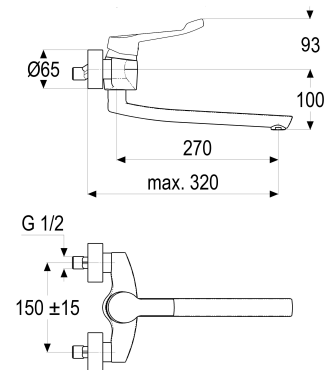

**Z054814-96010 SH KÜCHENWANDARM. EHM OMEGA\_400**

**Produktabbildung**

**Maßzeichnung**

**Produktbeschreibung**

Küchen-Wandarmatur  
 chrom  
 Strahlregler Laminar  
 für Durchlauferhitzer geeignet

**Ausschreibungstext**

Z054814-96010  
 Heinrich Schulte  
 Küchen-Wandarmatur  
 omega\_400  
 chrom  
 Ausladung 270 mm  
 Stichmaß 135 - 165 mm  
 Kartusche 44 mm  
 mit Heißwasser- und Durchflussbegrenzer  
 Auslauf schwenkbar  
 Werkstoffe nach TrinkwV und UBA  
 Hebel Metall  
 Strahlregler Laminar  
 für Wandmontage  
 für Durchlauferhitzer geeignet

**Explosionszeichnung****Ersatzteilliste**

<b>Pos.</b>	<b>Beschreibung</b>	<b>Artikel-Nr.</b>
01	SH BEDIENUNGSHEBEL CARE	Z009918-30010
02	SH ROSETTE M48 X 1	Z009076-00010
03	SH VERSCHRAUBUNG F. SCHRAUBKAPPE	Z009078-00000
04	SH KARTUSCHE FÜR NORMALDRUCK	Z000070-00000
07	SH ANSCHLAGSCHRAUBE	Z000235-00000
08	SH SCHRAUBNIPPEL	Z009801-00010
09	SH AUSLAUF FÜR EHM KÜCHENWANDARM.	Z054814-11010
10	SH LAMINARSTRAHLREGLER	Z013906-00010
13	SH ANSCHLUSSNIPPEL MIT O- RING	Z000147-00000
15	SH SCHUBROSETTE WANNE- /BRAUSEARM.	Z000215-00010
16	SH S-ANSCHLUSS 1/2" X 3/4"	Z012028-00010