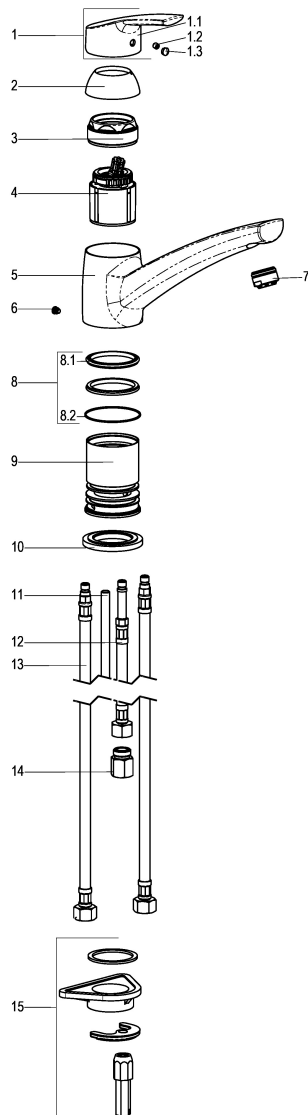

**Z054832-00010 SH KÜCHENARMATUR EHM OMEGA_400 ND****Produktabbildung****Maßzeichnung****Produktbeschreibung**

Küchenarmatur Niederdruck
chrom
Flexschläuche 3/8" DIN DVGW
Strahlregler Niederdruck
für drucklose Heißwasserbereiter
mit Schnellbefestigung
mit Durchflussbegrenzer 5 l/min

Ausschreibungstext

Z054832-00010
Heinrich Schulte
Küchenarmatur Niederdruck
omega_400
chrom
Ausladung 200 mm
Höhe bis Strahlregler 135 mm
Maximale Höhe 165 mm
Kartusche 44 mm
mit Heißwasser- und Durchflussbegrenzer
Auslauf schwenkbar
Werkstoffe nach TrinkwV und UBA
Hebel Metall
Flexschläuche 3/8" DIN DVGW
Strahlregler Niederdruck
für Standmontage
für drucklose Heißwasserbereiter
mit Schnellbefestigung
mit Durchflussbegrenzer 5 l/min

VPE: 1

GTIN: 4020929548335

SCIP: 4fd83f0e-6855-40f1-b018-09f5e3ae8987

Explosionszeichnung

Ersatzteilliste

Pos.	Beschreibung	Artikel-Nr.
01	SH BEDIENHEBEL OMEGA_400	HS54990-00010
02	SH ROSETTE M48 X 1	Z009076-00010
03	SH VERSCHRAUBUNG F. SCHRAUBKAPPE	Z009078-00000
04	SH KARTUSCHE FÜR NORMALDRUCK	Z000070-00000
06	SH ANSCHLAGSCHRAUBE	Z000235-00000
07	SH STRAHLREGLER ND DROPLESS	Z013958-00010
08	SH DICHTUNGSSATZ F.44ER KARTUSCHE	Z001811-00000
10	SH SOCKEL ZU ...802/803/832/834	Z009101-00010
11	SH GEWINDESTANGE M8 X 130	Z009072-00000
12	SH FLEXSCHLAUCH M8 X 1 - 3/8"	Z009099-00000
13	SH FLEXSCHLAUCH M8 X 1 - 3/8"	Z009177-00000
14	SH DURCHFLUSSBEGRENZER 3/8"	Z019389-00000
15	SH VERSCHRAUBUNG M8 X 130	Z009114-00000