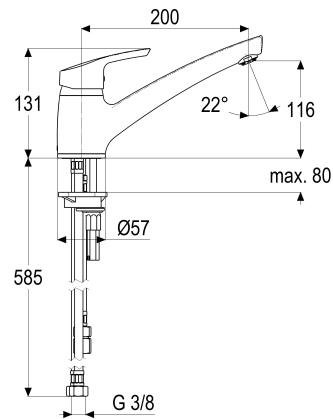

**Z054832-00010 SH KÜCHENARMATUR EHM OMEGA_400 ND****Produktabbildung****Maßzeichnung****Produktbeschreibung**

Küchenarmatur Niederdruck
chrom
Flexschläuche 3/8" DIN DVGW
Strahlregler Niederdruck
für drucklose Heißwasserbereiter
mit Schnellbefestigung
mit Durchflussbegrenzer 5 l/min

Ausschreibungstext

Z054832-00010
Heinrich Schulte
Küchenarmatur Niederdruck
omega_400
chrom
Ausladung 200 mm
Höhe bis Strahlregler 135 mm
Maximale Höhe 165 mm
Kartusche 44 mm
mit Heißwasser- und Durchflussbegrenzer
Auslauf schwenkbar
Werkstoffe nach TrinkwV und UBA
Hebel Metall
Flexschläuche 3/8" DIN DVGW
Strahlregler Niederdruck
für Standmontage
für drucklose Heißwasserbereiter
mit Schnellbefestigung
mit Durchflussbegrenzer 5 l/min

VPE: 1

GTIN: 4020929548335

SCIP: 4fd83f0e-6855-40f1-b018-09f5e3ae8987

Explosionszeichnung

Ersatzteilliste

Pos.	Beschreibung	Artikel-Nr.
01	SH BEDIENHEBEL OMEGA_400	HS54990-00010
02	SH ROSETTE M48 X 1	Z009076-00010
03	SH VERSCHRAUBUNG F. SCHRAUBKAPPE	Z009078-00000
04	SH KARTUSCHE FÜR NORMALDRUCK	Z000070-00000
06	SH ANSCHLAGSCHRAUBE	Z000235-00000
07	SH STRAHLREGLER ND DROPLESS	Z013958-00010
08	SH DICHTUNGSSATZ F.44ER KARTUSCHE	Z001811-00000
10	SH SOCKEL ZU ...802/803/832/834	Z009101-00010
11	SH GEWINDESTANGE M8 X 130	Z009072-00000
12	SH FLEXSCHLAUCH M8 X 1 - 3/8"	Z009099-00000
13	SH FLEXSCHLAUCH M8 X 1 - 3/8"	Z009177-00000
14	SH DURCHFLUSSBEGRENZER 3/8"	Z019389-00000
15	SH VERSCHRAUBUNG M8 X 130	Z009114-00000